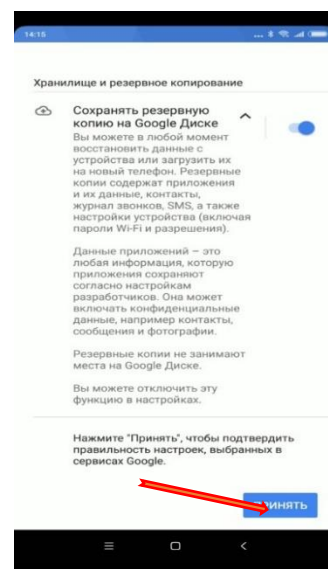

Шаг 13: На экране появятся условия системы Google по резервному копированию данных. Нажмите на «**Принимаю**».

Шаг 14: Заново зайдите в почту. Готово!

Эта информация оказалась полезной?

Да

Нет

#mendowrebap #modern #вногусовременем #turkmenistan #turkmen #ahal #ashgabat
#mary #lebab #balkan #dashoguz #turkmenoglan #turkmengyzy #turkmentalyр
#bizturkmen

Данный материал подготовлен в рамках Молодежного проекта ПРООН, финансируемого Правительством Японии, и проводимого в сотрудничестве с Министерством труда и социальной защиты населения Туркменистана и Молодежной организацией Туркменистана имени Магтымгулы.