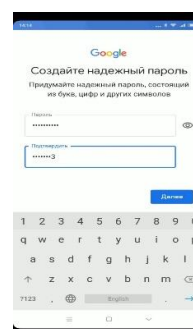

Шаг 10: Придумайте надежный пароль, состоящий из букв, цифр и других символов.