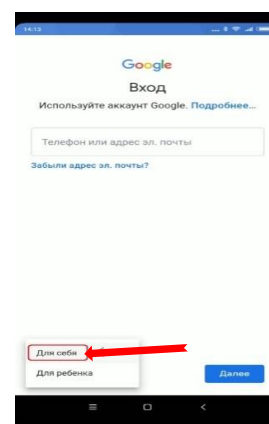

Шаг 1: Скачайте приложение **Gmail** и зайдите:

Шаг 2: Нажмите на “+ **добавить электронную почту**”.

Шаг 3: Нажмите на **Google**.

Шаг 4: Подождите. Нажмите на «**Создать аккаунт**».

Шаг 5: Когда вы нажмете «Создать аккаунт», выйдут две вкладки «Для себя» и «Для ребенка». Выберите «**Для себя**».