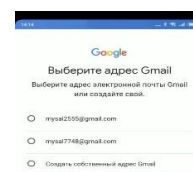

Шаг 6: Введите ваше имя и фамилию.

Шаг 7: Нажмите на далее. Введите ваш номер телефон. К вам на телефон придет сообщение с кодом. Введите его.

Шаг 8: Укажите вашу дату рождения и пол.

Шаг 9: Из предложенных вариантов выберите адрес электронной почты **Gmail** или создайте свой.