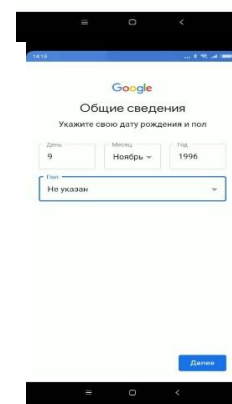

Шаг 4: Подождите. Нажмите на «**Создать аккаунт**».

Шаг 5: Когда вы нажмете «Создать аккаунт», выйдут две вкладки «Для себя» и «Для ребенка». Выберите «**Для себя**».

Шаг 6: Введите ваше имя и фамилию.

Шаг 7: Нажмите на далее. Введите ваш номер телефон. К вам на телефон придет сообщение с кодом. Введите его.

Шаг 8: Укажите вашу дату рождения и пол.