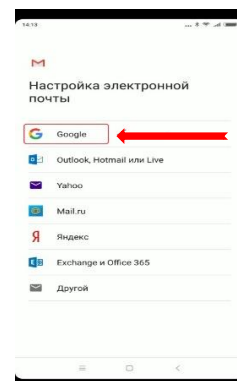

Шаг 3: Нажмите на **Google**.