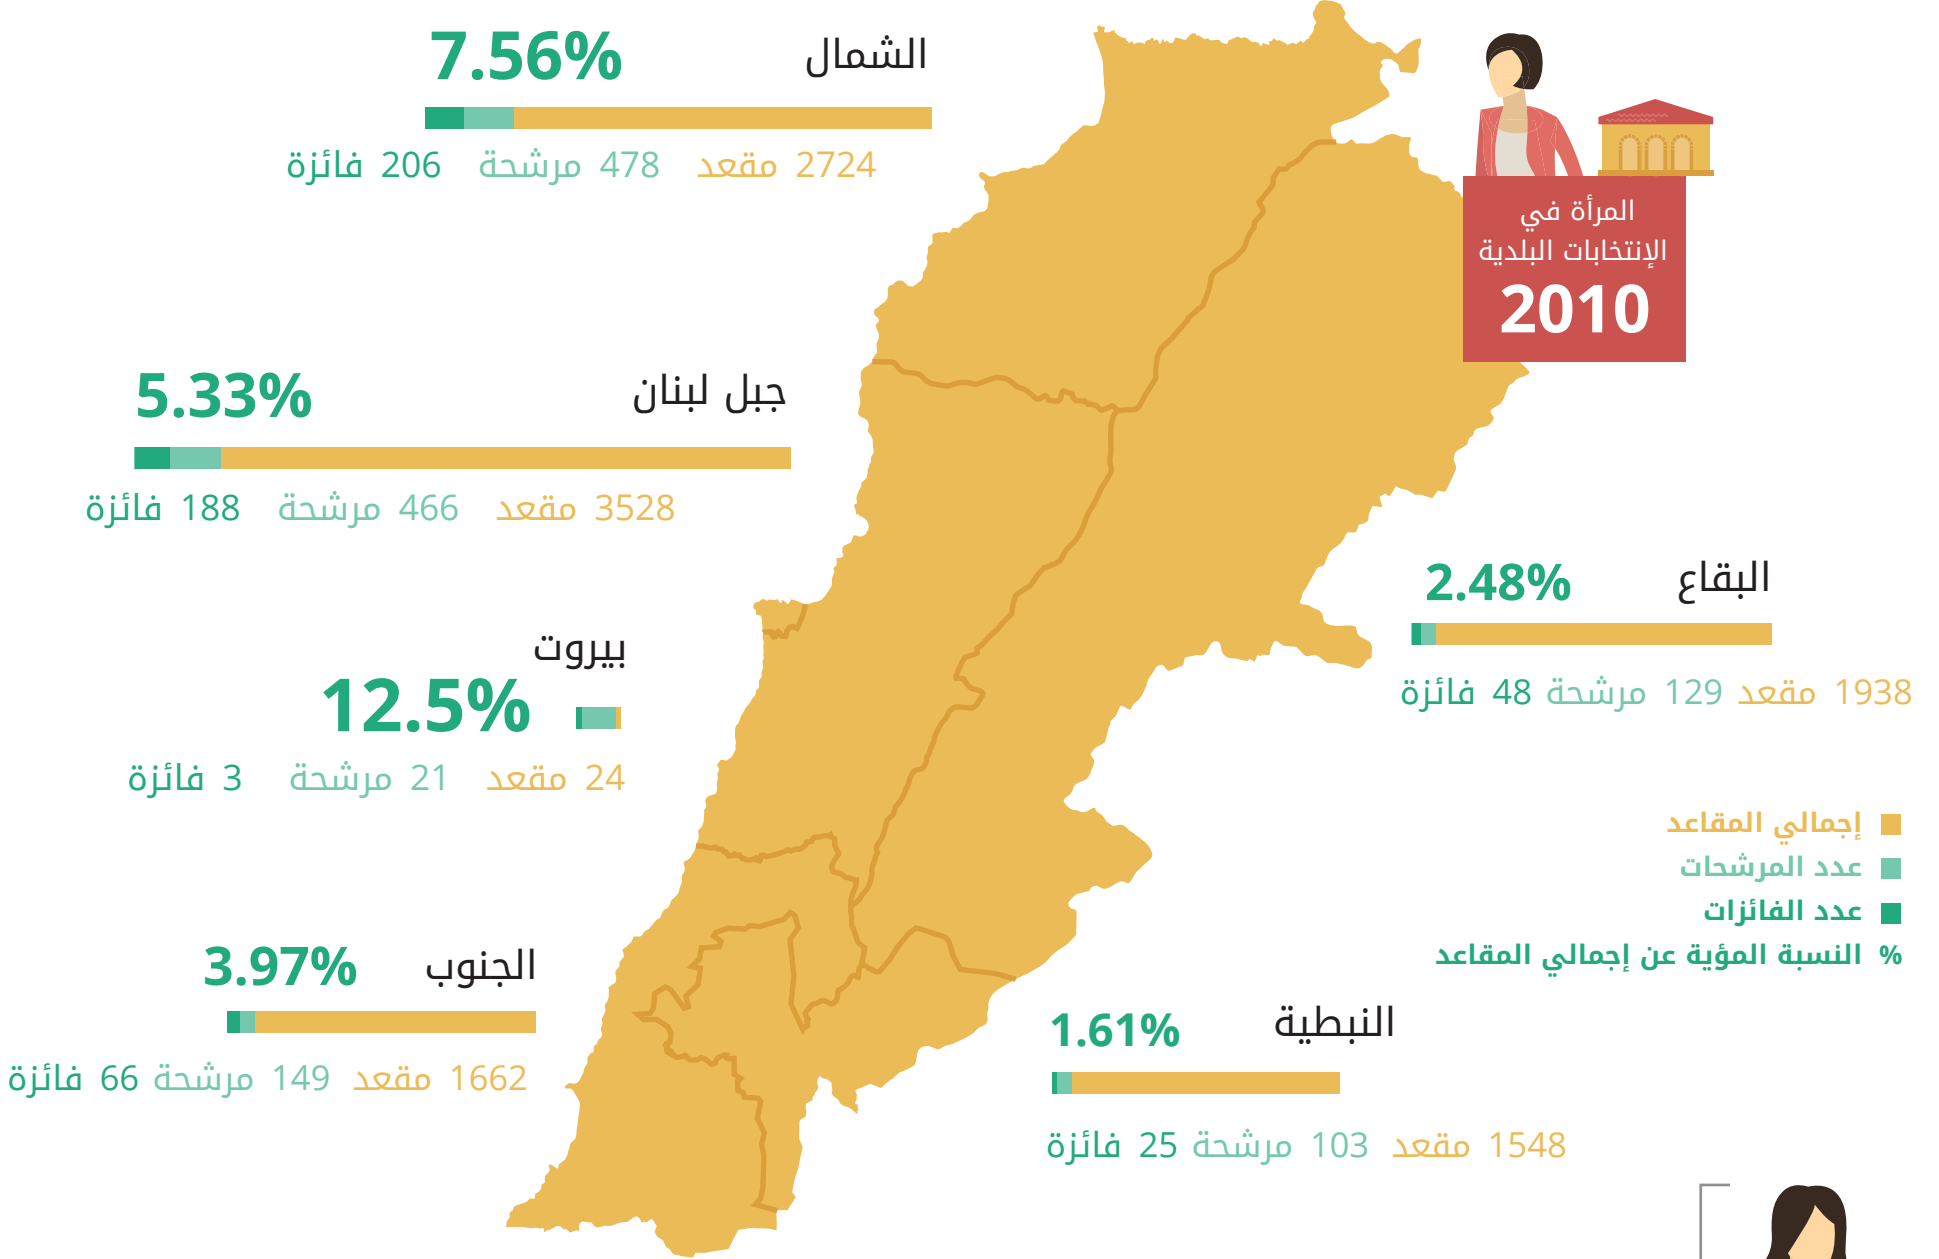

الانتخابات البلدية والإختيارية

نتائج وأرقام

نسبة النساء في المجلس البلدي

39%

من المرشحات فزن

من أصل 1346 مرشحة، فازت 526 سيدة في الانتخابات البلدية ٢٠١٠، أي ما يوازي 39% من عدد المرشحات، الأمر الذي يفترض أن يشكل حافزاً للنساء على زيادة مشاركتهن في الترشح. فكلما ارتفعت نسبة ترشح النساء، زادت حظوظهن في الوصول الى المجالس البلدية.

من أصل 132 مرشحة في ٢٠١٠، فازت 39 سيدة كمختارة، أي ما يوازي 30% في المائة من عدد المرشحات، الأمر الذي يفترض أن يشكل حافزاً للنساء على زيادة مشاركتهن في السلطات المحلية. فكلما ارتفعت نسبة ترشح النساء، زادت حظوظهن في الحصول على لقب مختارة.

عدد النساء في المخترة