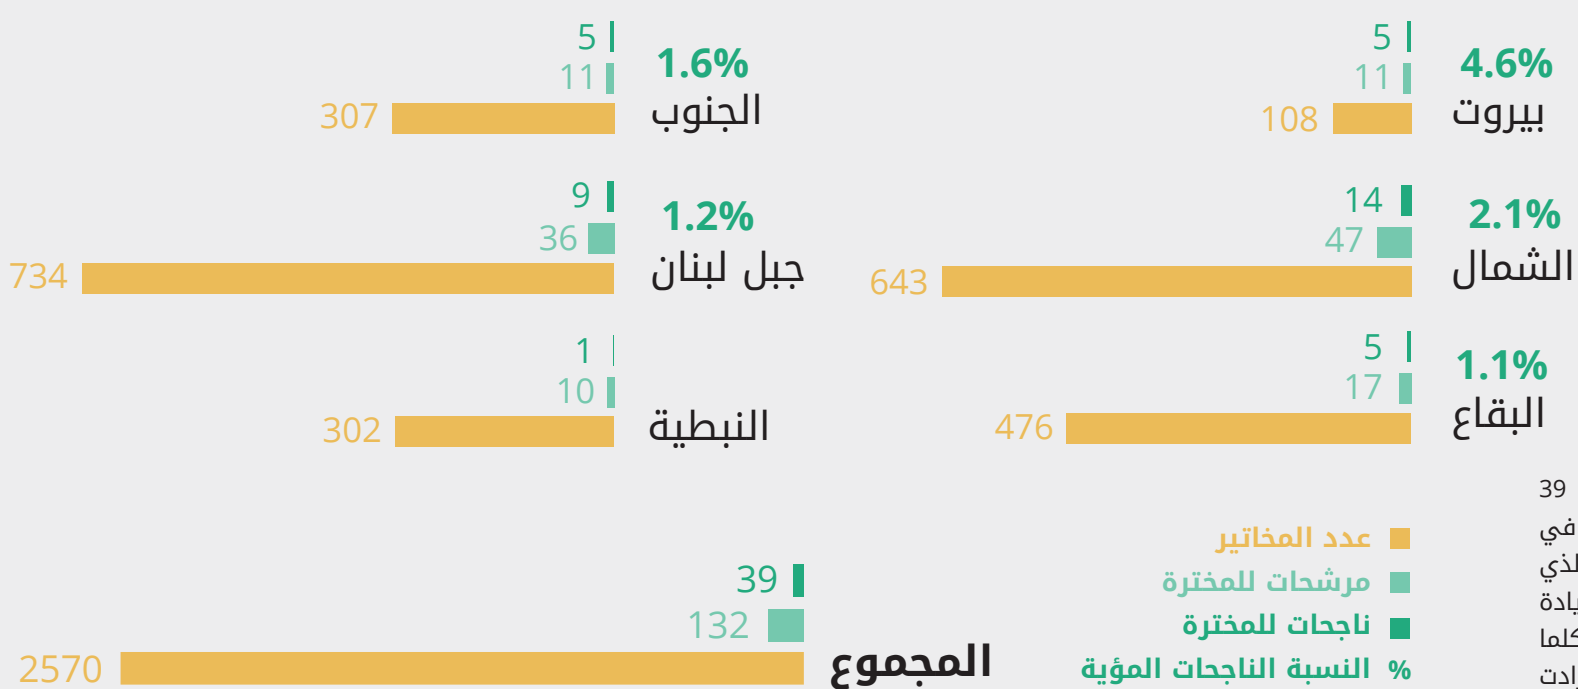

الانتخابات البلدية والإختيارية

نتائج وأرقام

نسبة النساء في المجلس البلدي

39%

من المرشحات فزن

من أصل 1346 مرشحة، فازت 526 سيدة في الانتخابات البلدية ٢٠١٠، أي ما يوازي 39% من عدد المرشحات، الأمر الذي يفترض أن يشكل حافزاً للنساء على زيادة مشاركتهن في الترشح. فكلما ارتفعت نسبة ترشح النساء، زادت حظوظهن في الوصول الى المجالس البلدية.

من أصل 132 مرشحة في ٢٠١٠، فازت 39 سيدة كمختارة، أي ما يوازي 30% في المائة من عدد المرشحات، الأمر الذي يفترض أن يشكل حافزاً للنساء على زيادة مشاركتهن في السلطات المحلية. فكلما ارتفعت نسبة ترشح النساء، زادت حظوظهن في الحصول على لقب مختارة.

عدد النساء في المخترة