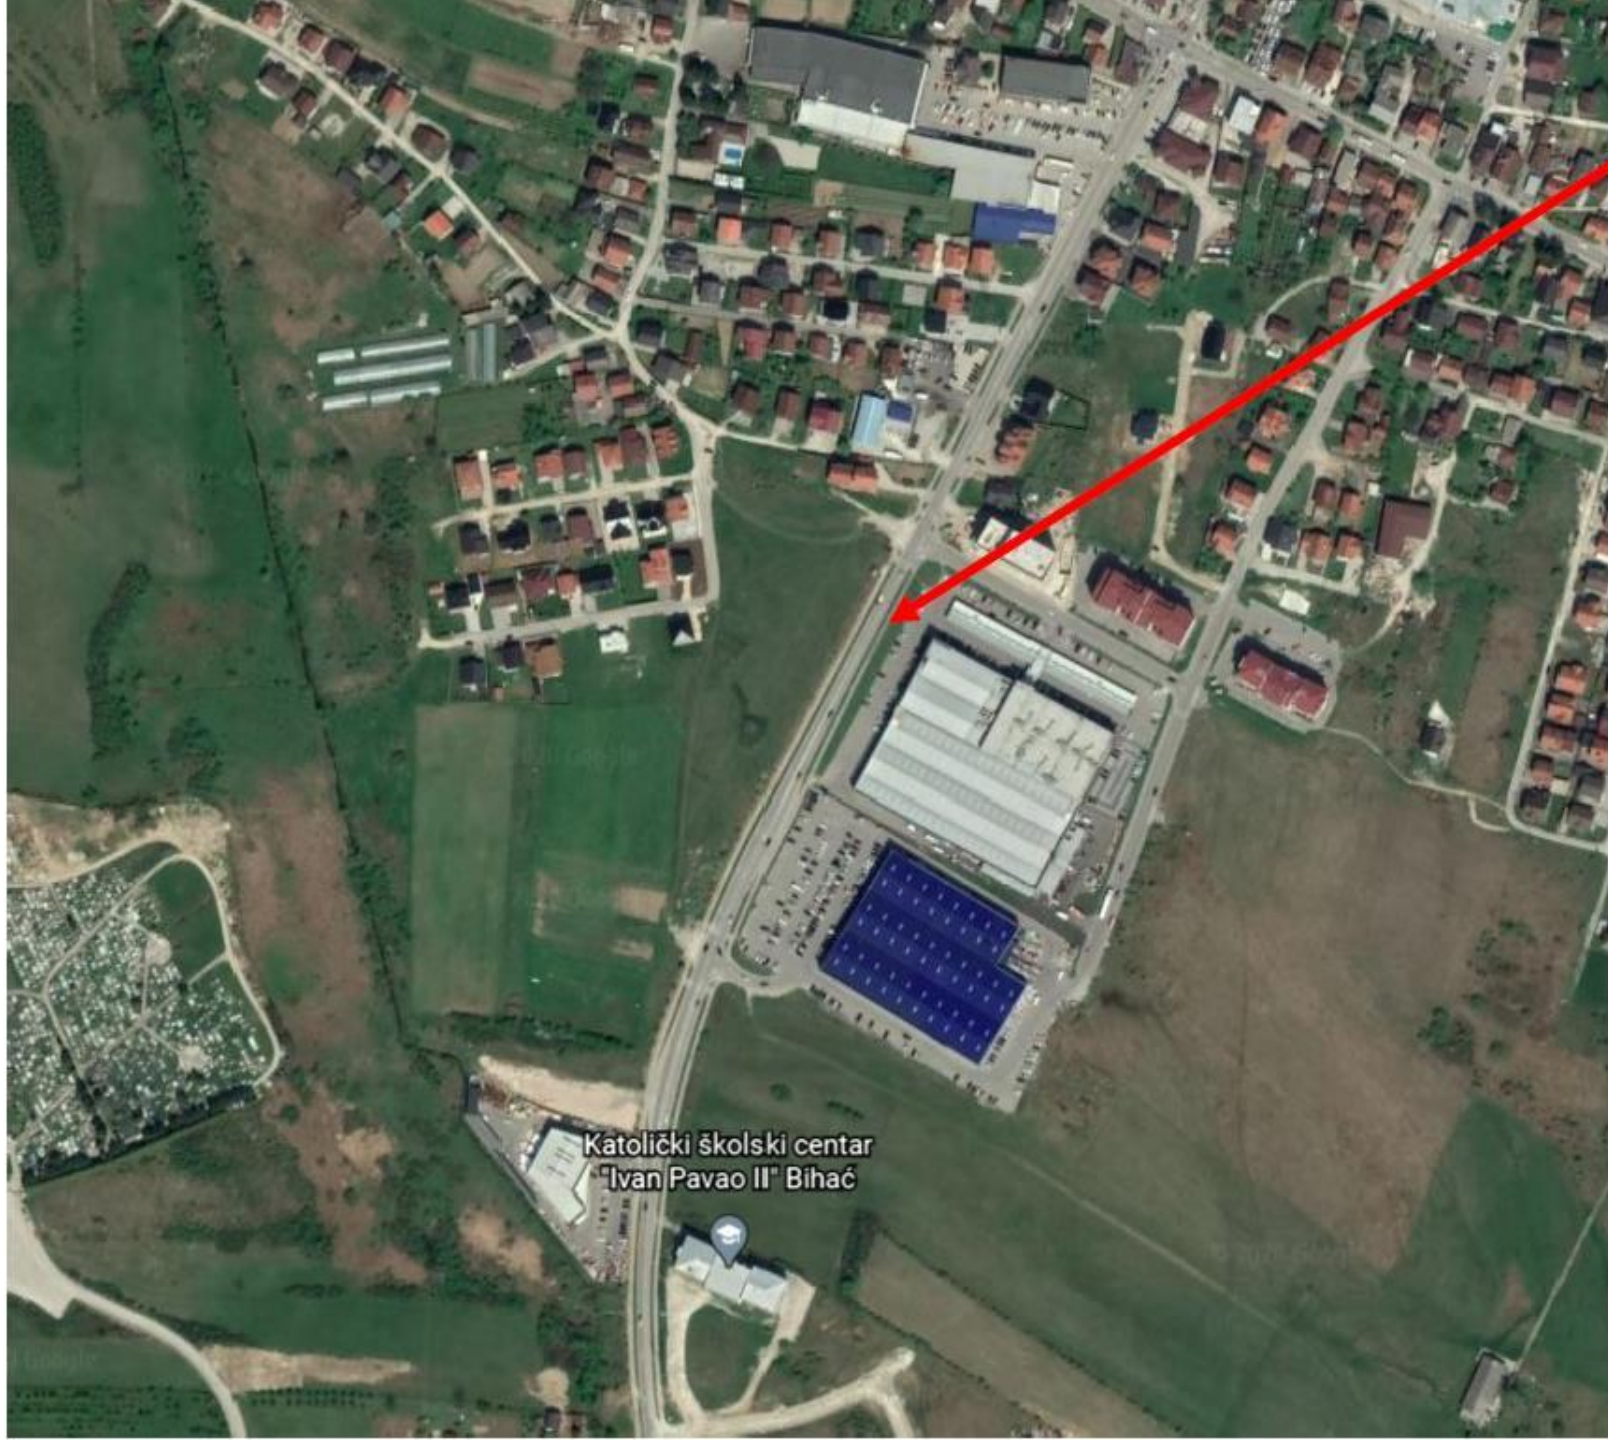

Ime lokacije: Ceravci - drvored

Vrsta sadnice : poljski jasen

Gorski javor

Broj sadnica za sadnju : 19