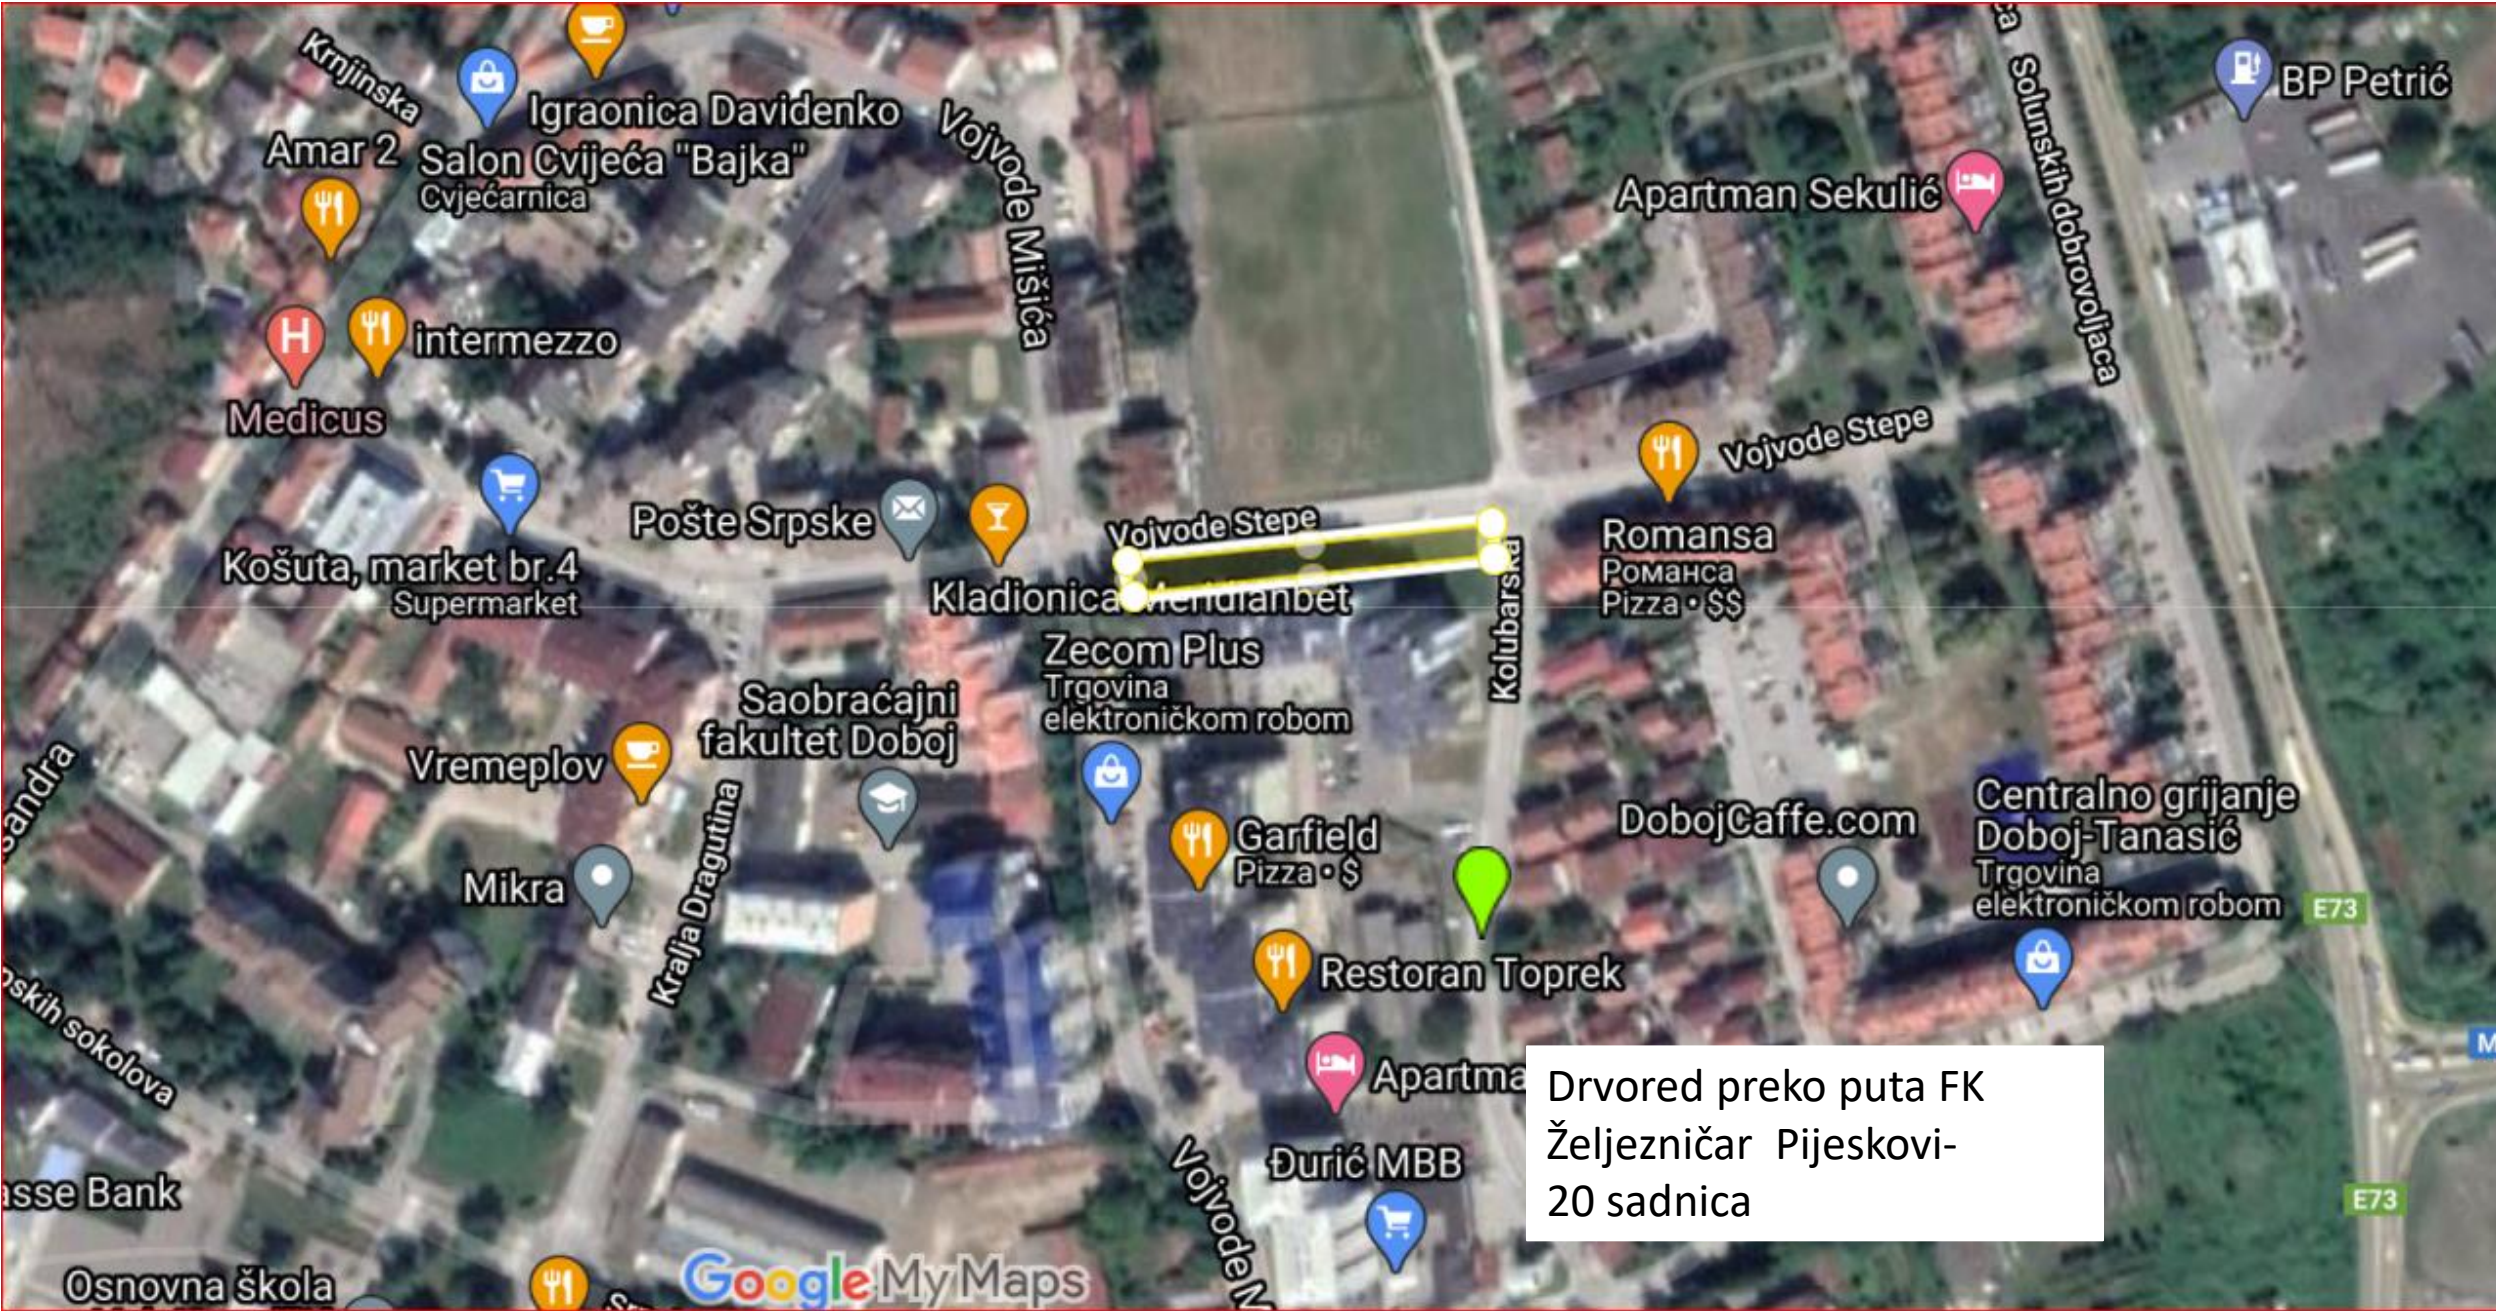

M17

BP Petrić

Apartman Sekulić

Vojvode Stepe

Romansa
Романса
Pizza • \$\$

Kladionica Meridianbet

Zecom Pl Google My Maps

Streetworkout Pijeskovi-
Zelena površina
18 sadnica