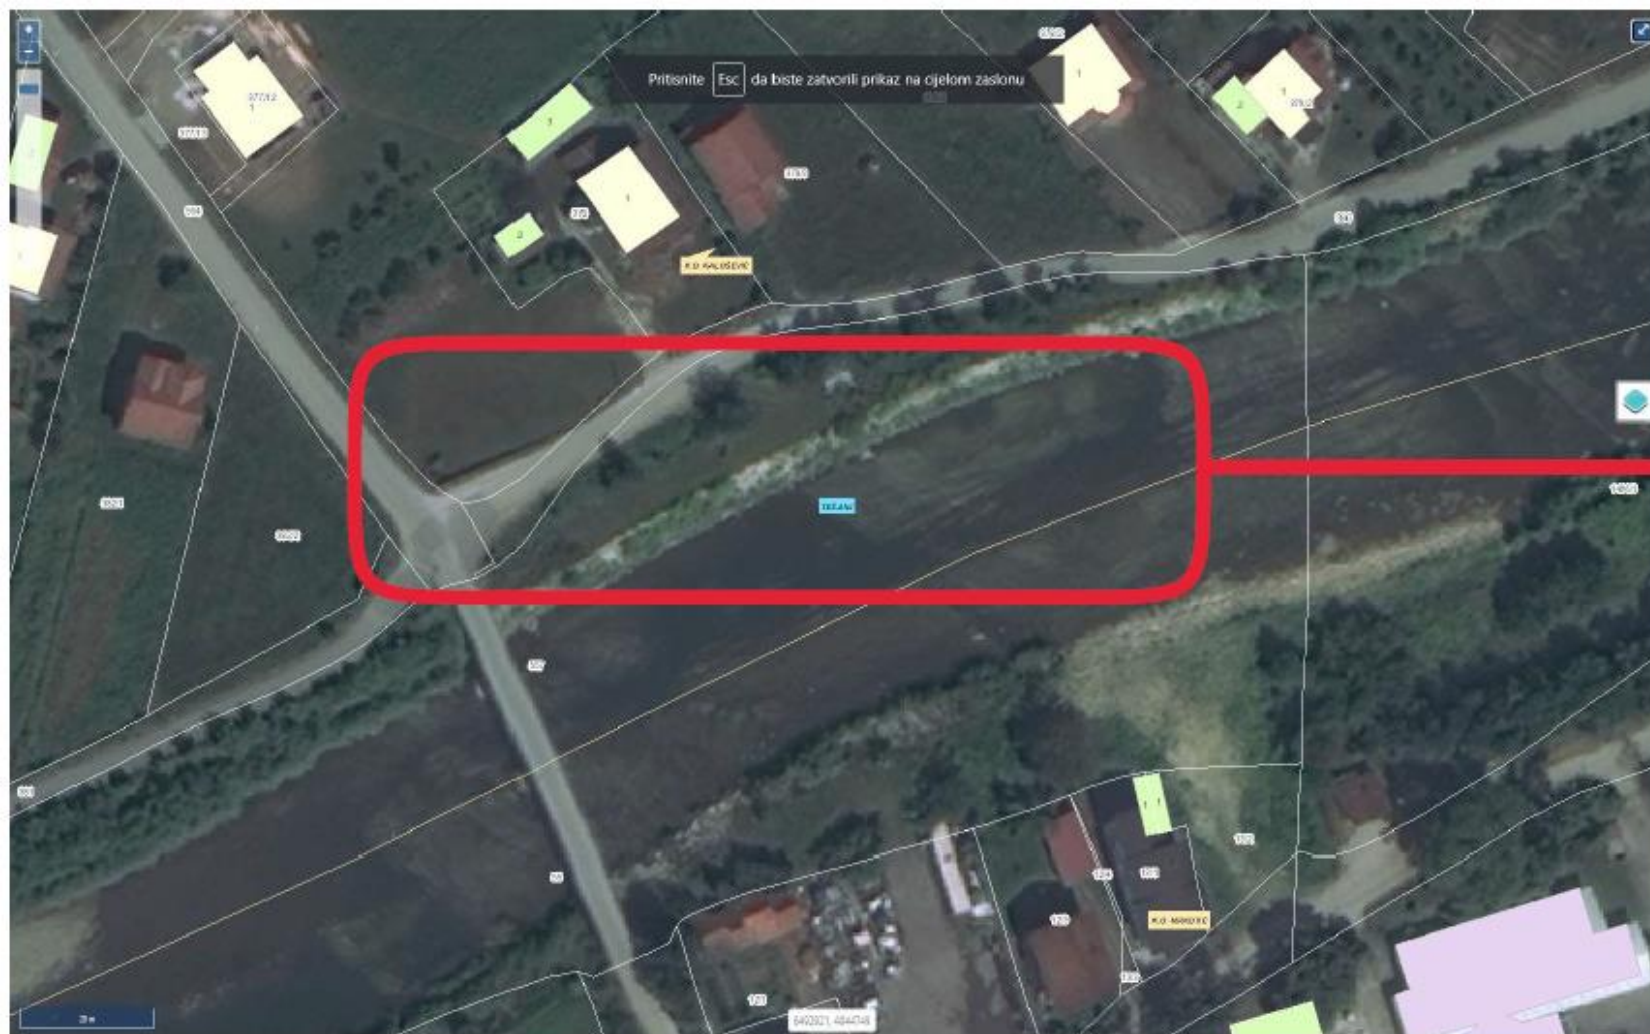

Obala Usore

Katalpa