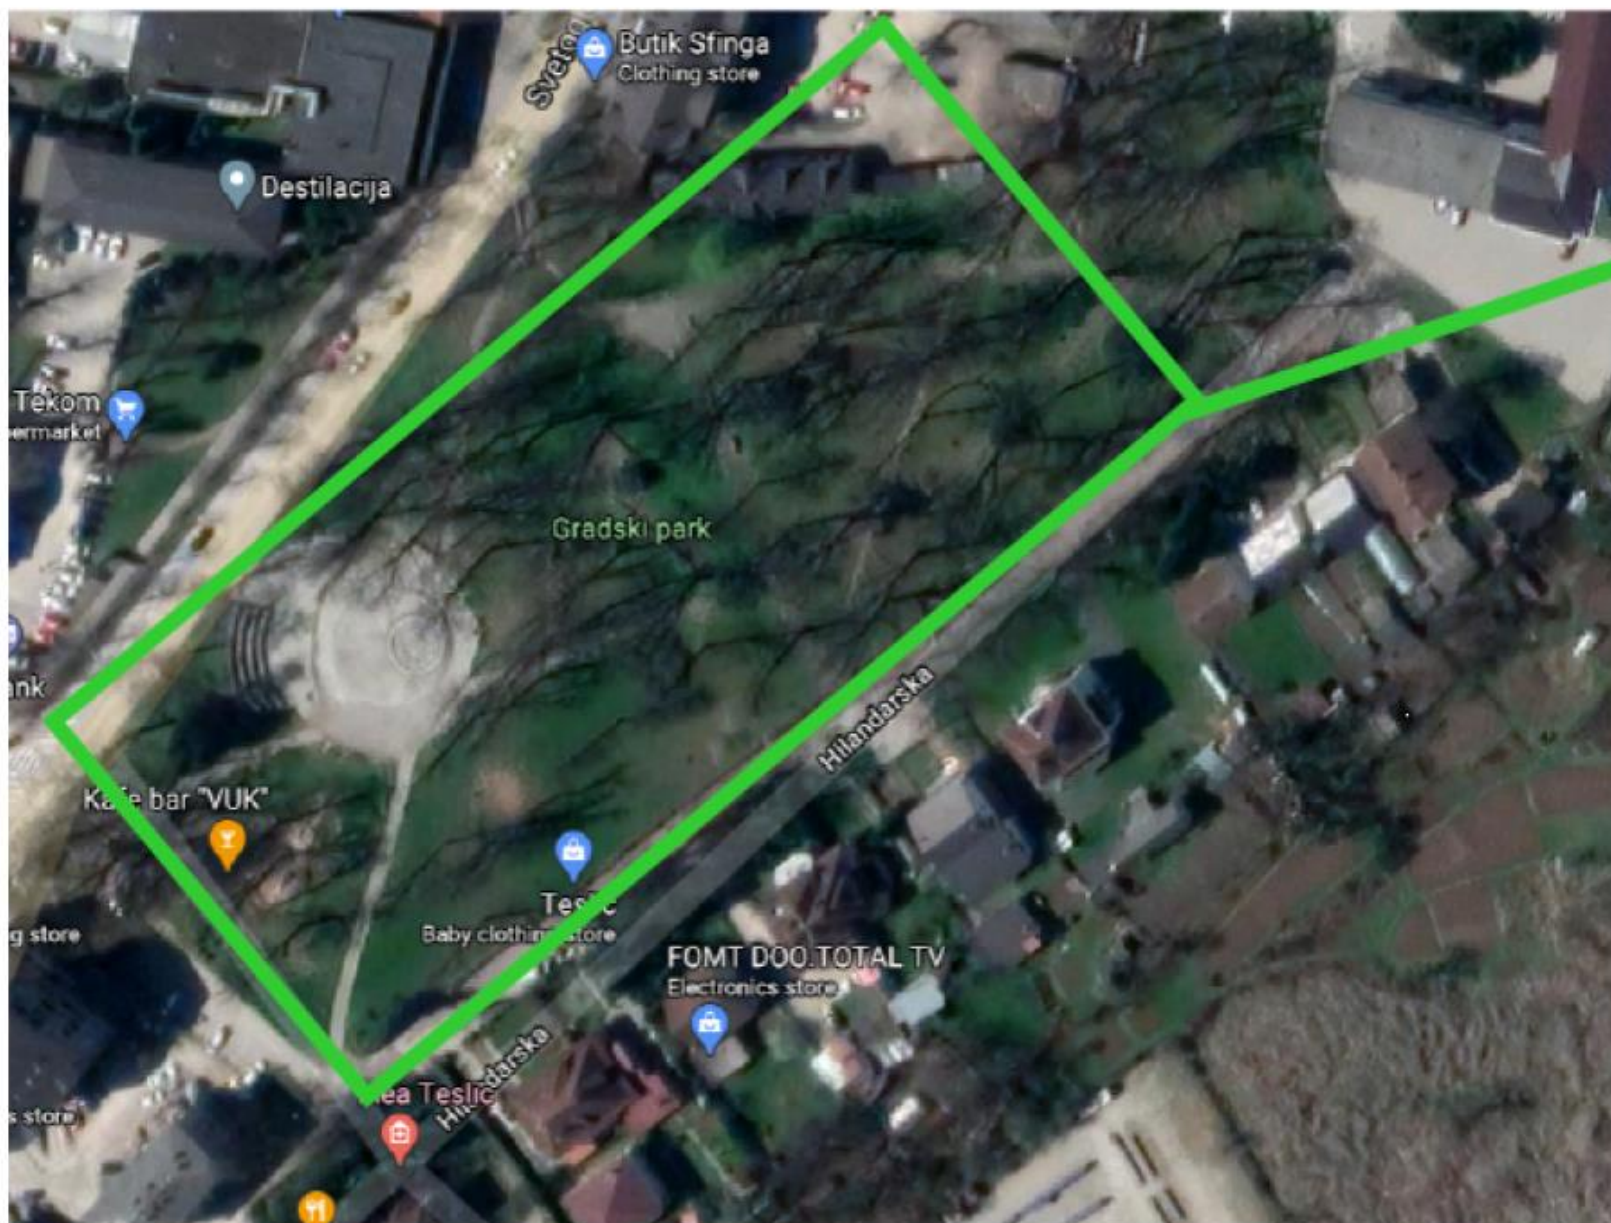

Градски парк

Врста саднице: Платан 10,
Питоми кестен 10

Број садница: 20