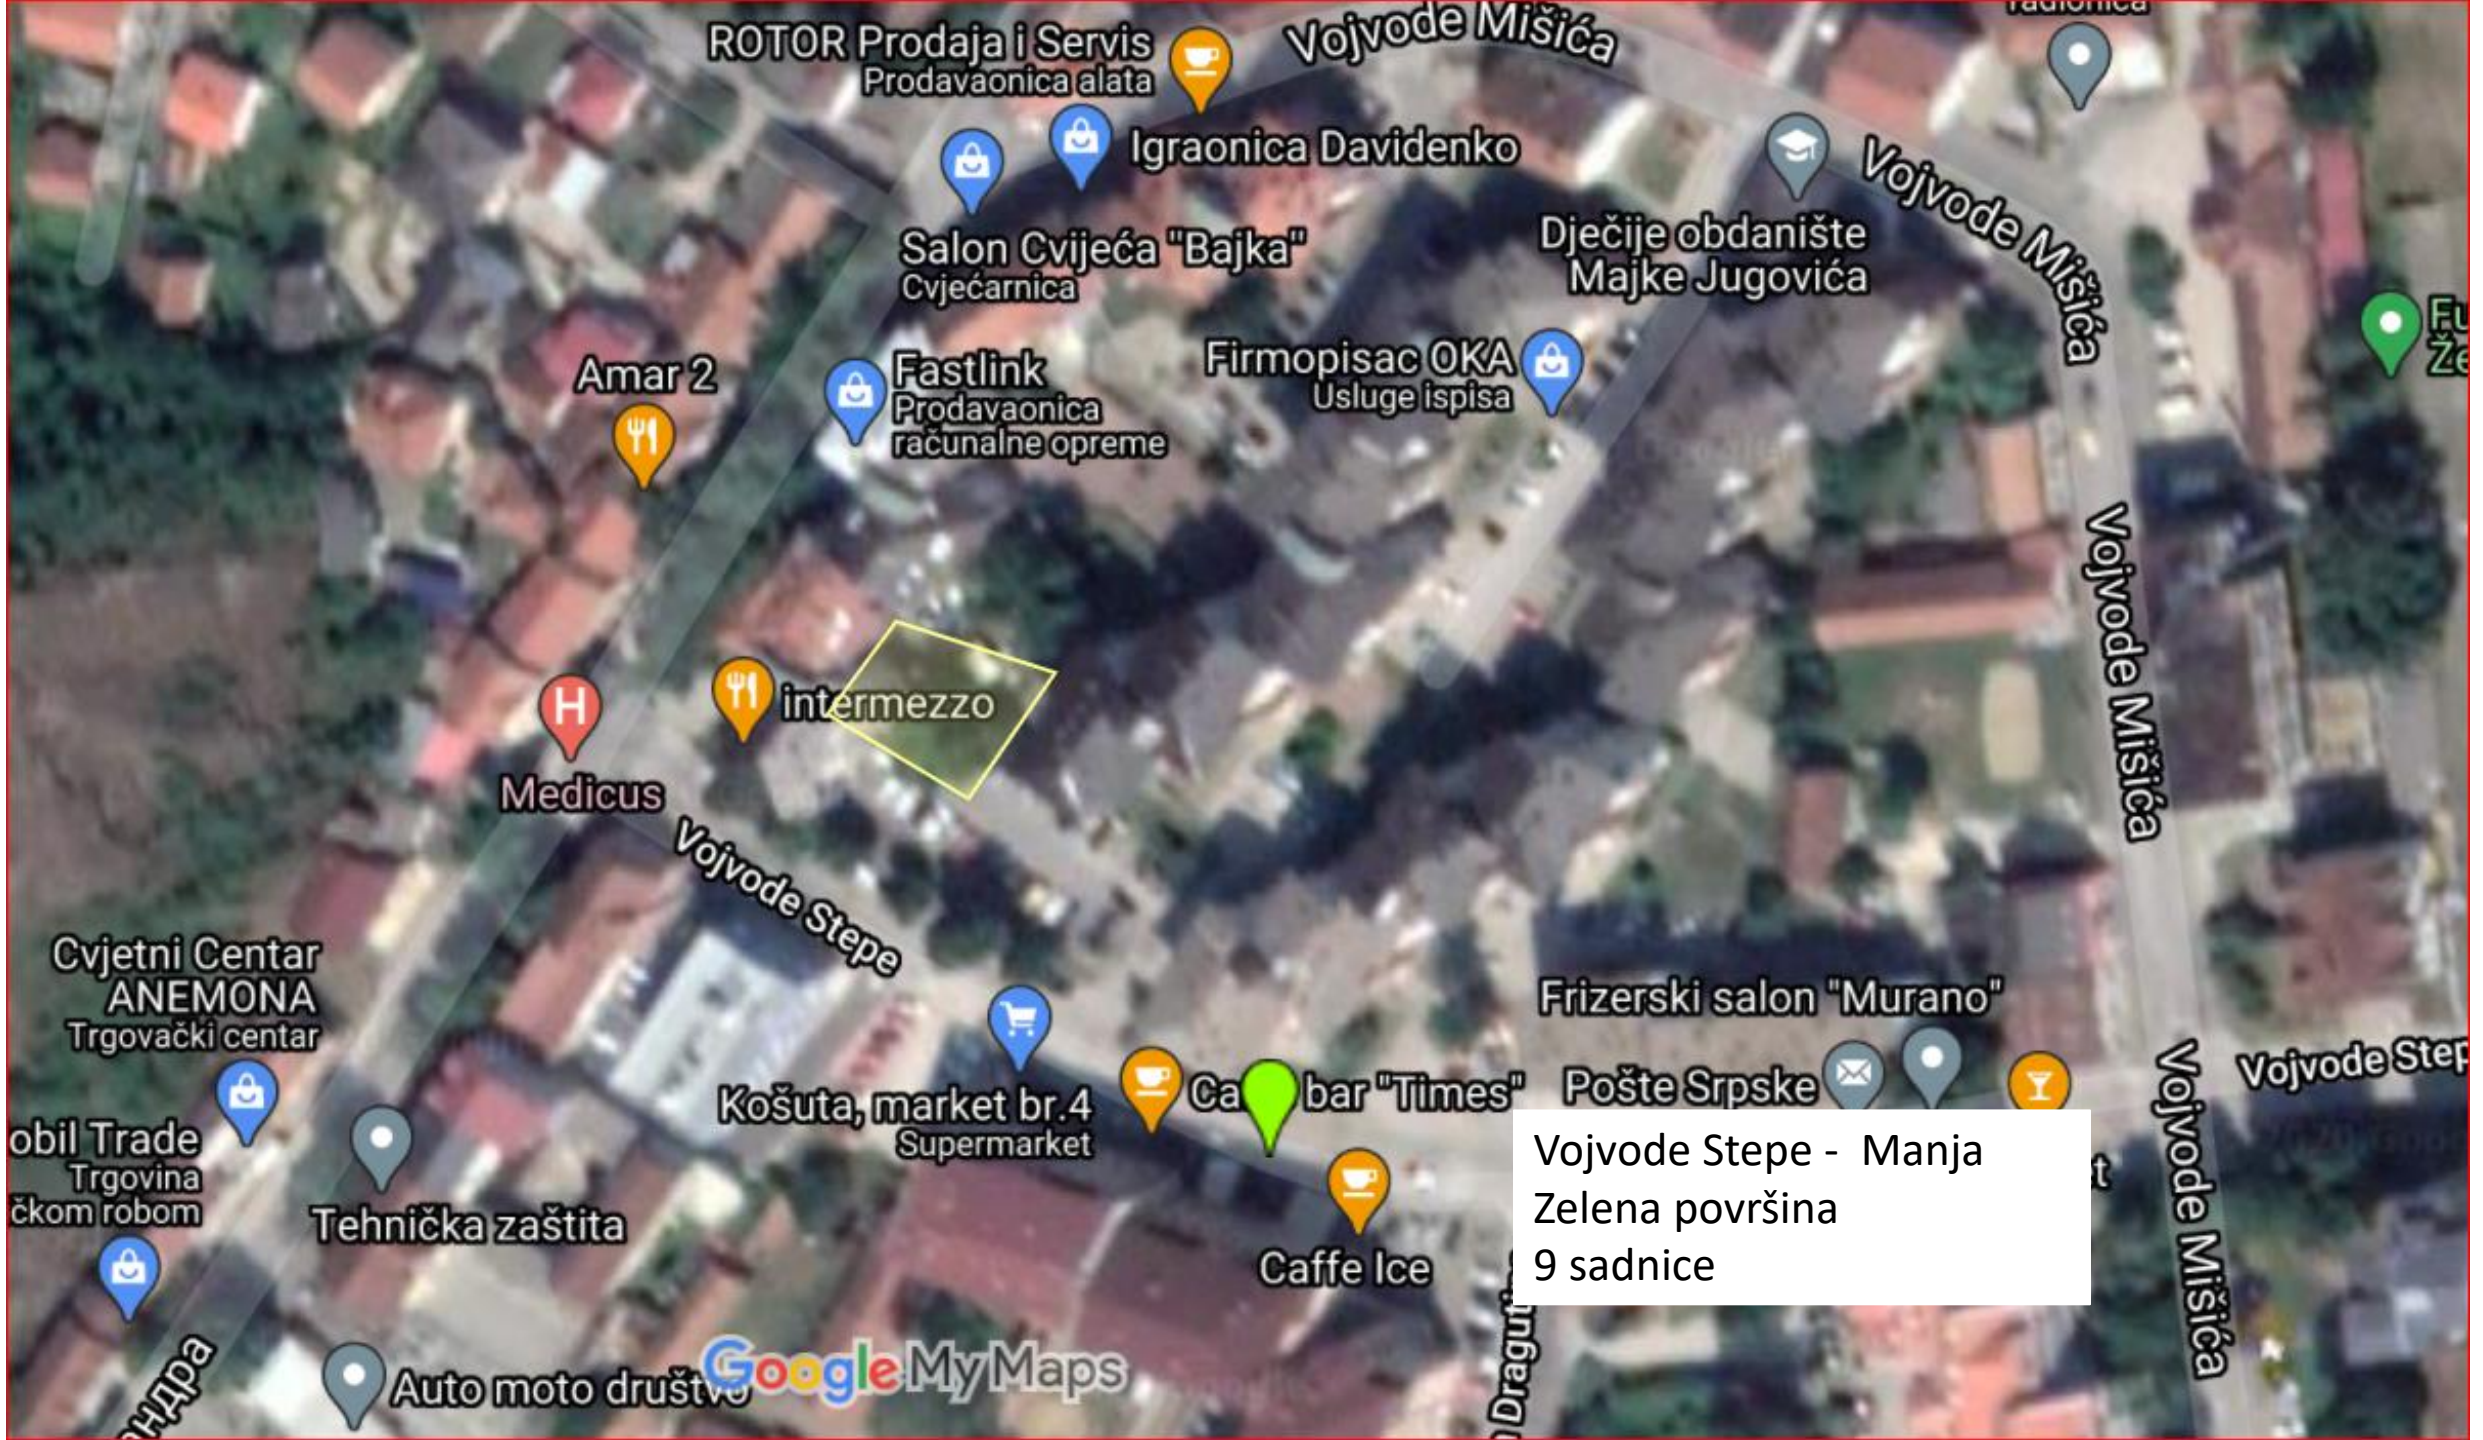

Medenjak Caffe bar
- poslastičarnica

Celjska ulice - Manja
Zelena površina
2 sadnice

Pekara Royal
Pekarnica

IJ Meden
bar-Poslastičarnica

Prodavaonica pirotehnike

Google My Maps

NARODNA

ROTOR Prodaja i Servis
Prodavaonica alata