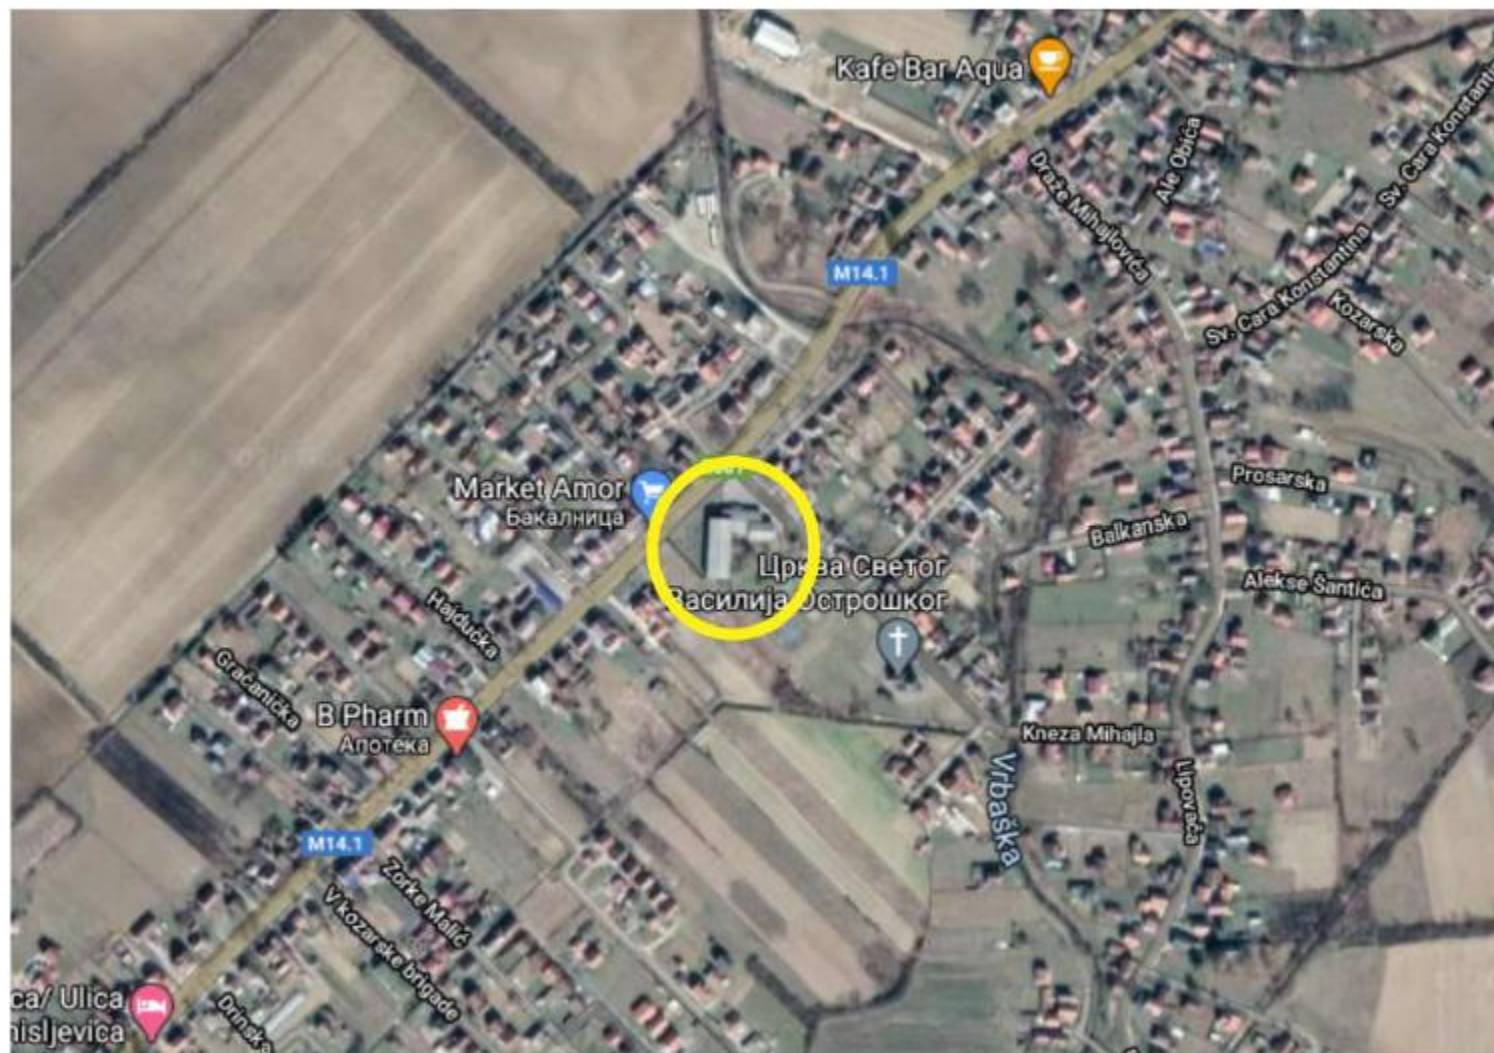

Vrsta sadnice: Smrča

Broj sadnica za sadnju: 20

Media point
Selected location
12 October 2020

Ime lokacije: OŠ «Danilo Borković»

Vrsta sadnice: Smrča

Broj sadnica za sadnju: 20

Ime lokacije: OŠ «Kozarska djeca»