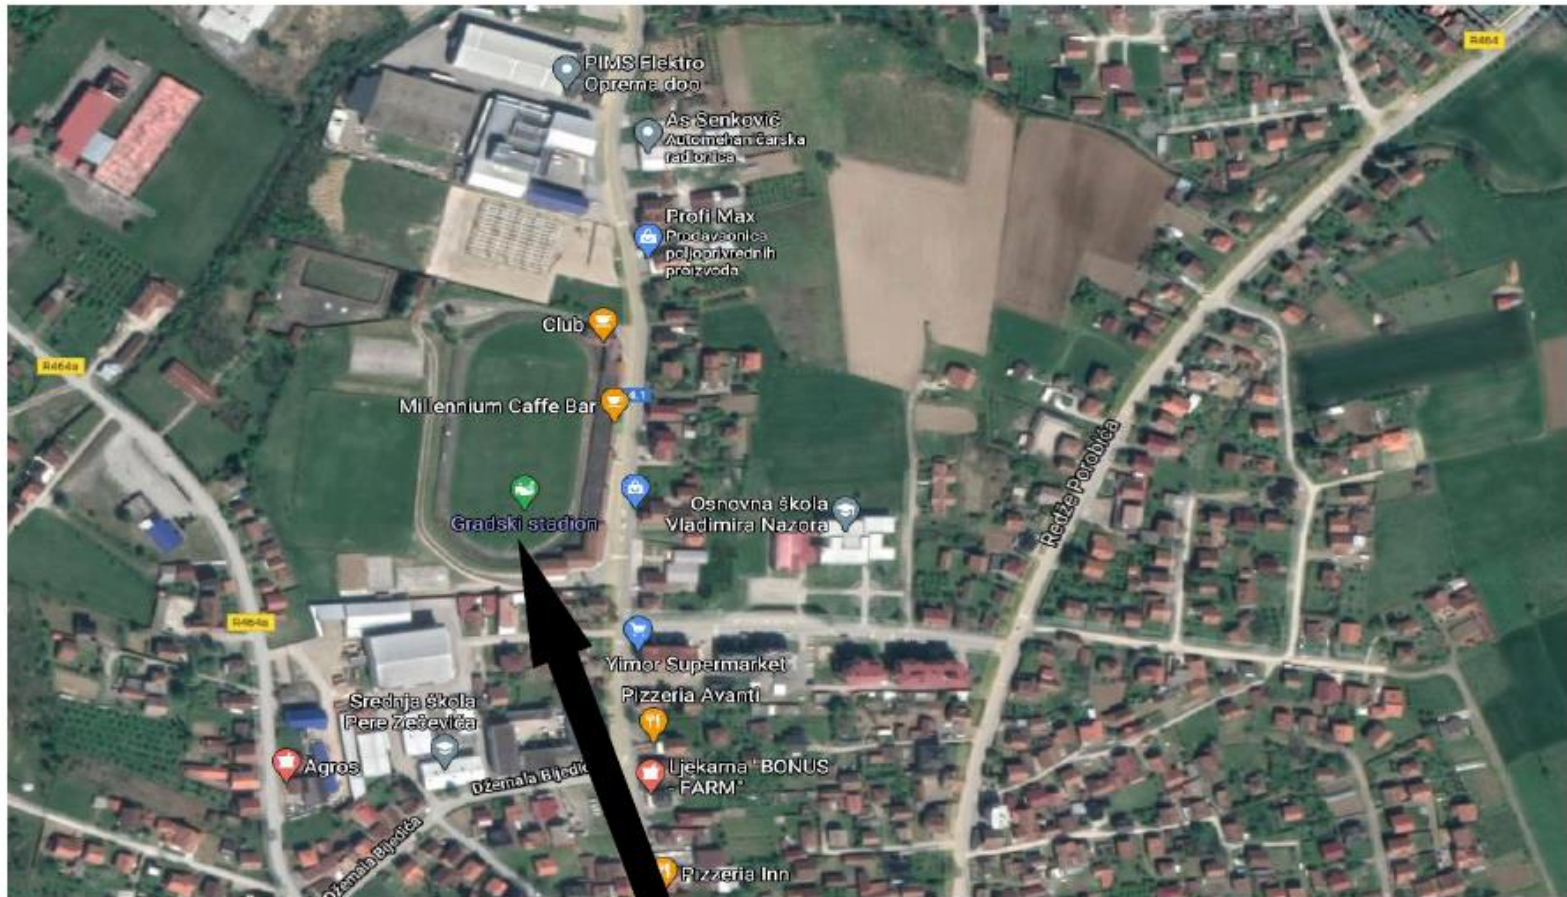

Broj sadnica za sadnju: 50

Naziv lokacije: Privremena deponija općine Odžak

Vrsta sadnice: Smrča

Broj sadnica za sadnju: 100

Lokacija: MZ Novo Selo – obala rijeke Bosne

Vrsta sadnice: Euroamerička topola

Broj sadnica za sadnju: 100