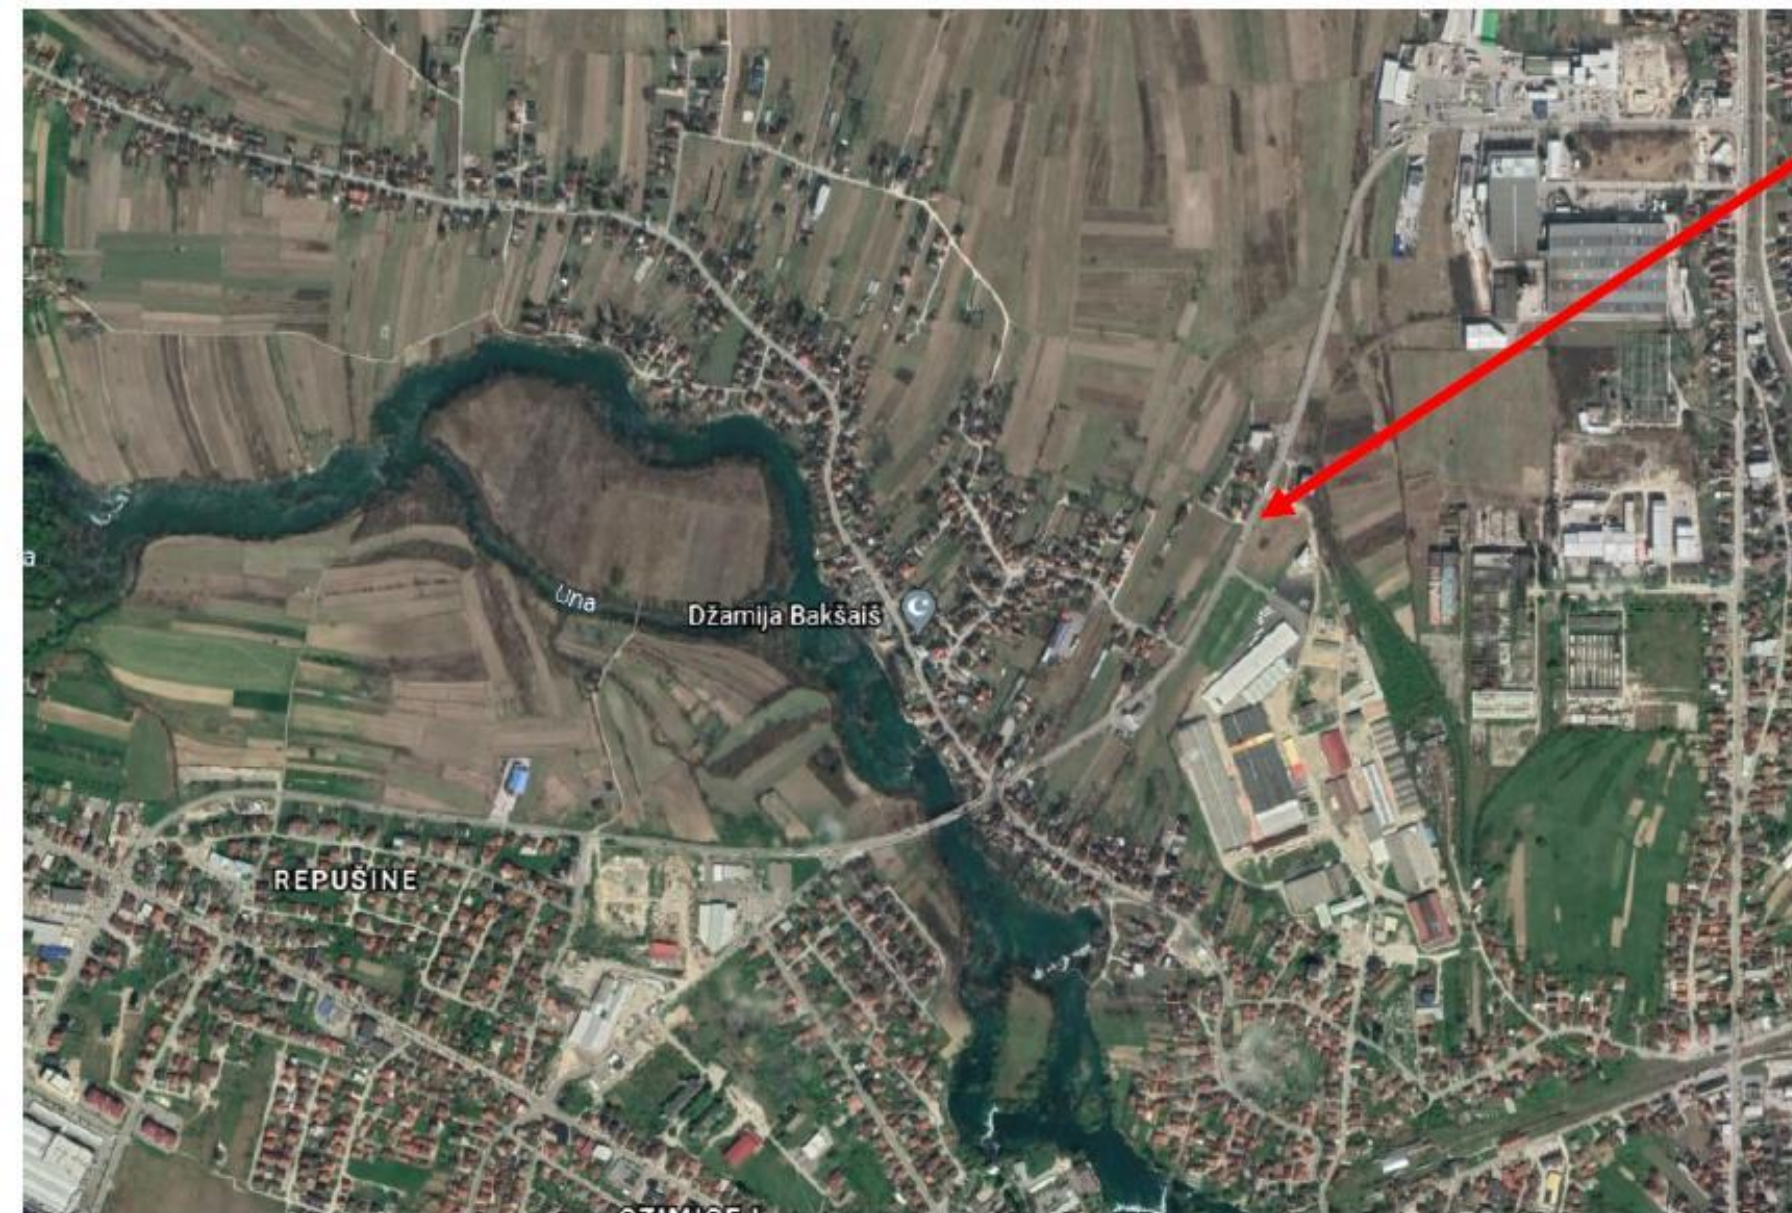

Banja Luka

#GoGreen #ZasadiDrvo

*Lokacija: prigradske šume planine Ponir-izletište
Površina: 0.25ha
Vrste drveća: smrča i dr. vrste
Udaljenost od Grada: 5-7 km*

Media point
Selected location
12 October 2020

Bihać

#GoGreen #ZasadiDrvo

Ime lokacije: Šetnica Gradski park

Vrsta sadnice : japanska trešnja

Broj sadnica za sadnju : 25

Media point
Selected location
12 October 2020

trasa puta od gradskog mezarja Humci do spomen parka Garavice

Naziv lokacije: Humci-Garavice-nova aleja

Vrsta sadnice: smrča (UNDP + Turistička zajednica grada Bihaća)

Broj sadnica: 250 (UNDP:125+Turistička zajednica:125)

Ime lokacije: obilaznica Bihać -
drvored

Vrsta sadnice : katalpa