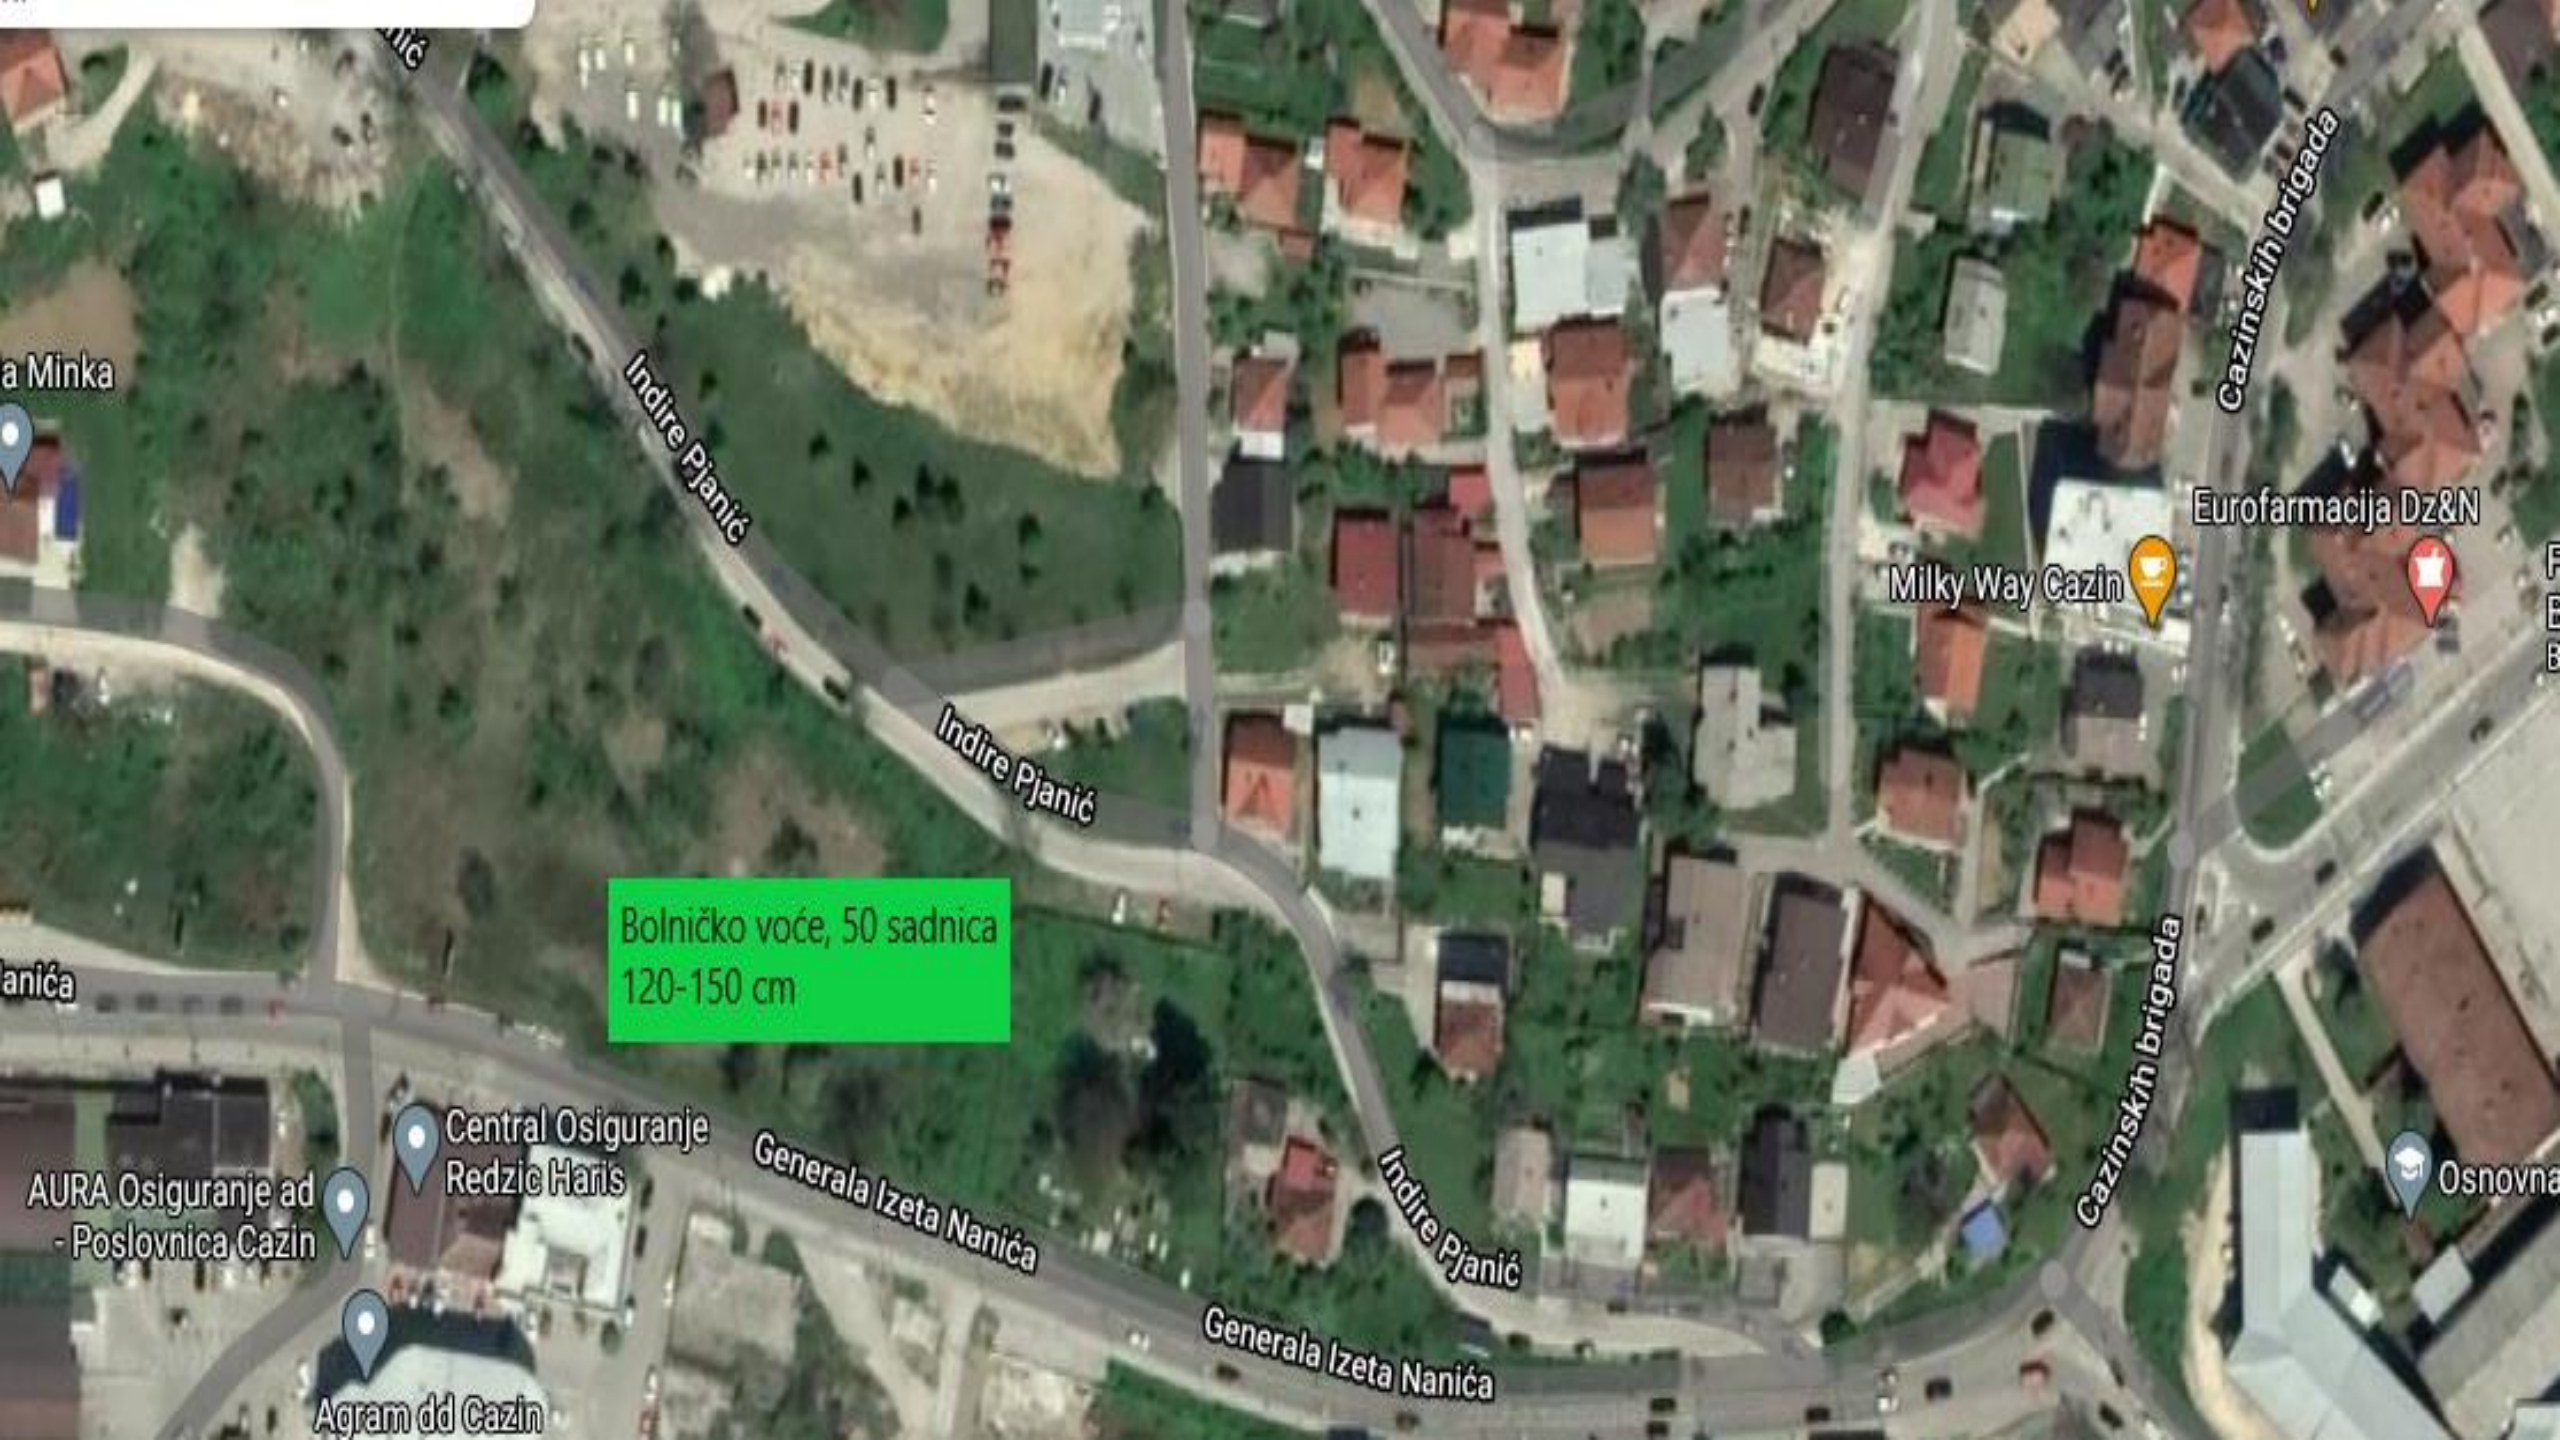

#GoGreen

#ZasadiDrvo

Cazin

#GoGreen #ZasadiDrvo

Cazin I škola
90 sadnica
120-150 cm

Kuća N. Pozderca
50 sadnica
120-150 cm
Alinac doo

Media point
Selected location
12 October 2020

Bolničko voće, 50 sadnica
120-150 cm