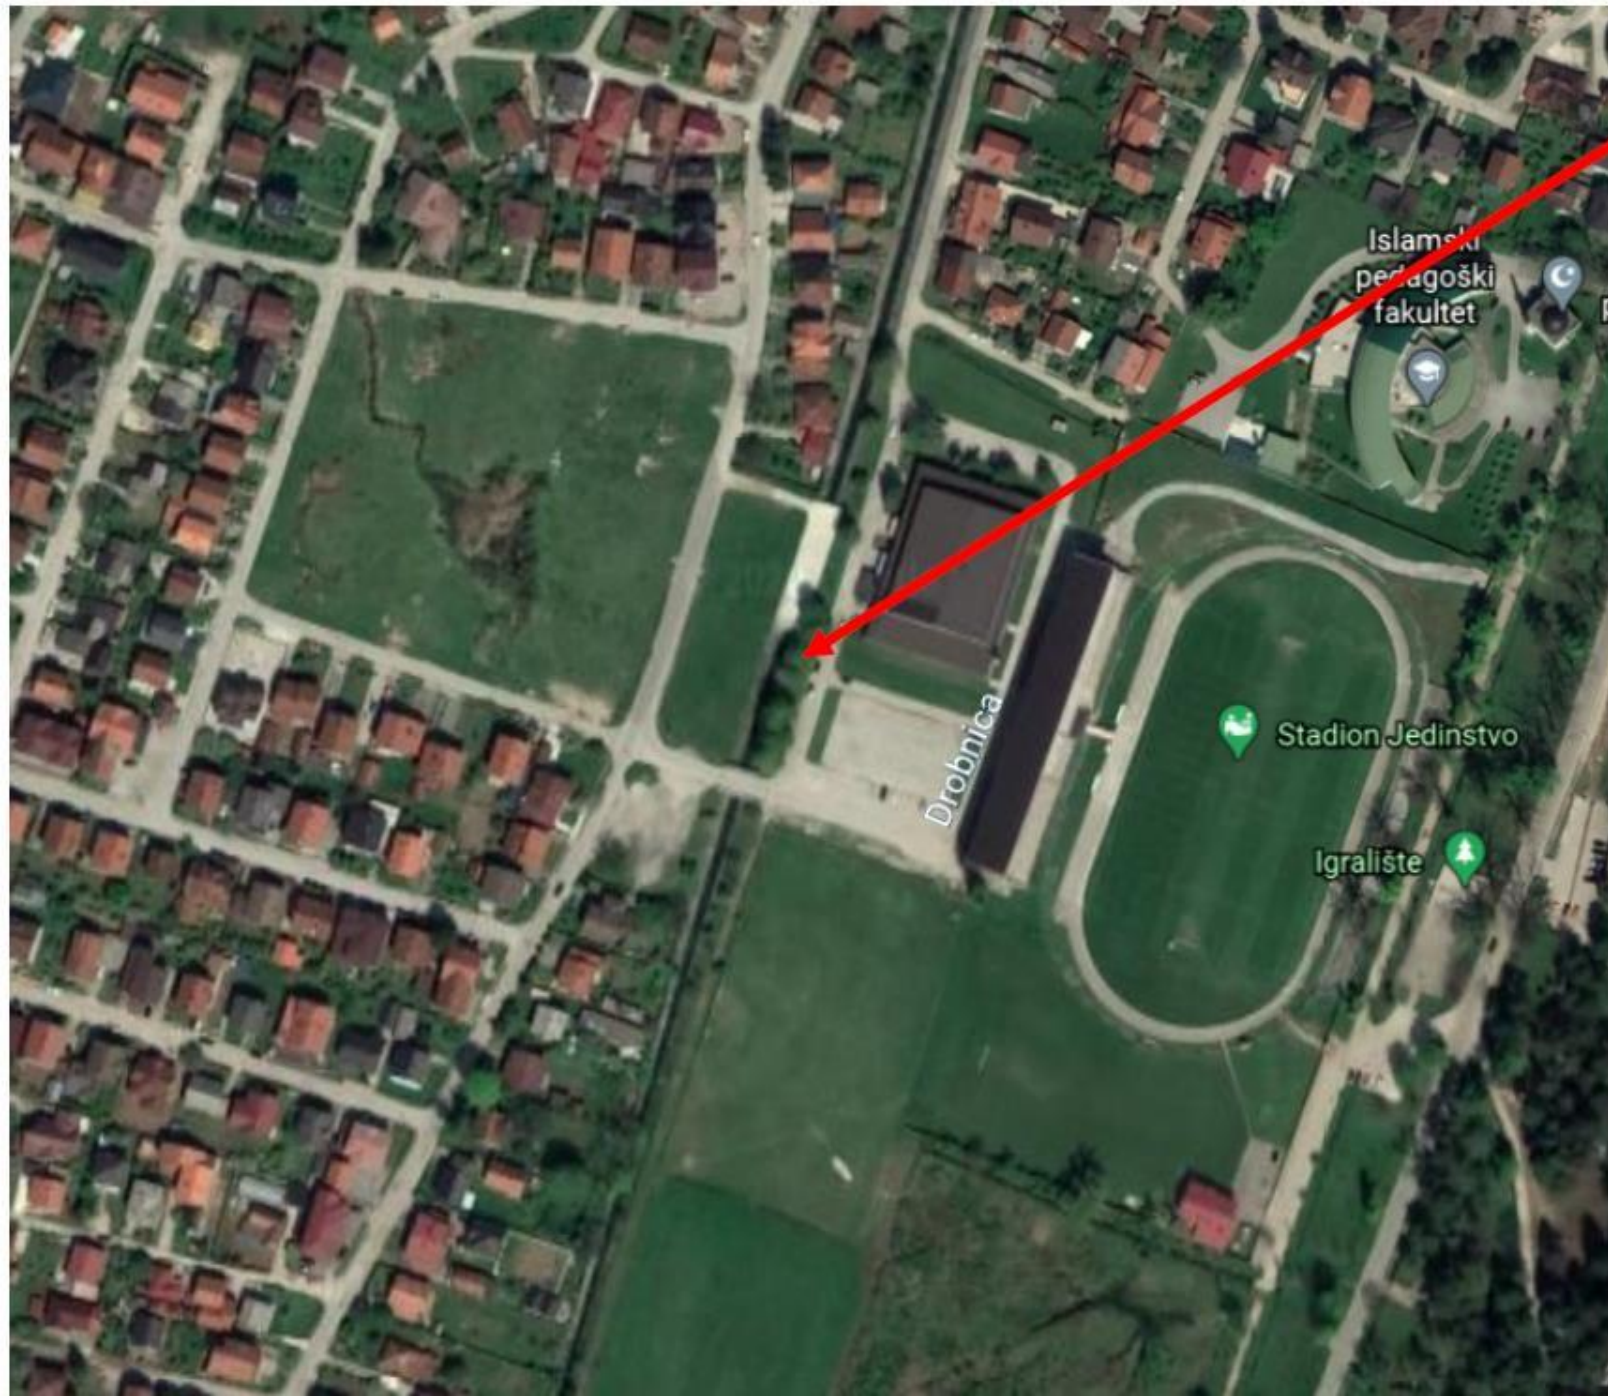

Broj sadnica grmlja i ruža za sadnju : 410

Ime lokacije: Žegarska aleja, Borići

Vrsta sadnice : japanska trešnja,
gorski javor, likvidambar, gingko

Broj sadnica stabala za sadnju : 36

Ime lokacije: Dvorana Luke i
šetnica