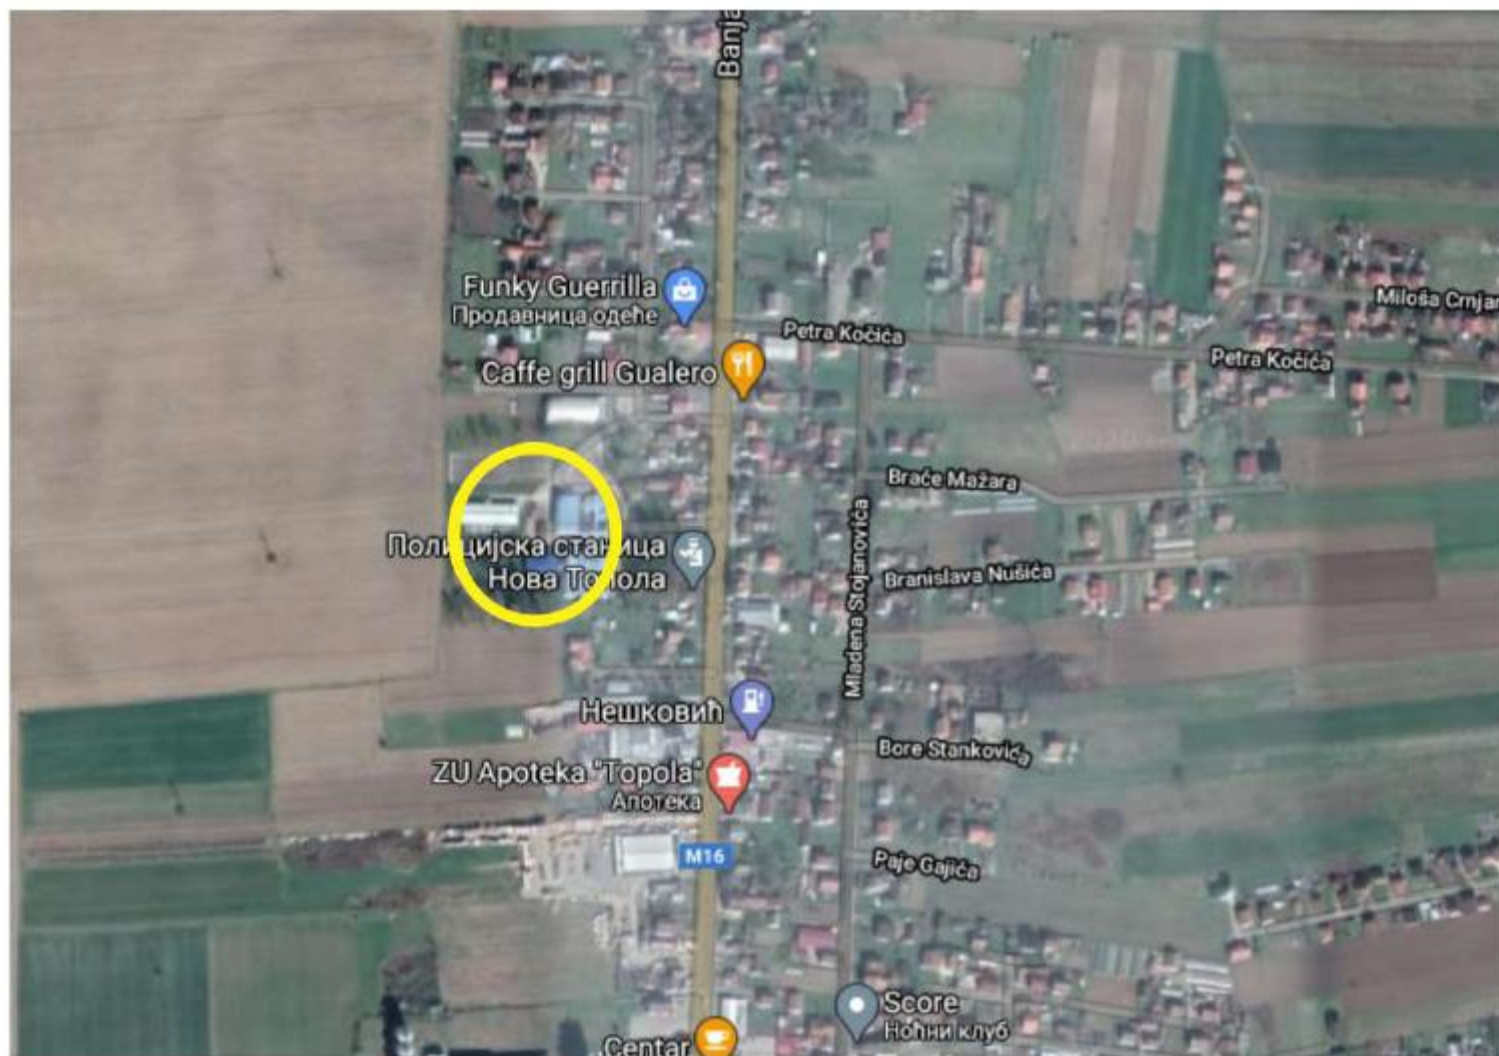

Ime lokacije: OŠ «Petar Kočić»
Nova Topola

Vrsta sadnice: Smrča

Broj sadnica za sadnju: 45