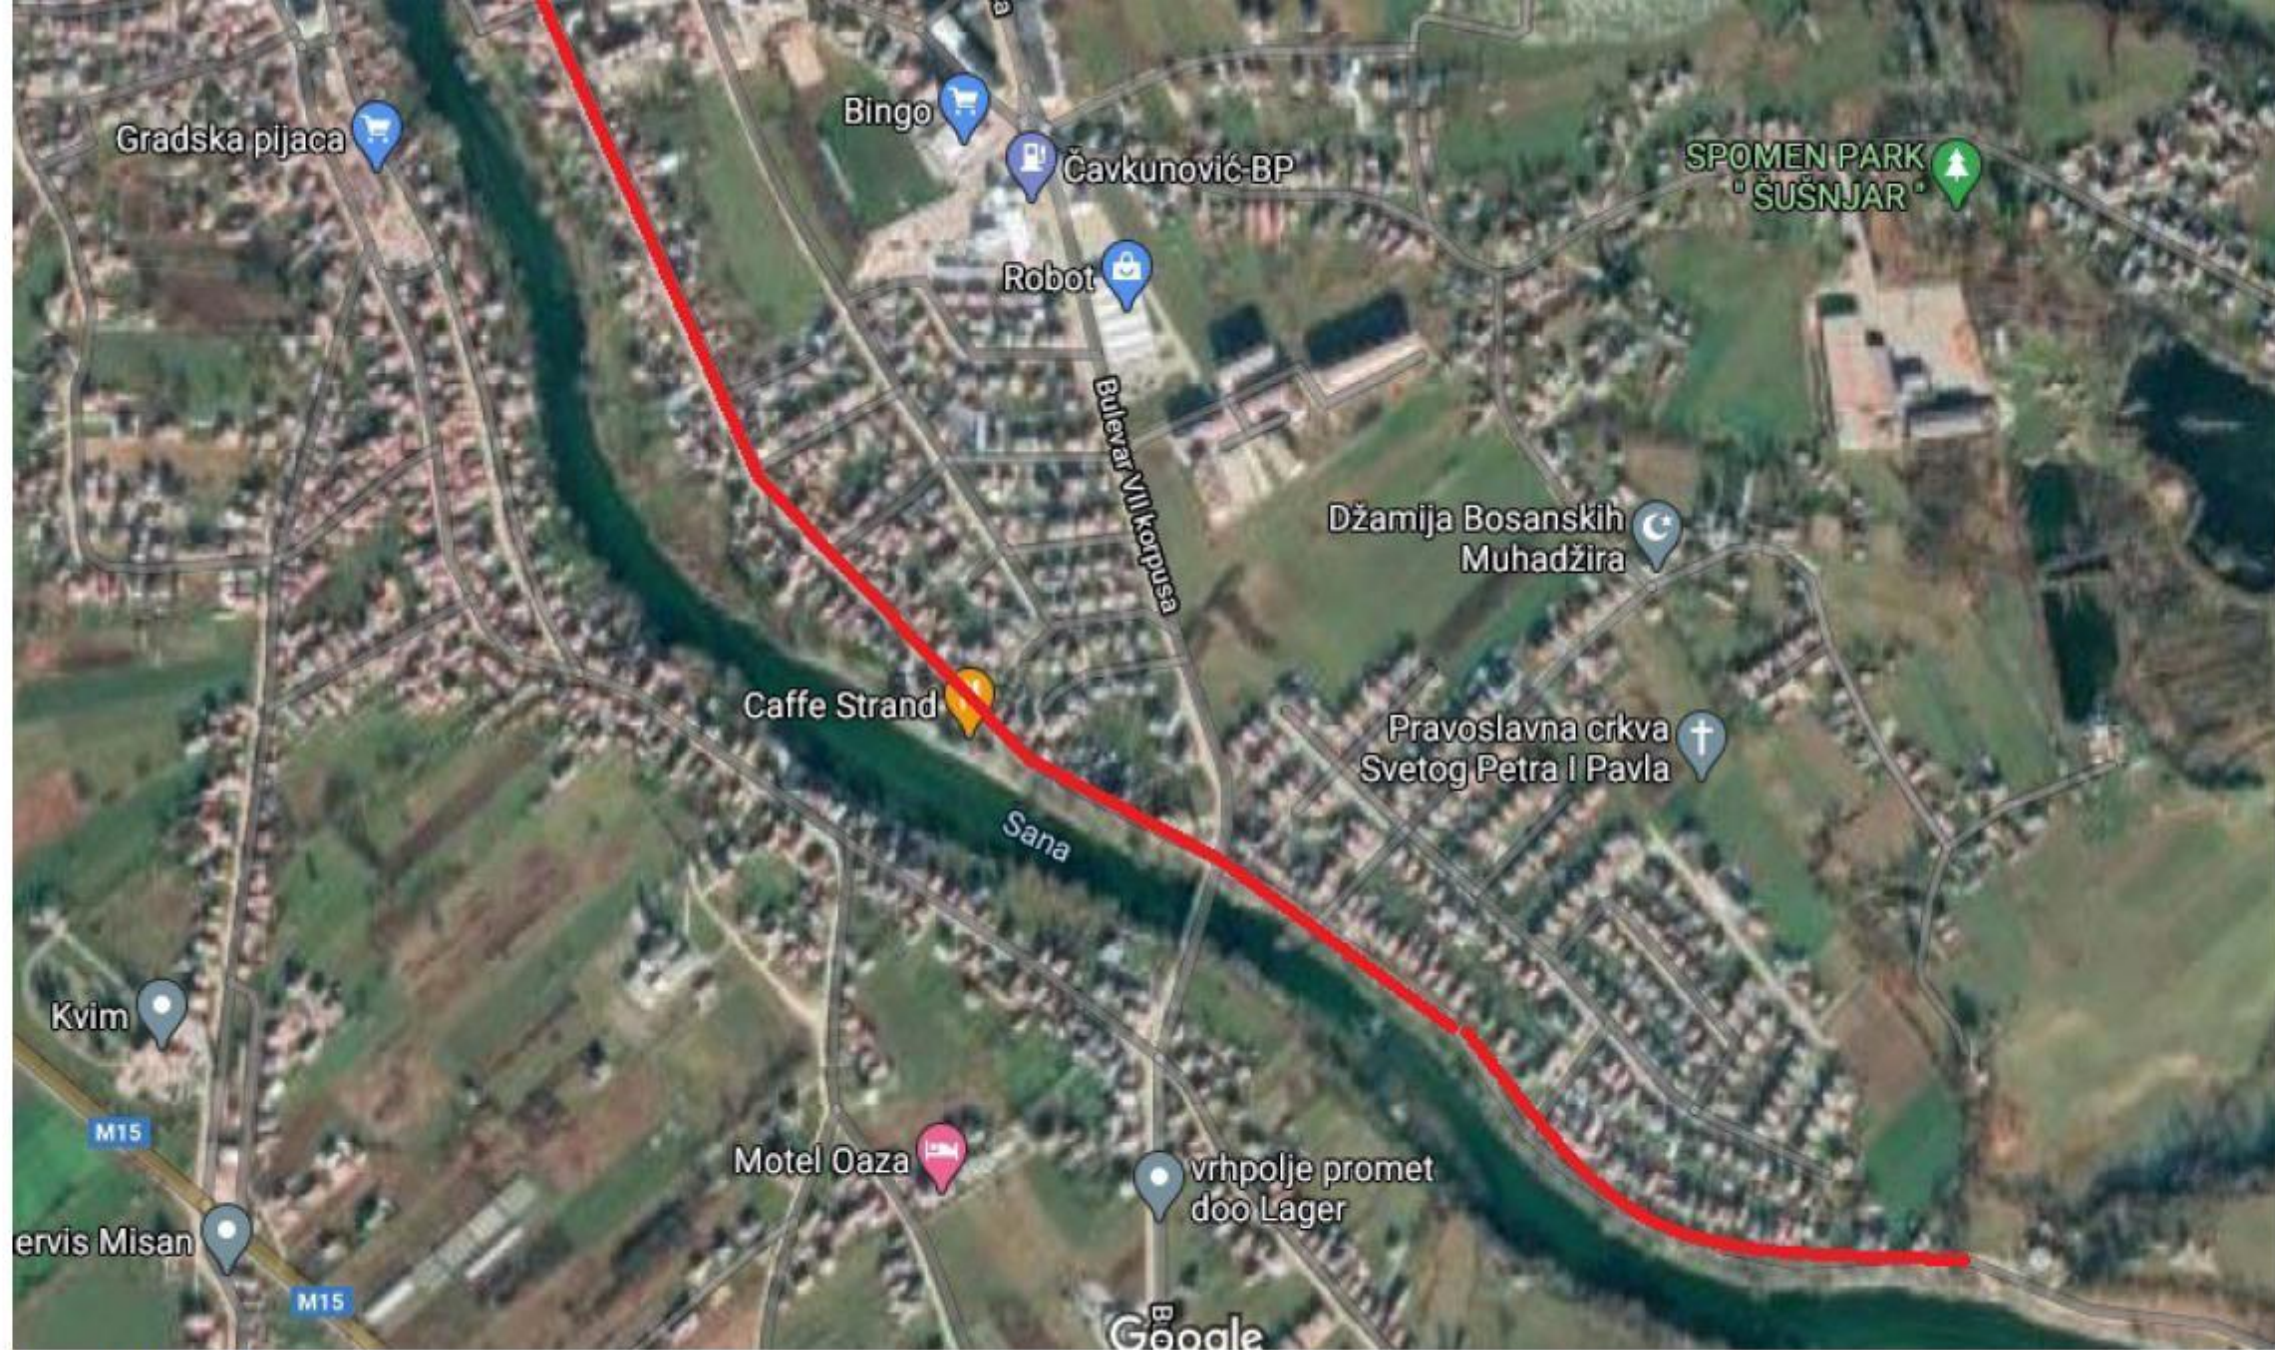

Mikro lokacija