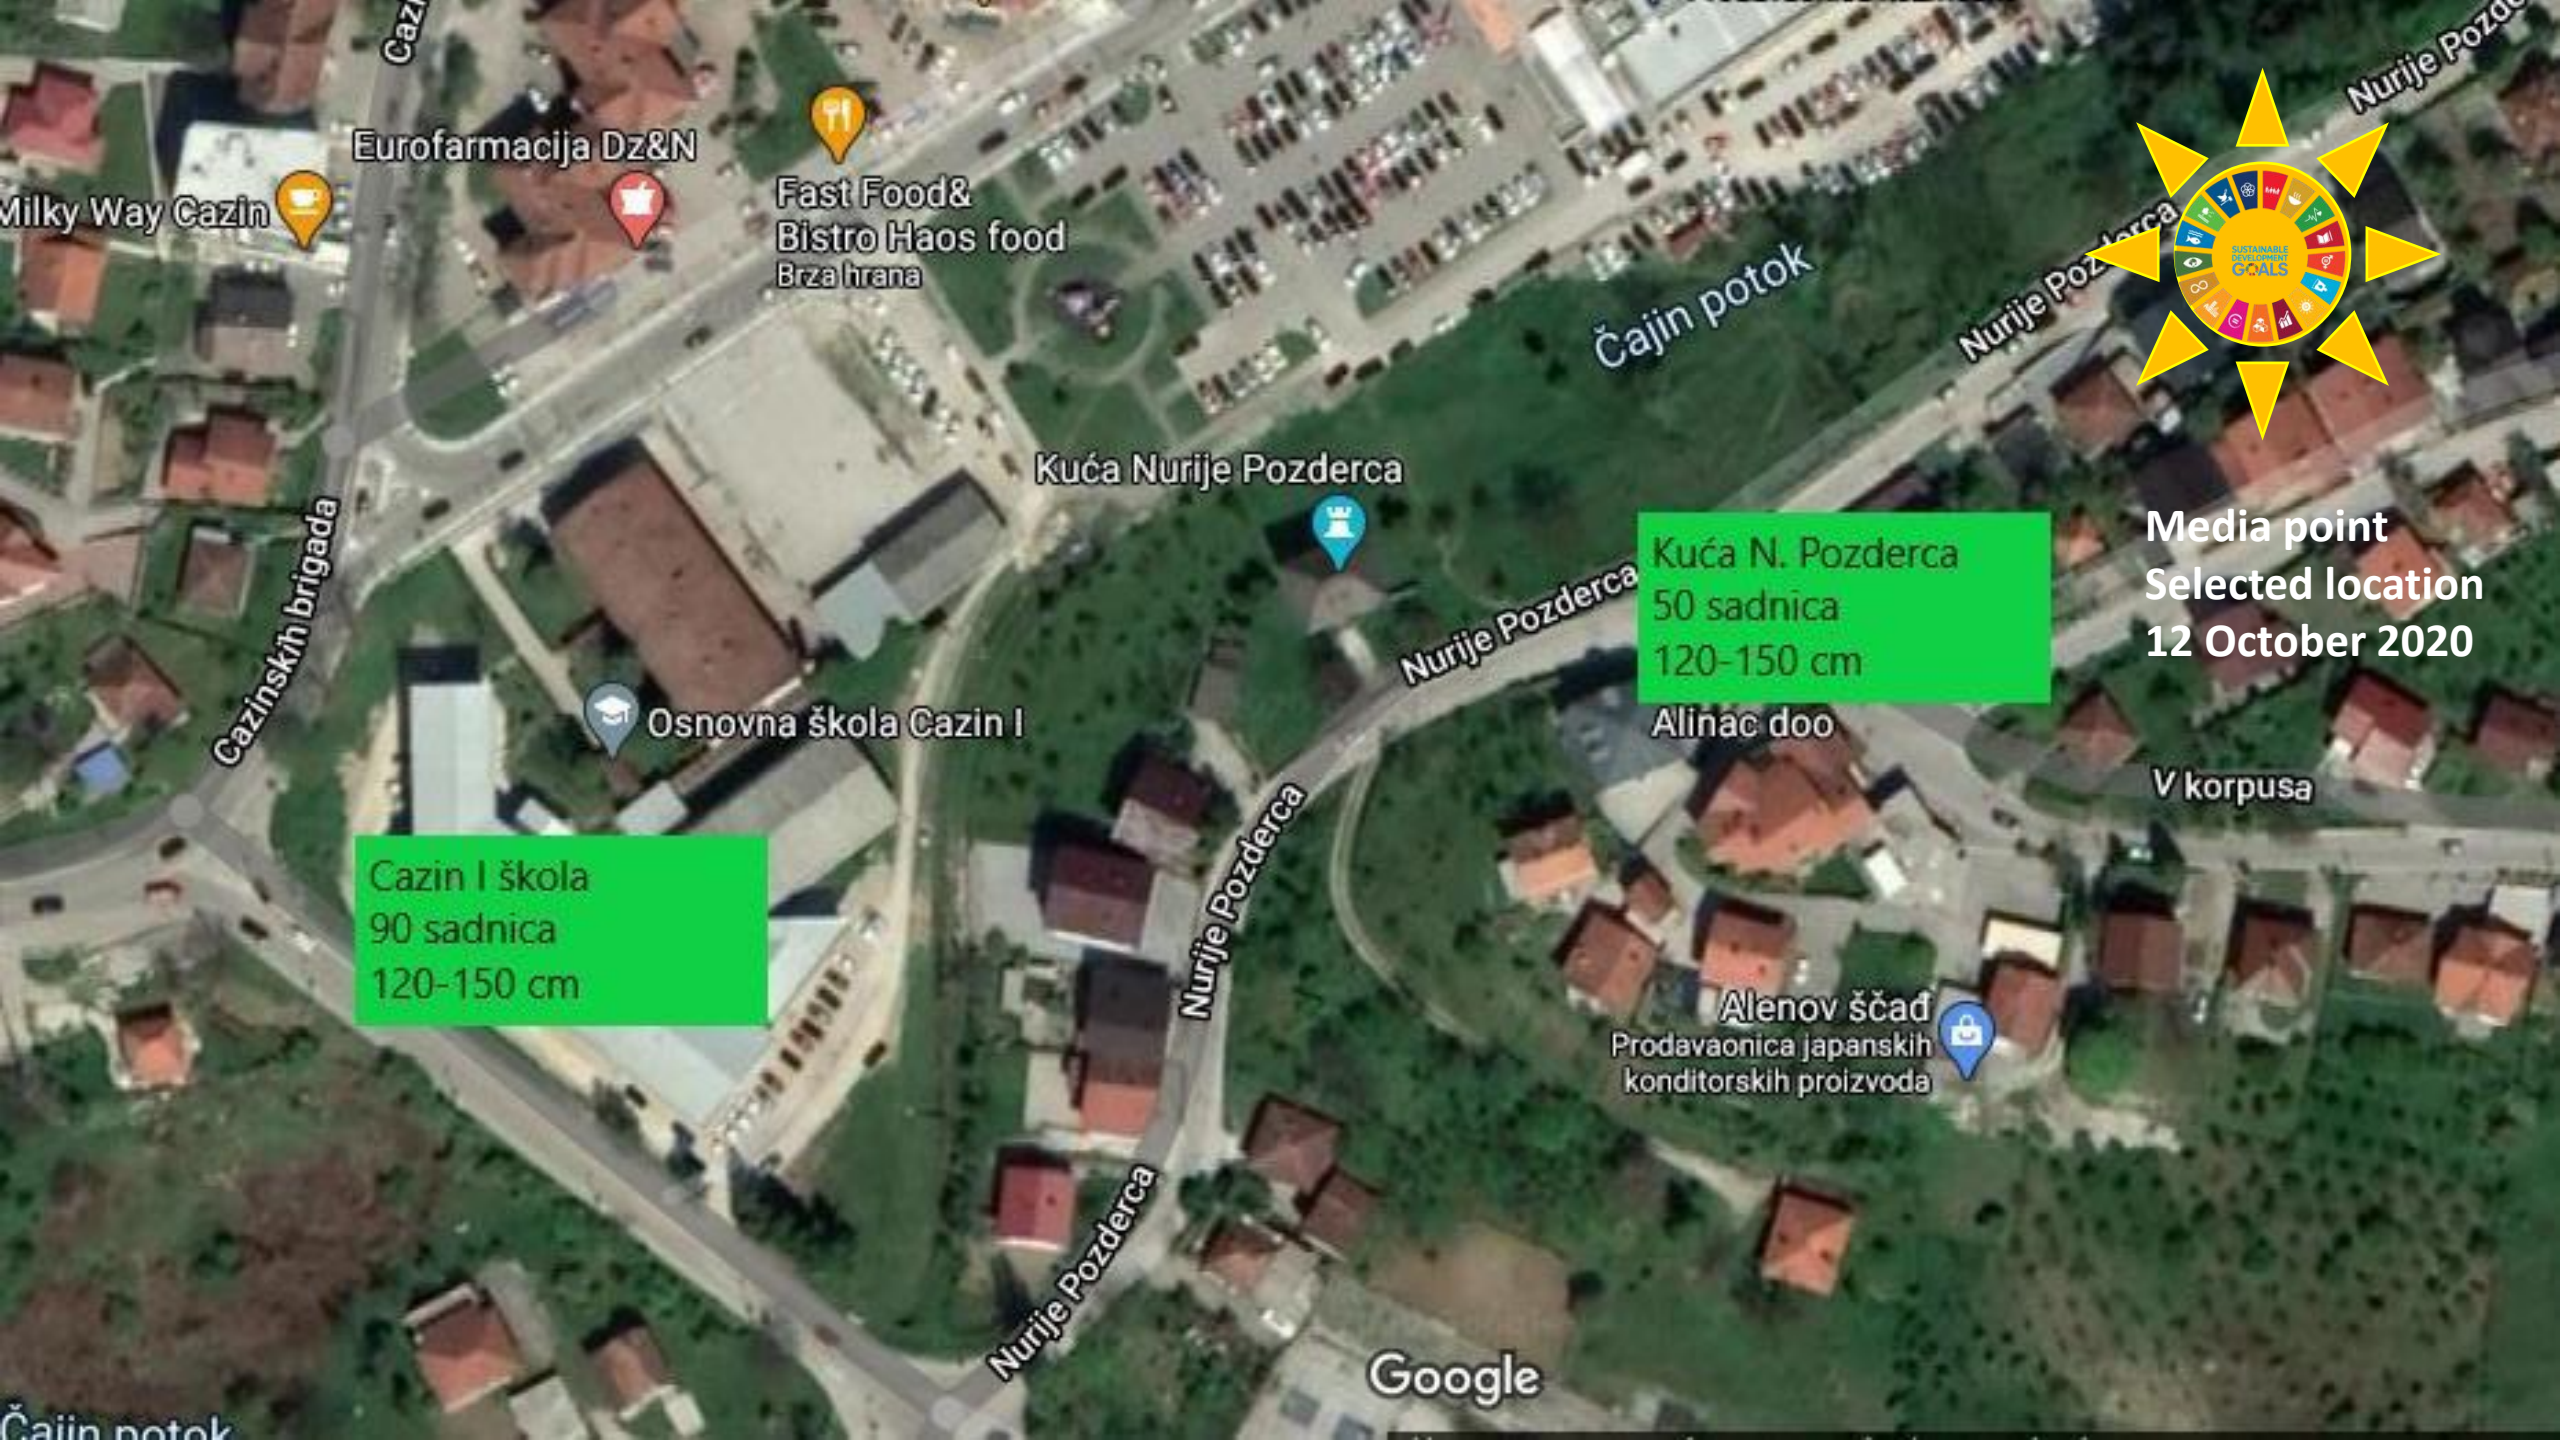

Cazin I škola
90 sadnica
120-150 cm

Kuća N. Pozderca
50 sadnica
120-150 cm
Alinac doo

Media point
Selected location
12 October 2020