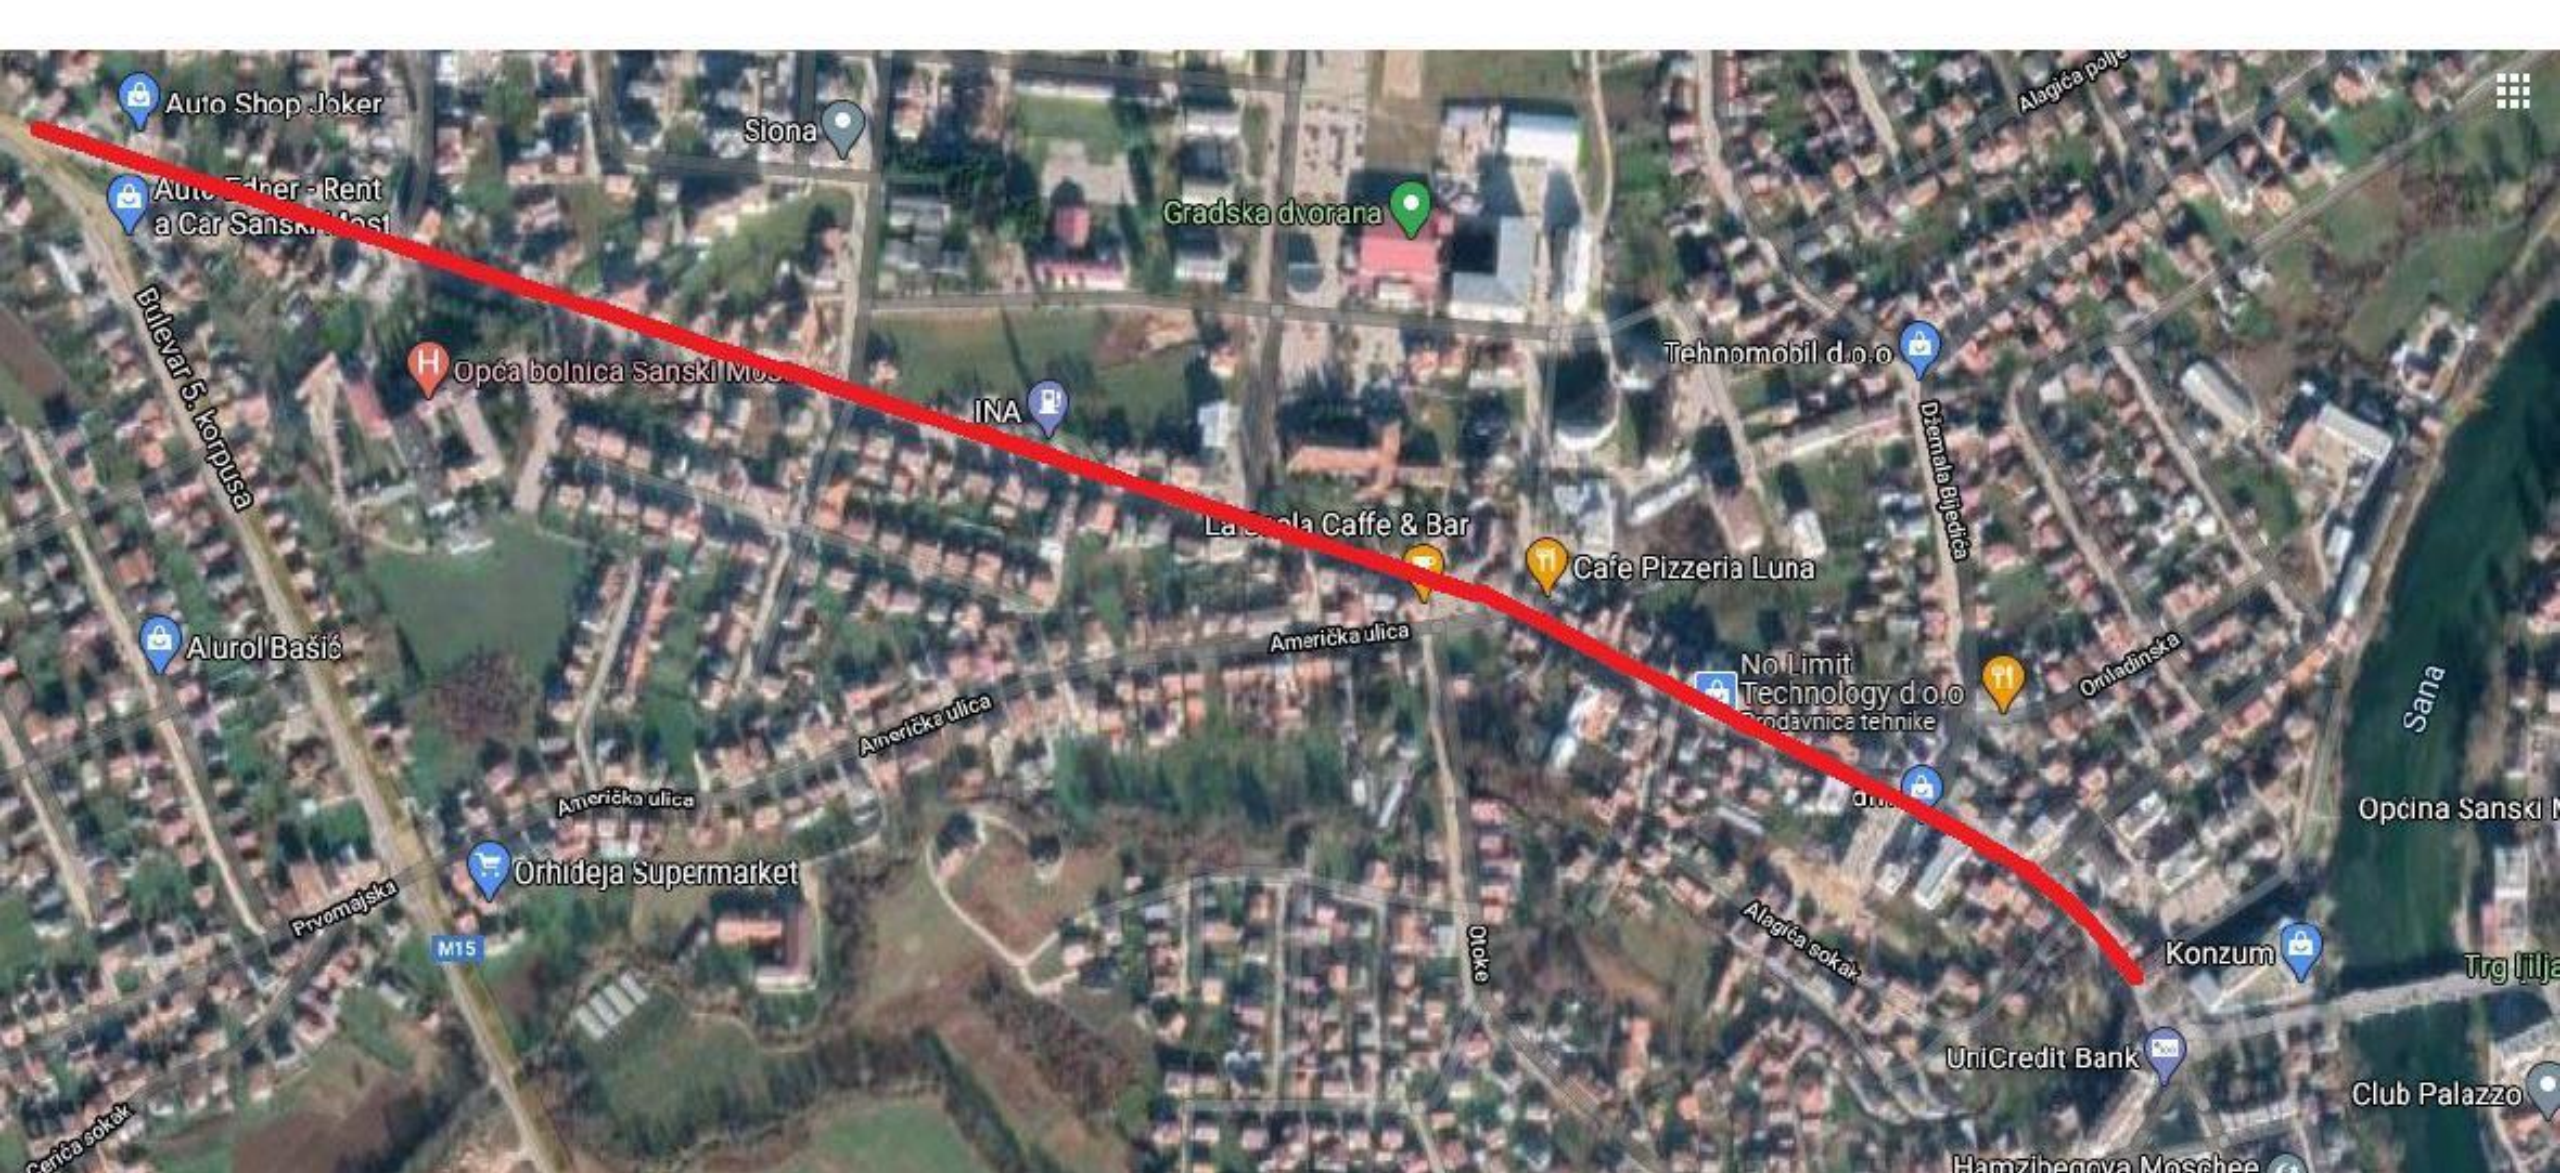

Mikro lokacija