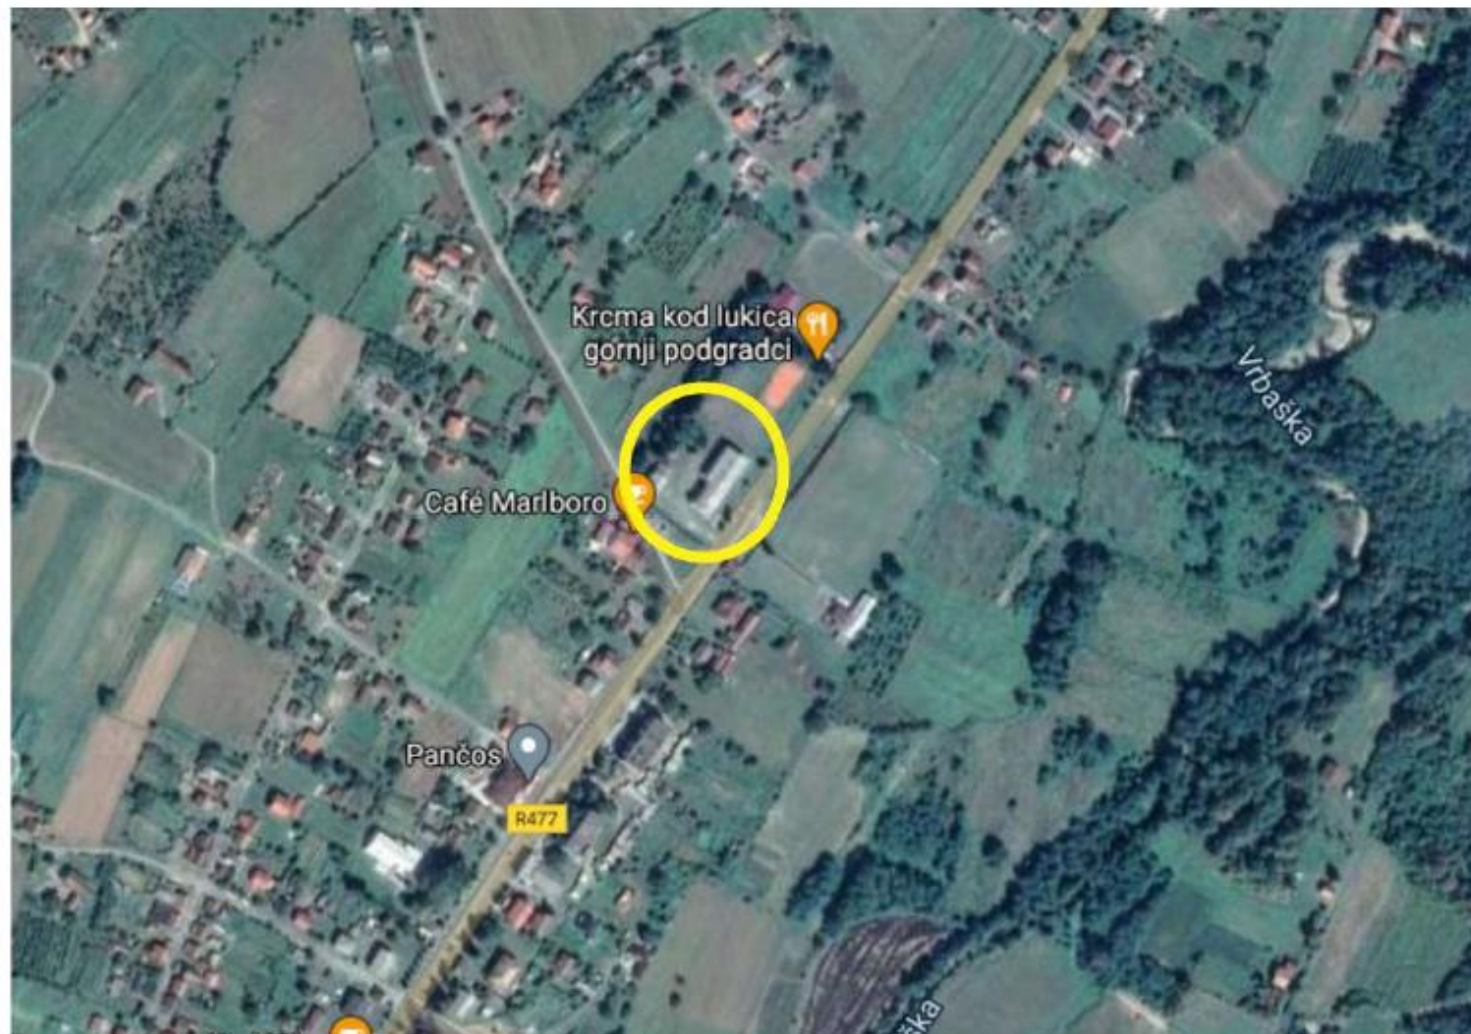

Ime lokacije: OŠ «Mladen Stojanović»
Gornji Podgradci

Vrsta sadnice: Smrča

Broj sadnica za sadnju: 45