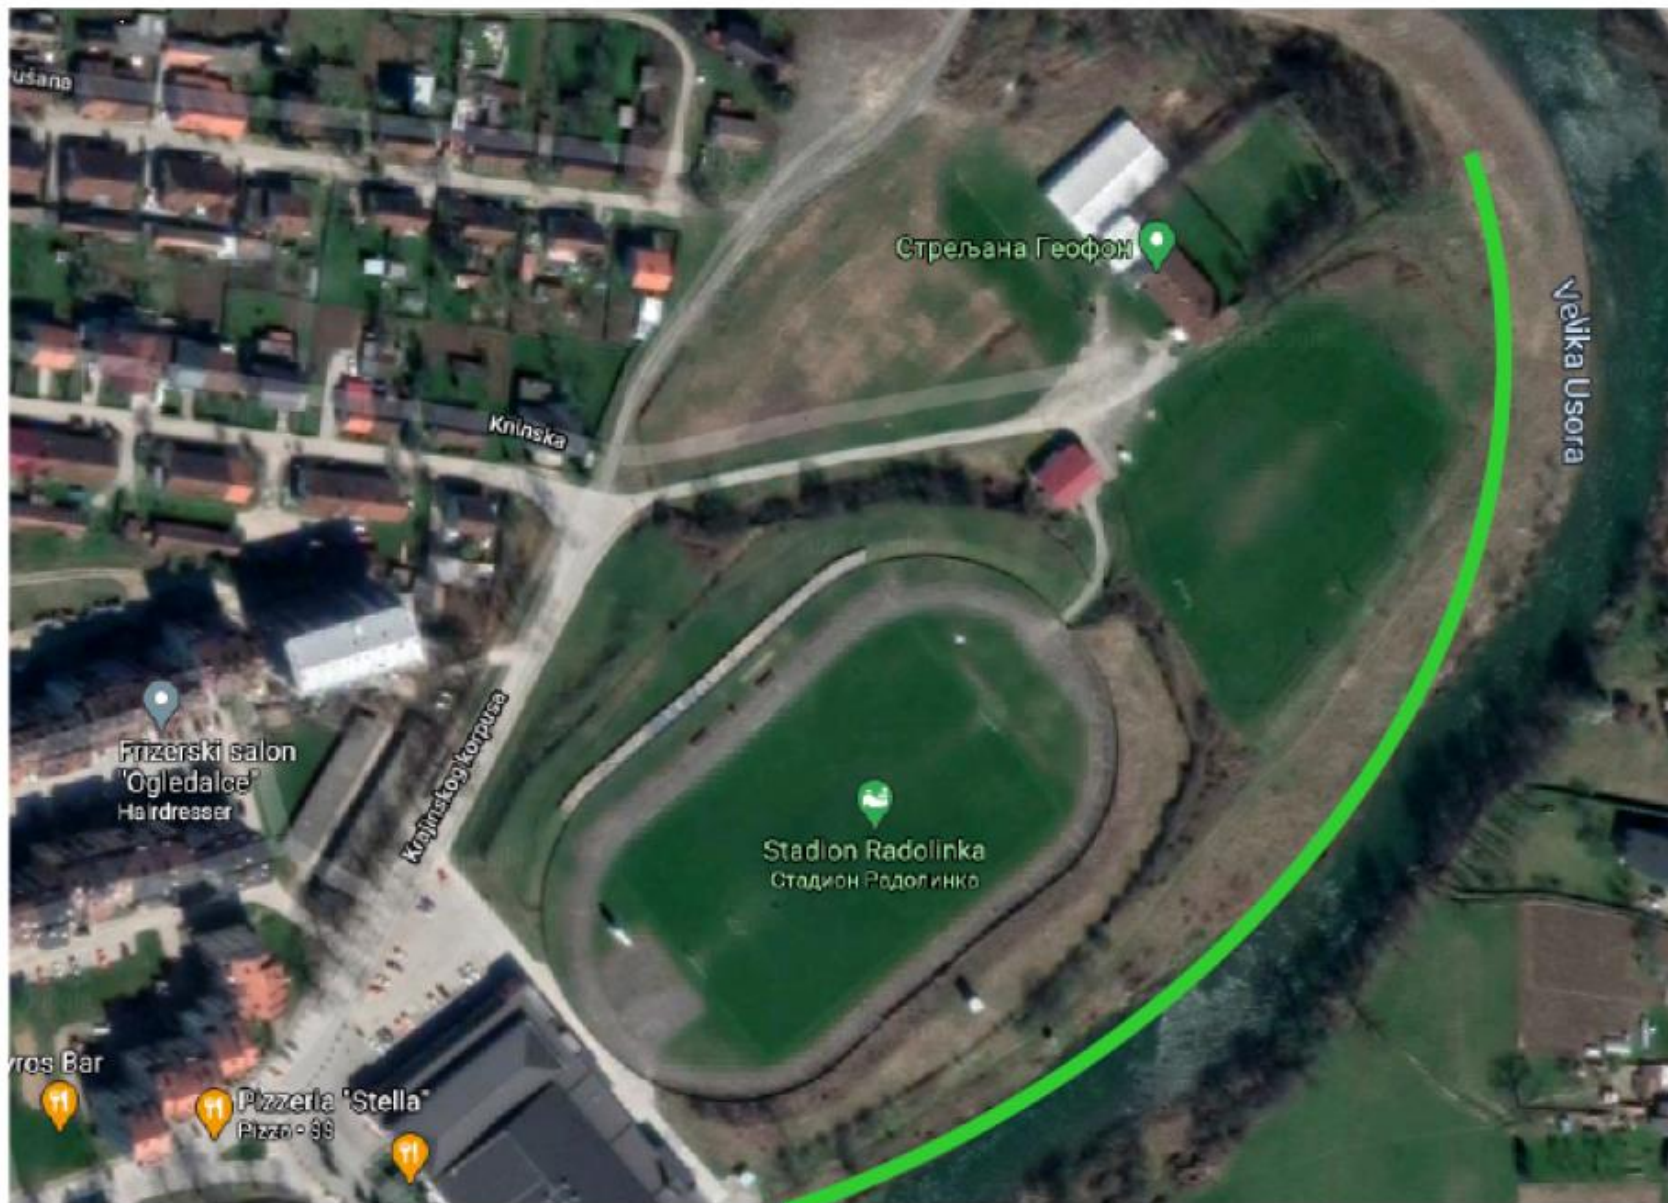

Стадион ФК Пролетер -
пјешачка стаза

Врста саднице: Топола

Број садница: 38