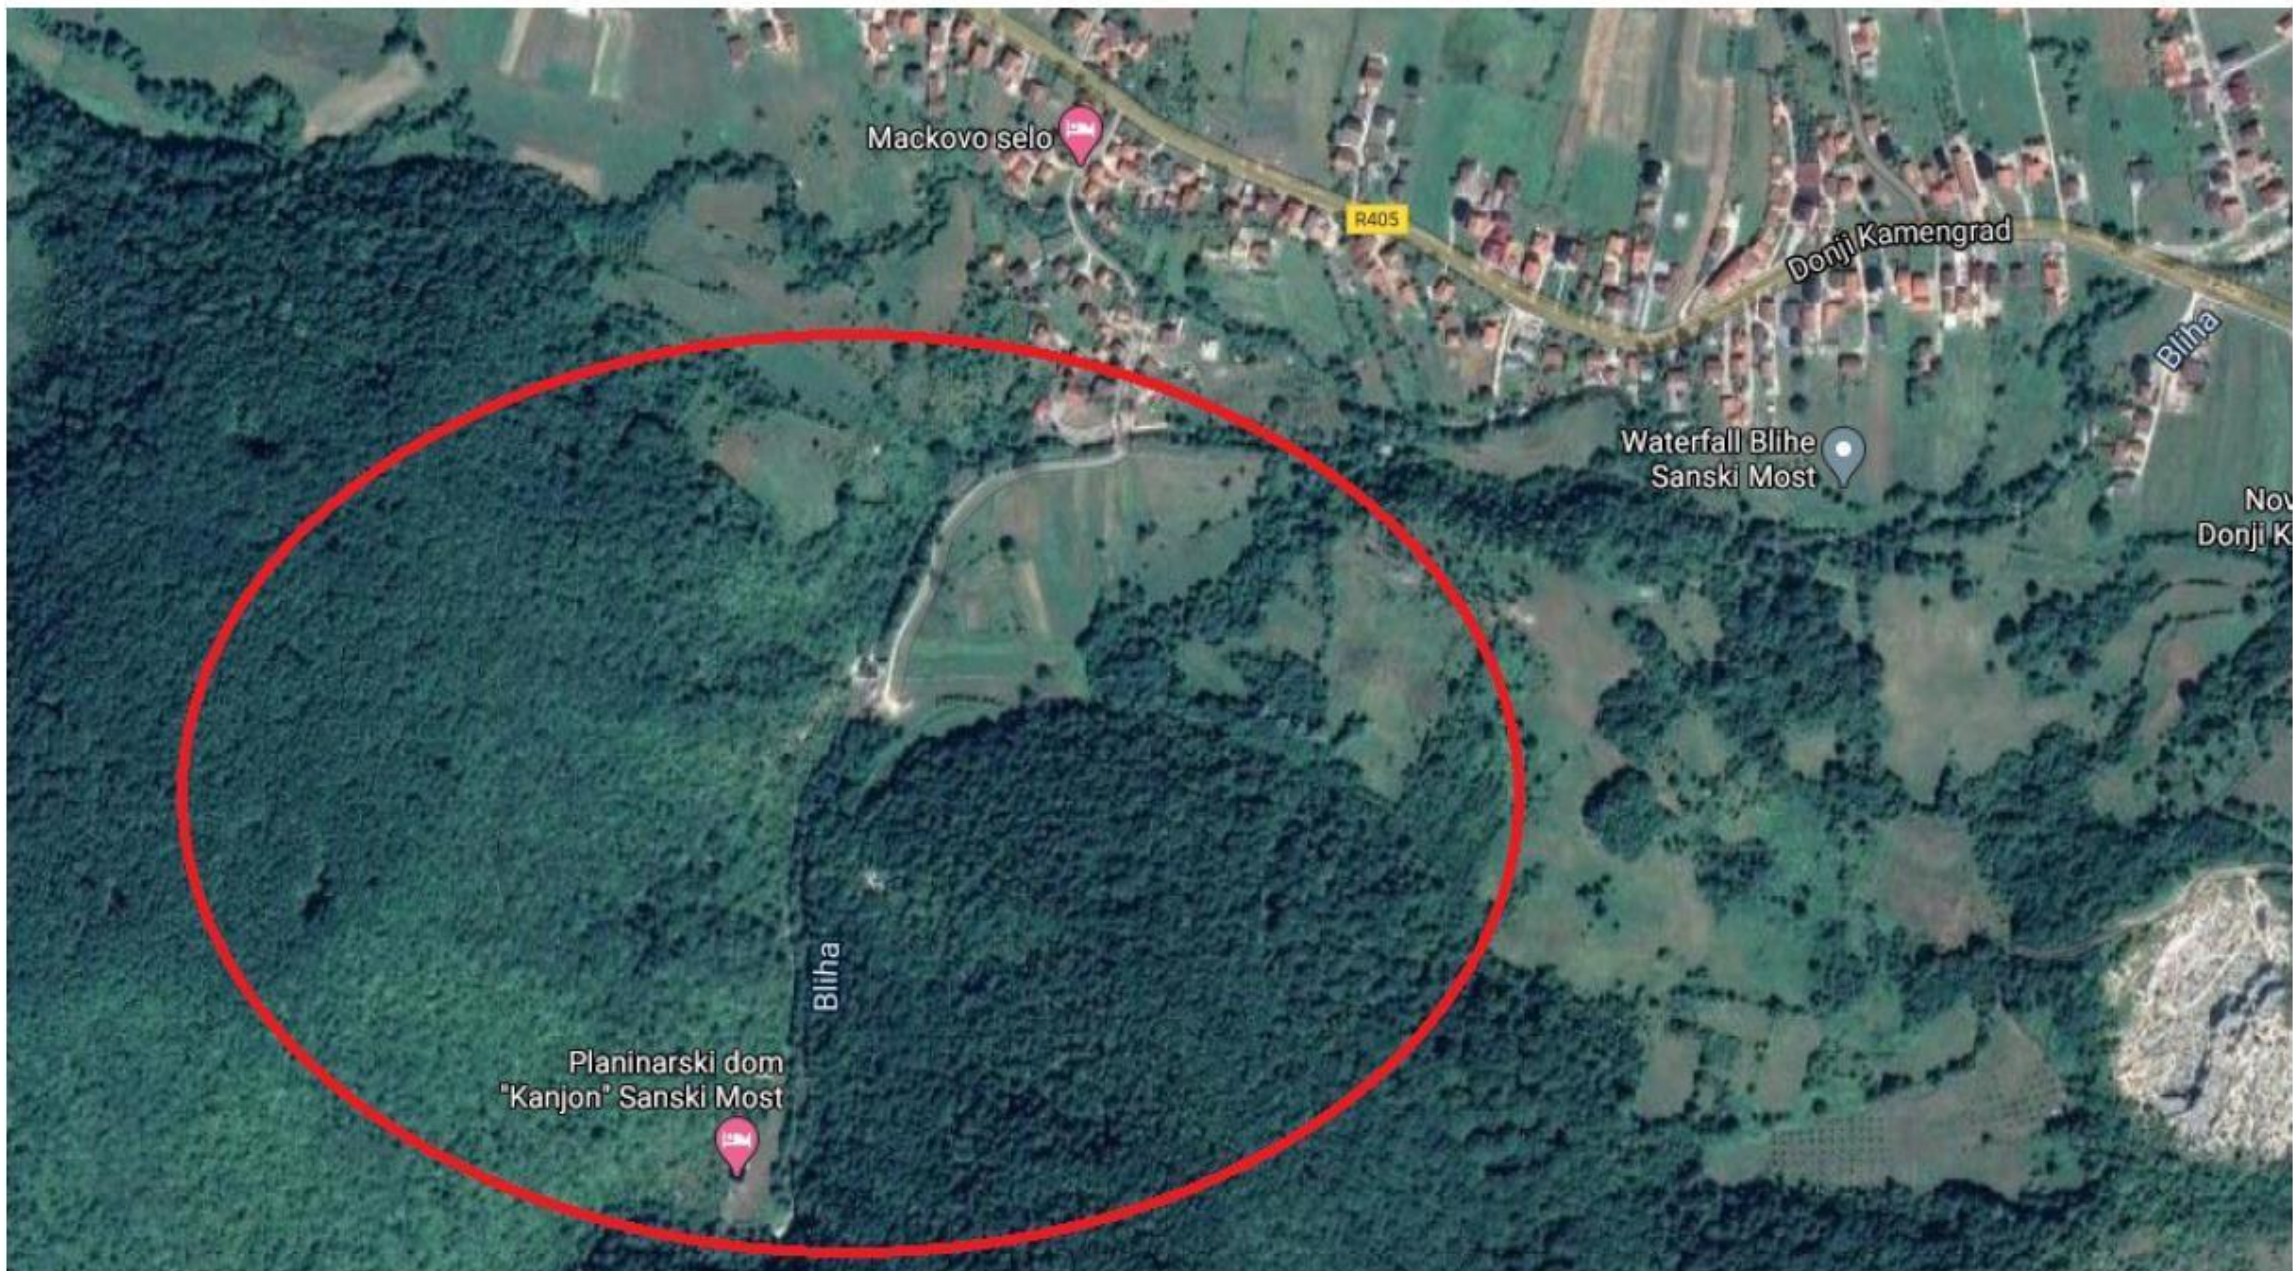

Media point
 Selected location
 12 October 2020

Mikro lokacija

Media point
Selected location
12 October 2020

Makro lokacija

Naziv lokacije	Gerzovo
Vrsta sadnice	Javor, lipa, jasen
Broj sadnica	45

Mikro lokacija