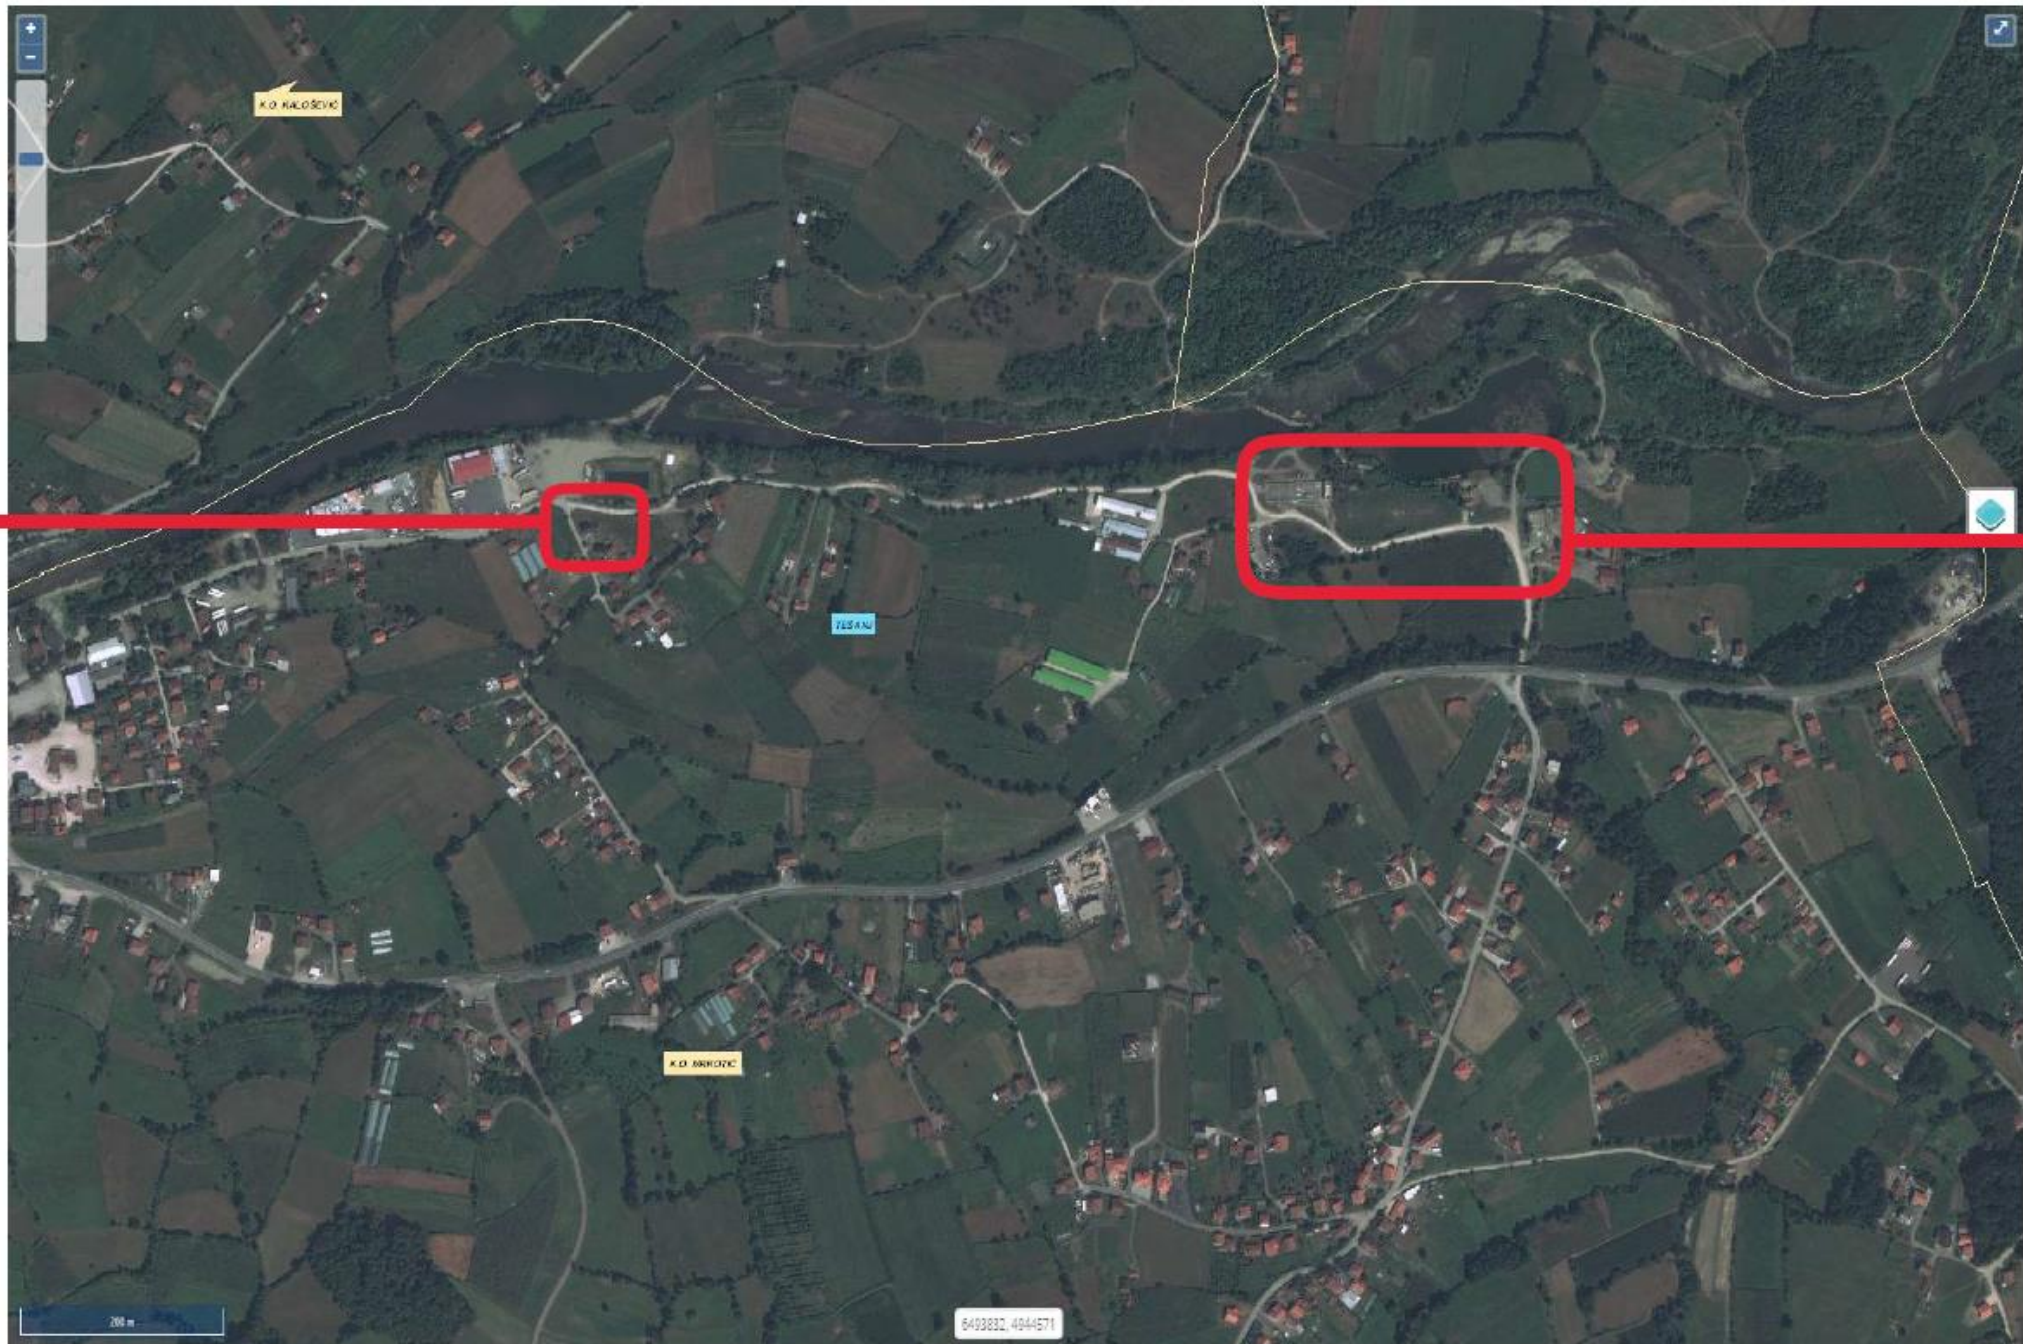

Tuje

Katalpa