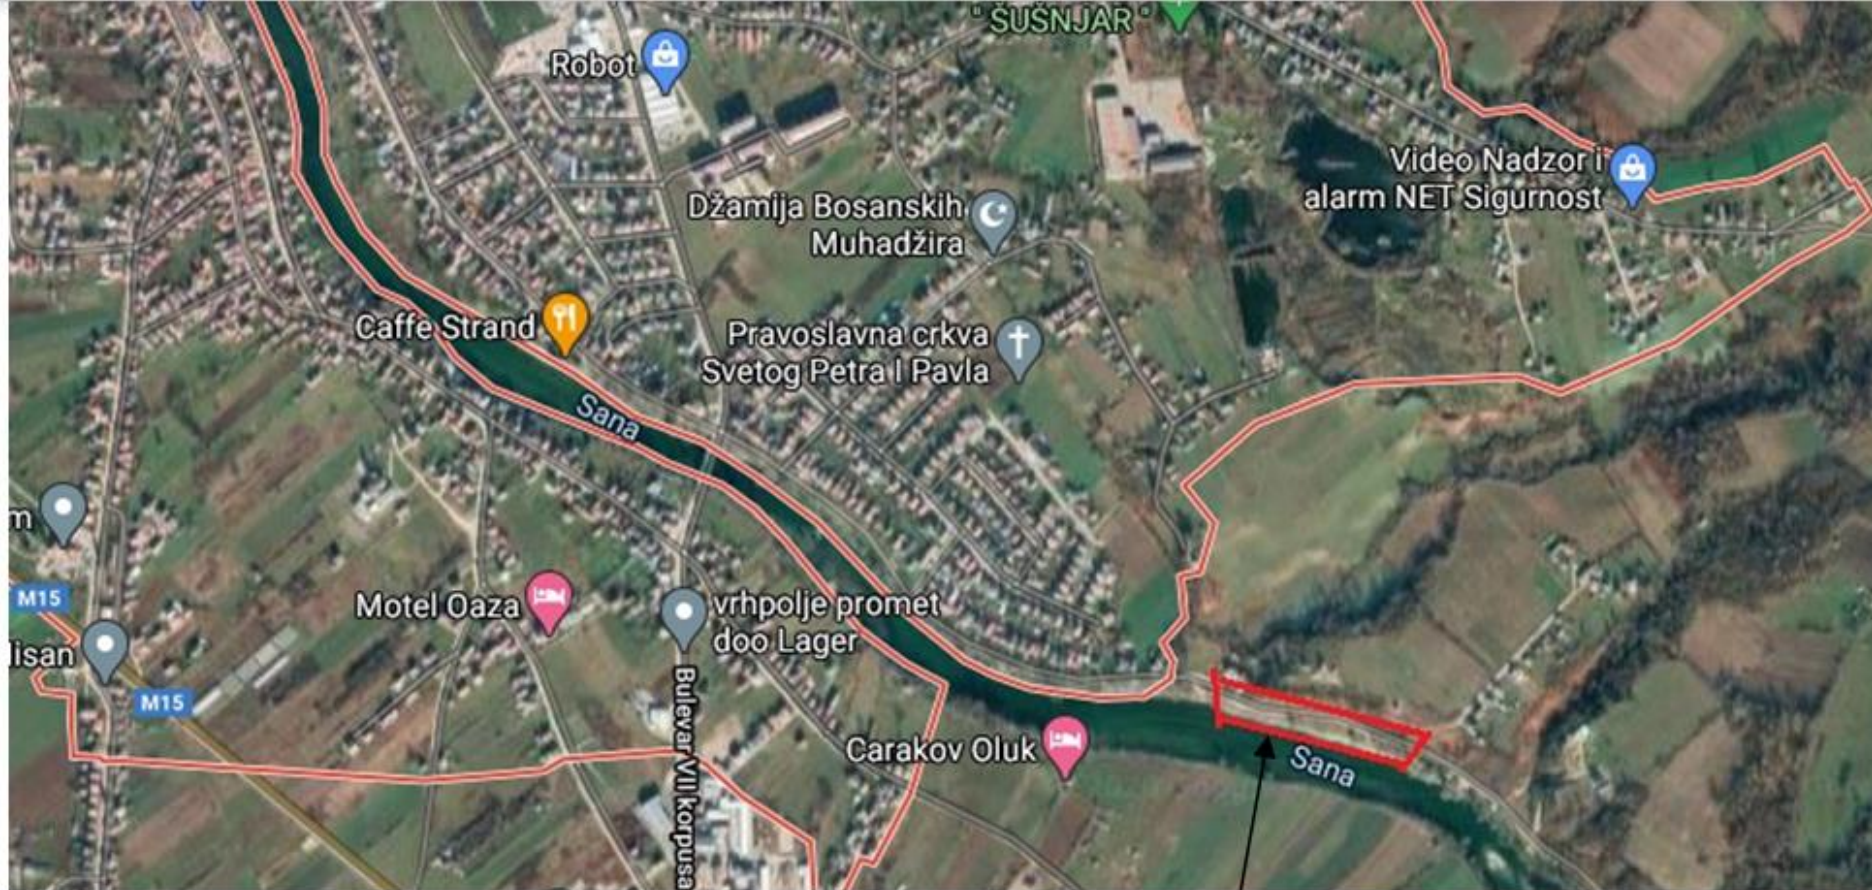

Media point
 Selected location
 12 October 2020

Mikro lokacija

Media point
Selected location
12 October 2020

Makro lokacija

Naziv lokacije	Gerzovo
Vrsta sadnice	Javor, lipa, jasen
Broj sadnica	45

Mikro lokacija