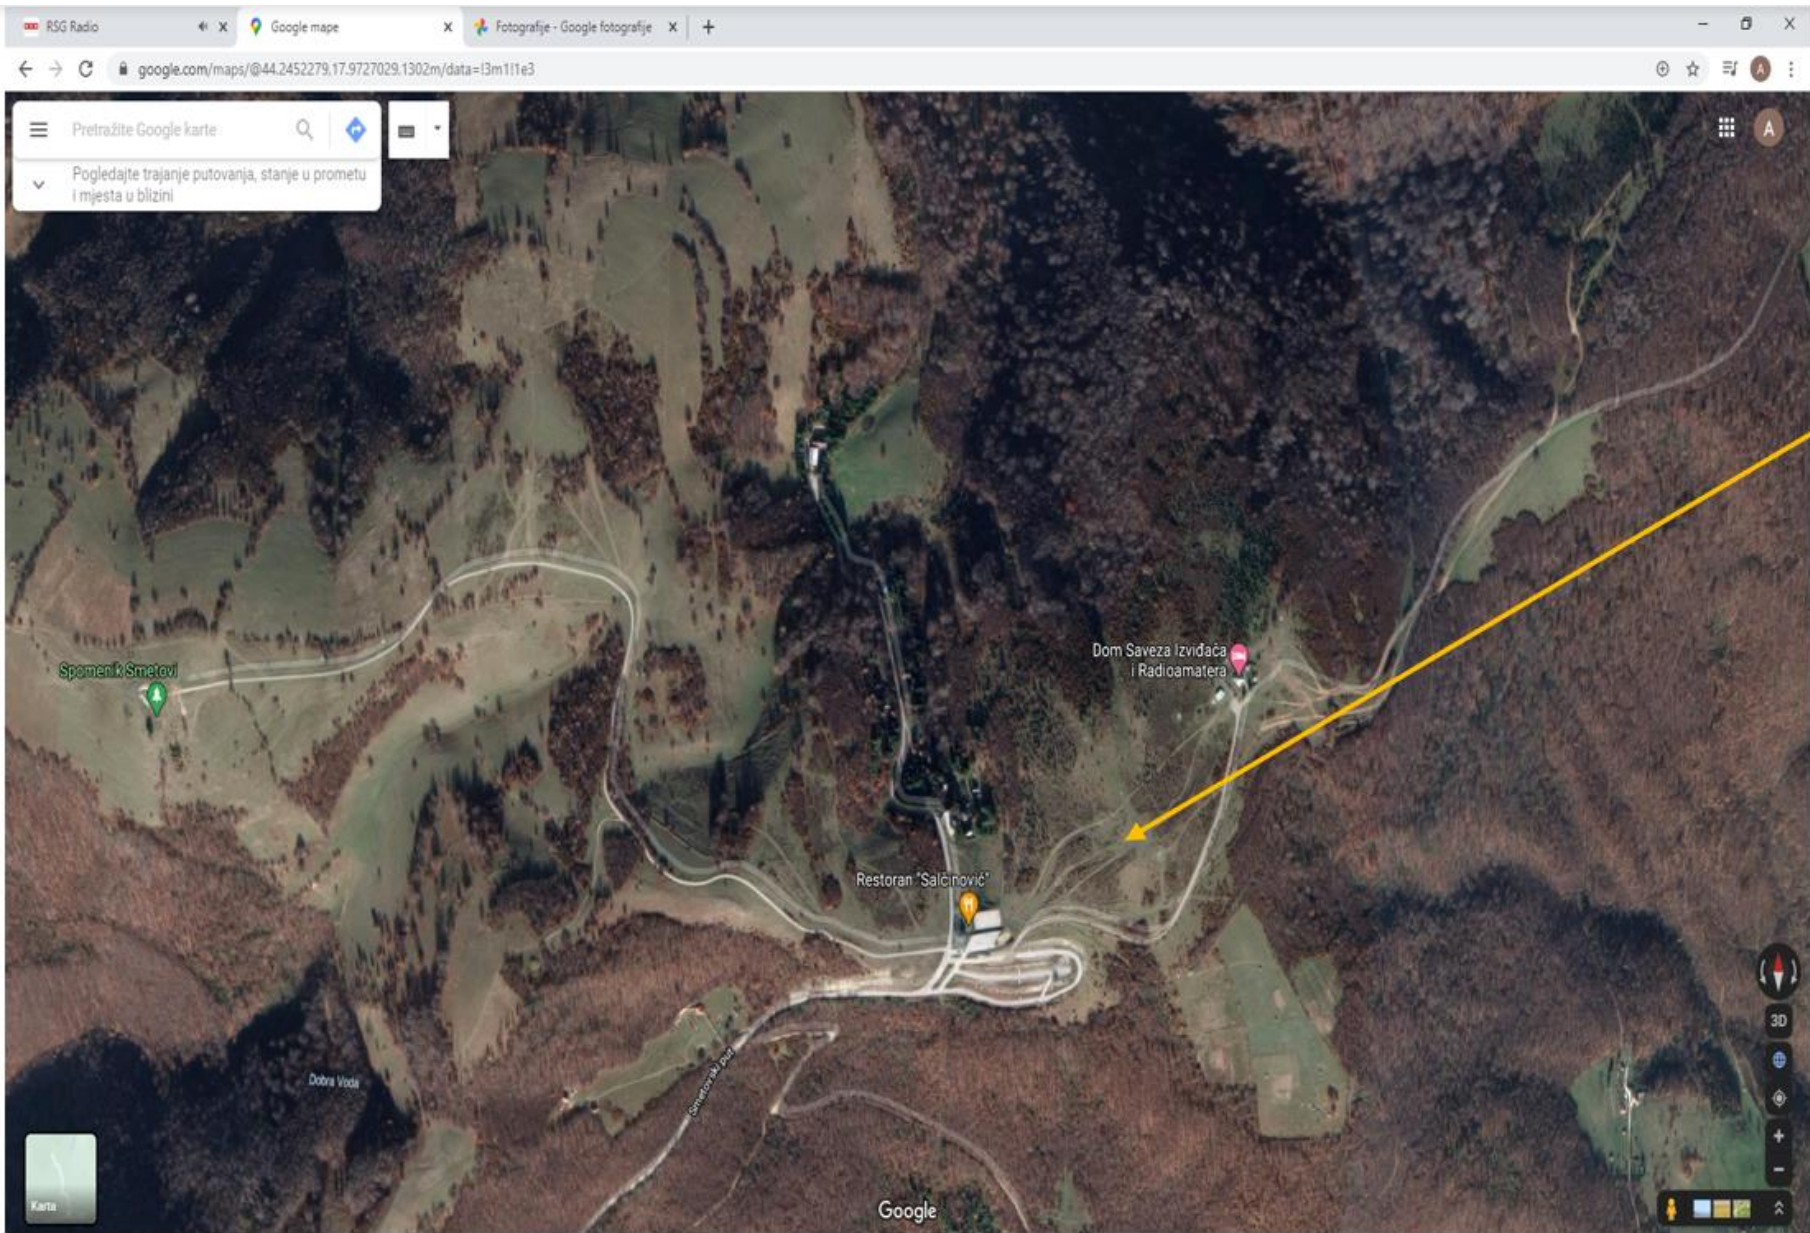

Ime lokacije: Izletište Smetovi
Vrsta sadnica: smrča
Broj sadnica: 595