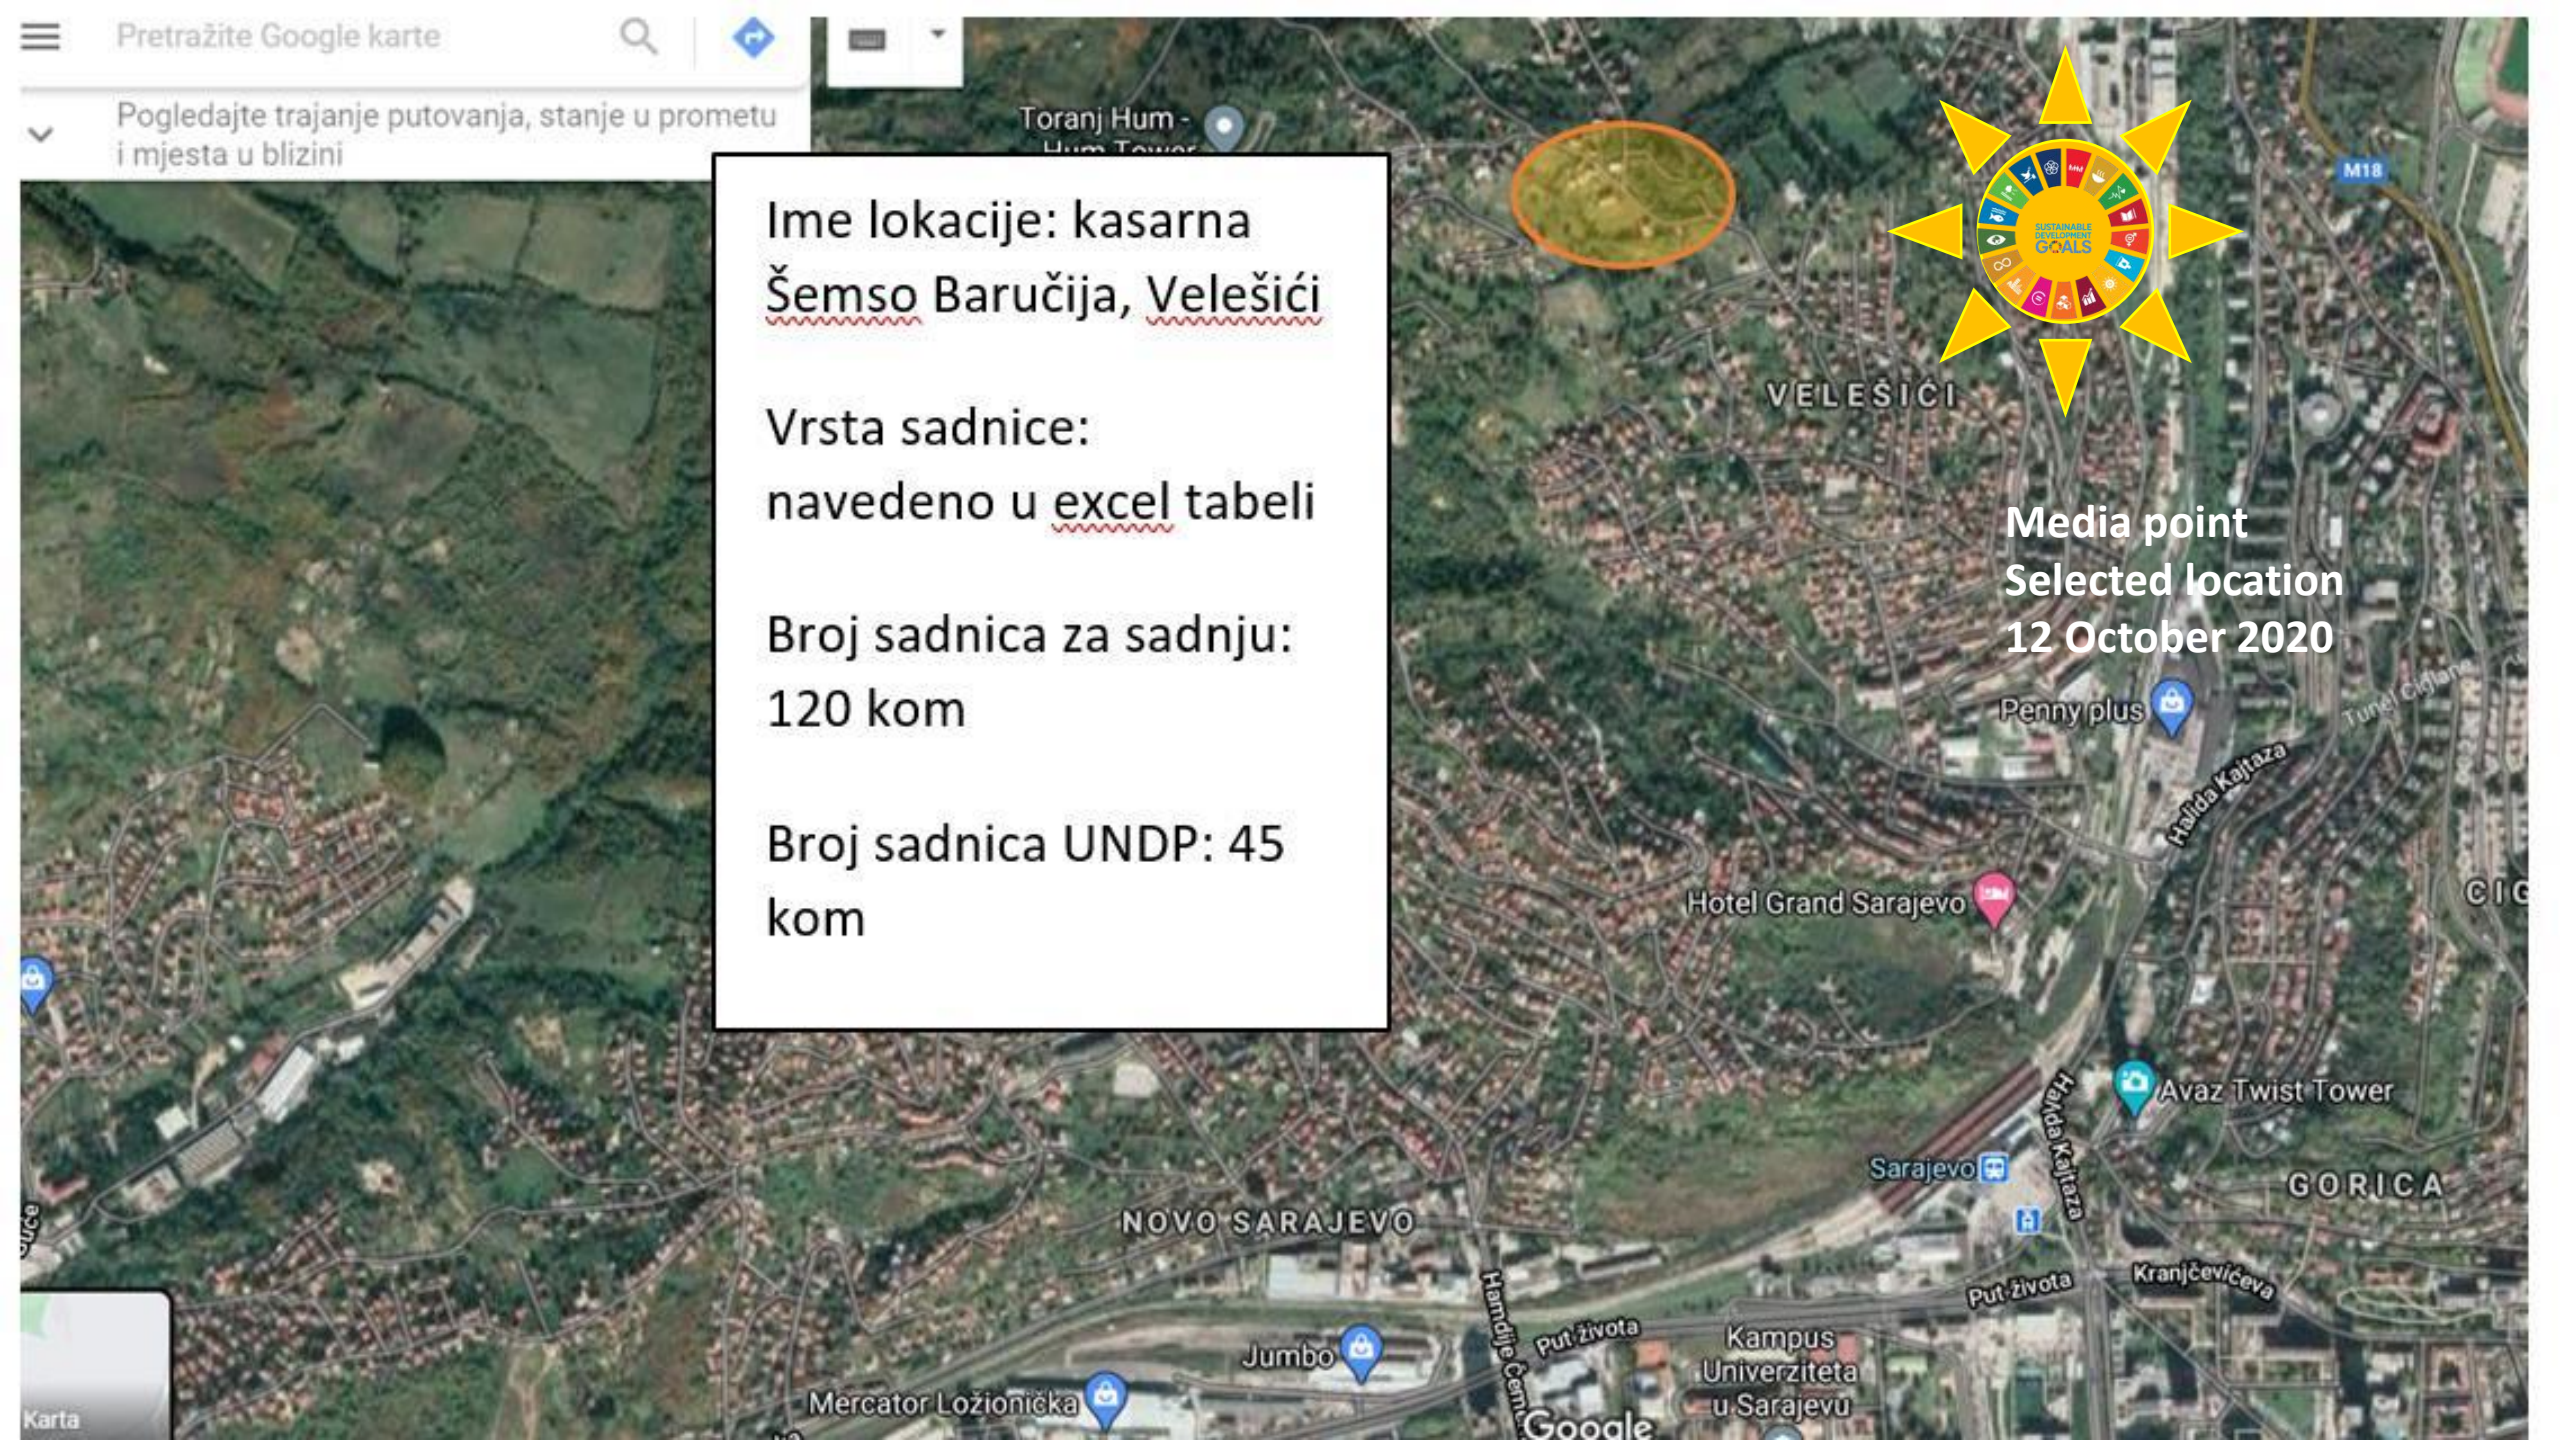

Media point
Selected location
12 October 2020