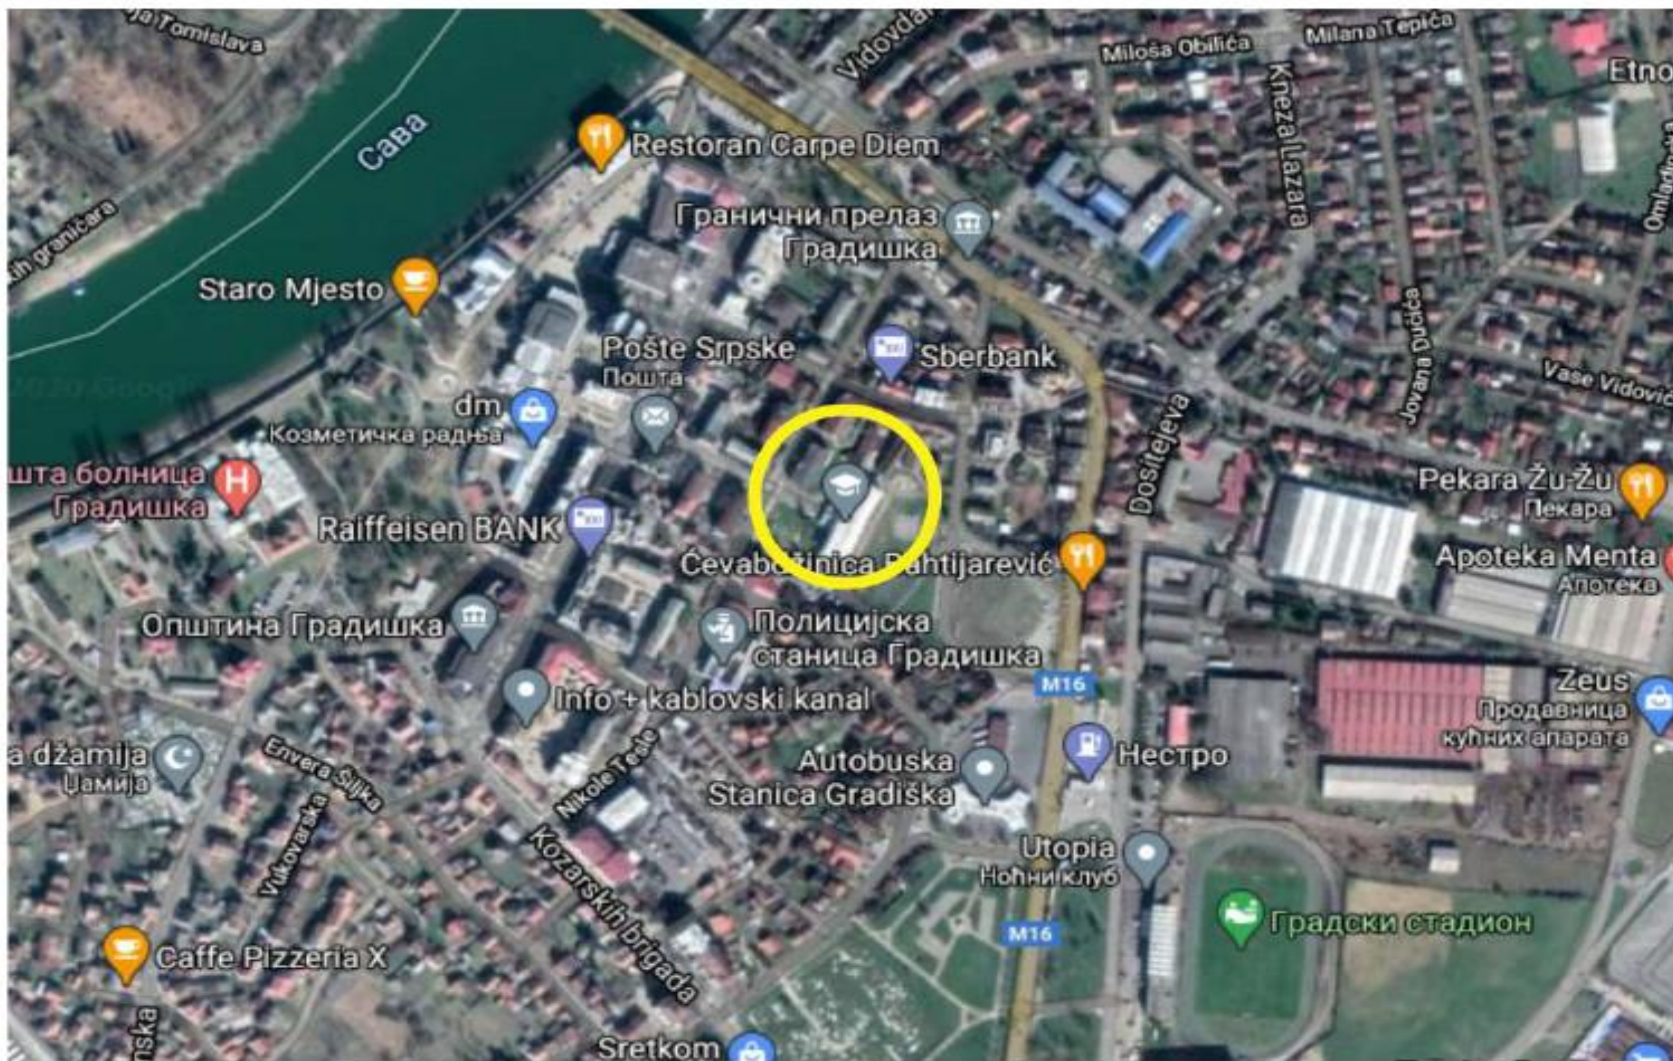

Ime lokacije: OŠ «Vasa Čubrilović»

Vrsta sadnice: Smrča

Broj sadnica za sadnju: 20

Media point
Selected location
12 October 2020