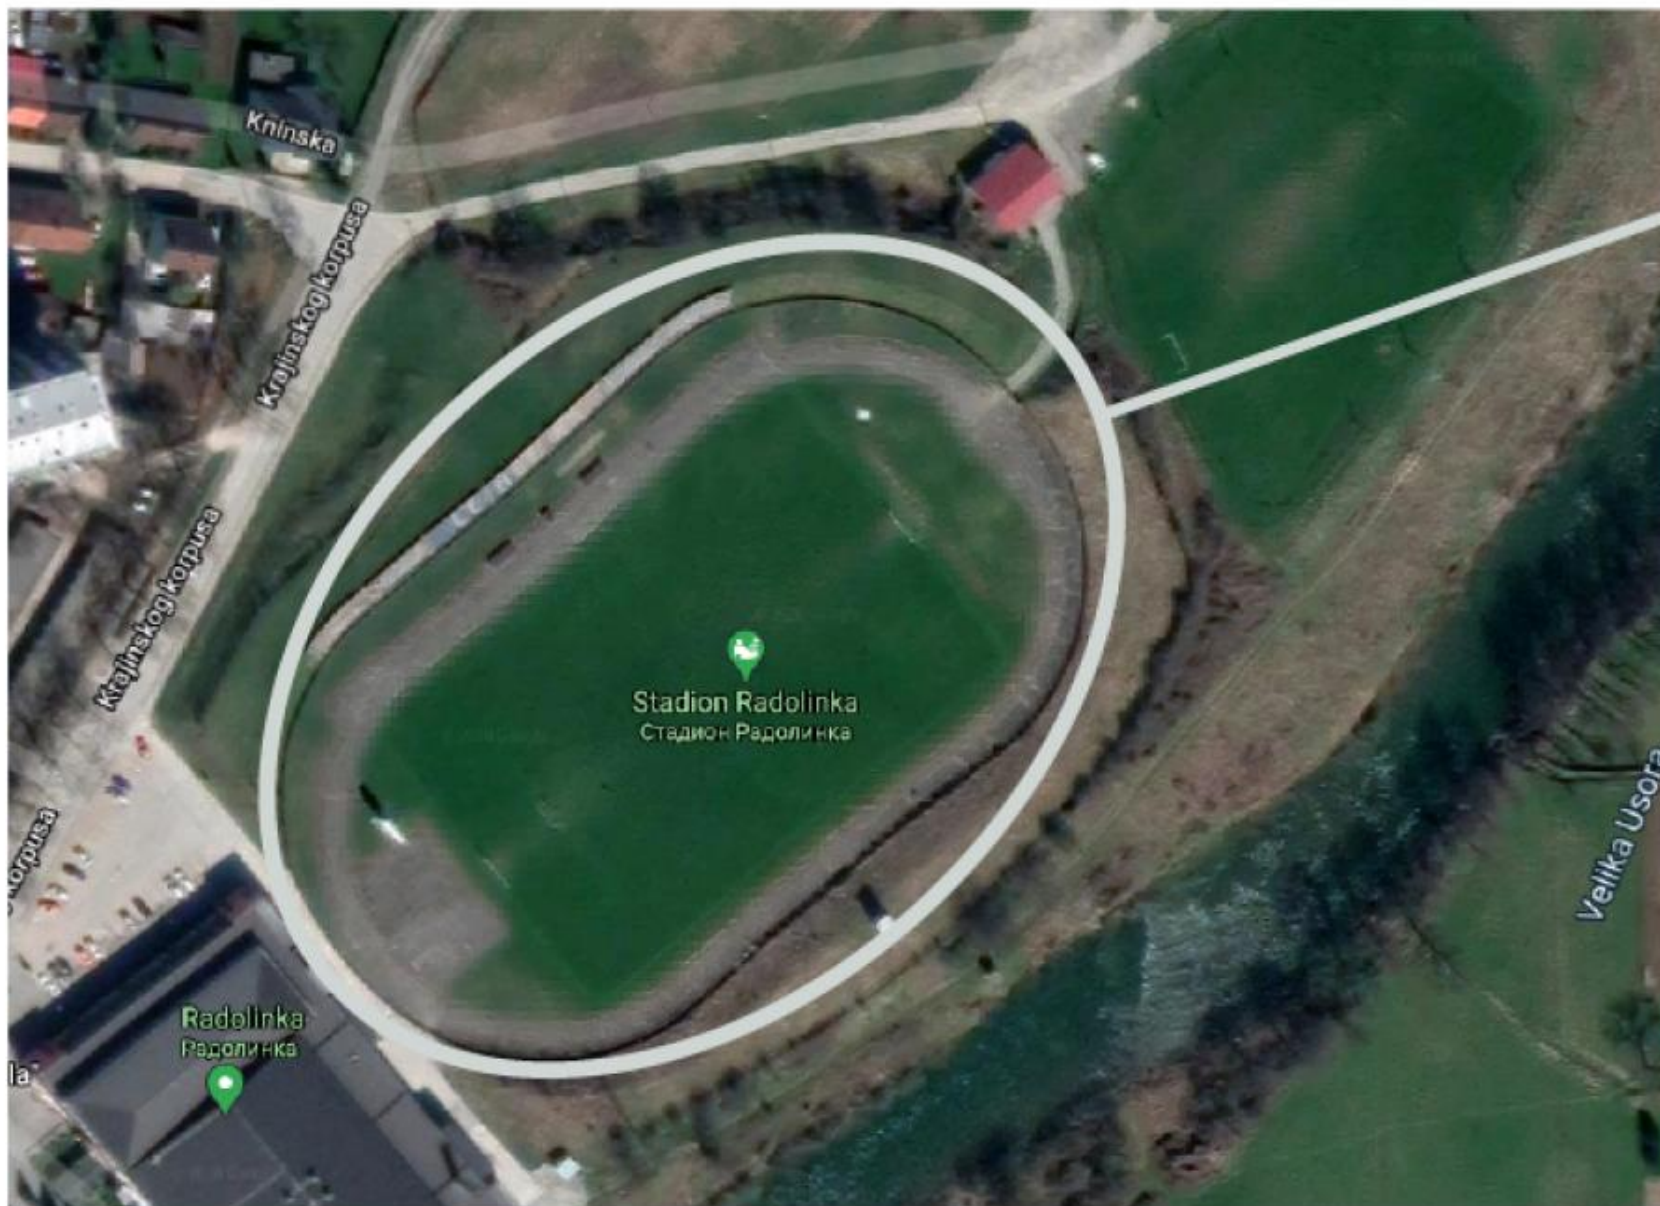

Стадион ФК Пролетер

Врста саднице: Бреза

Број садница: 40