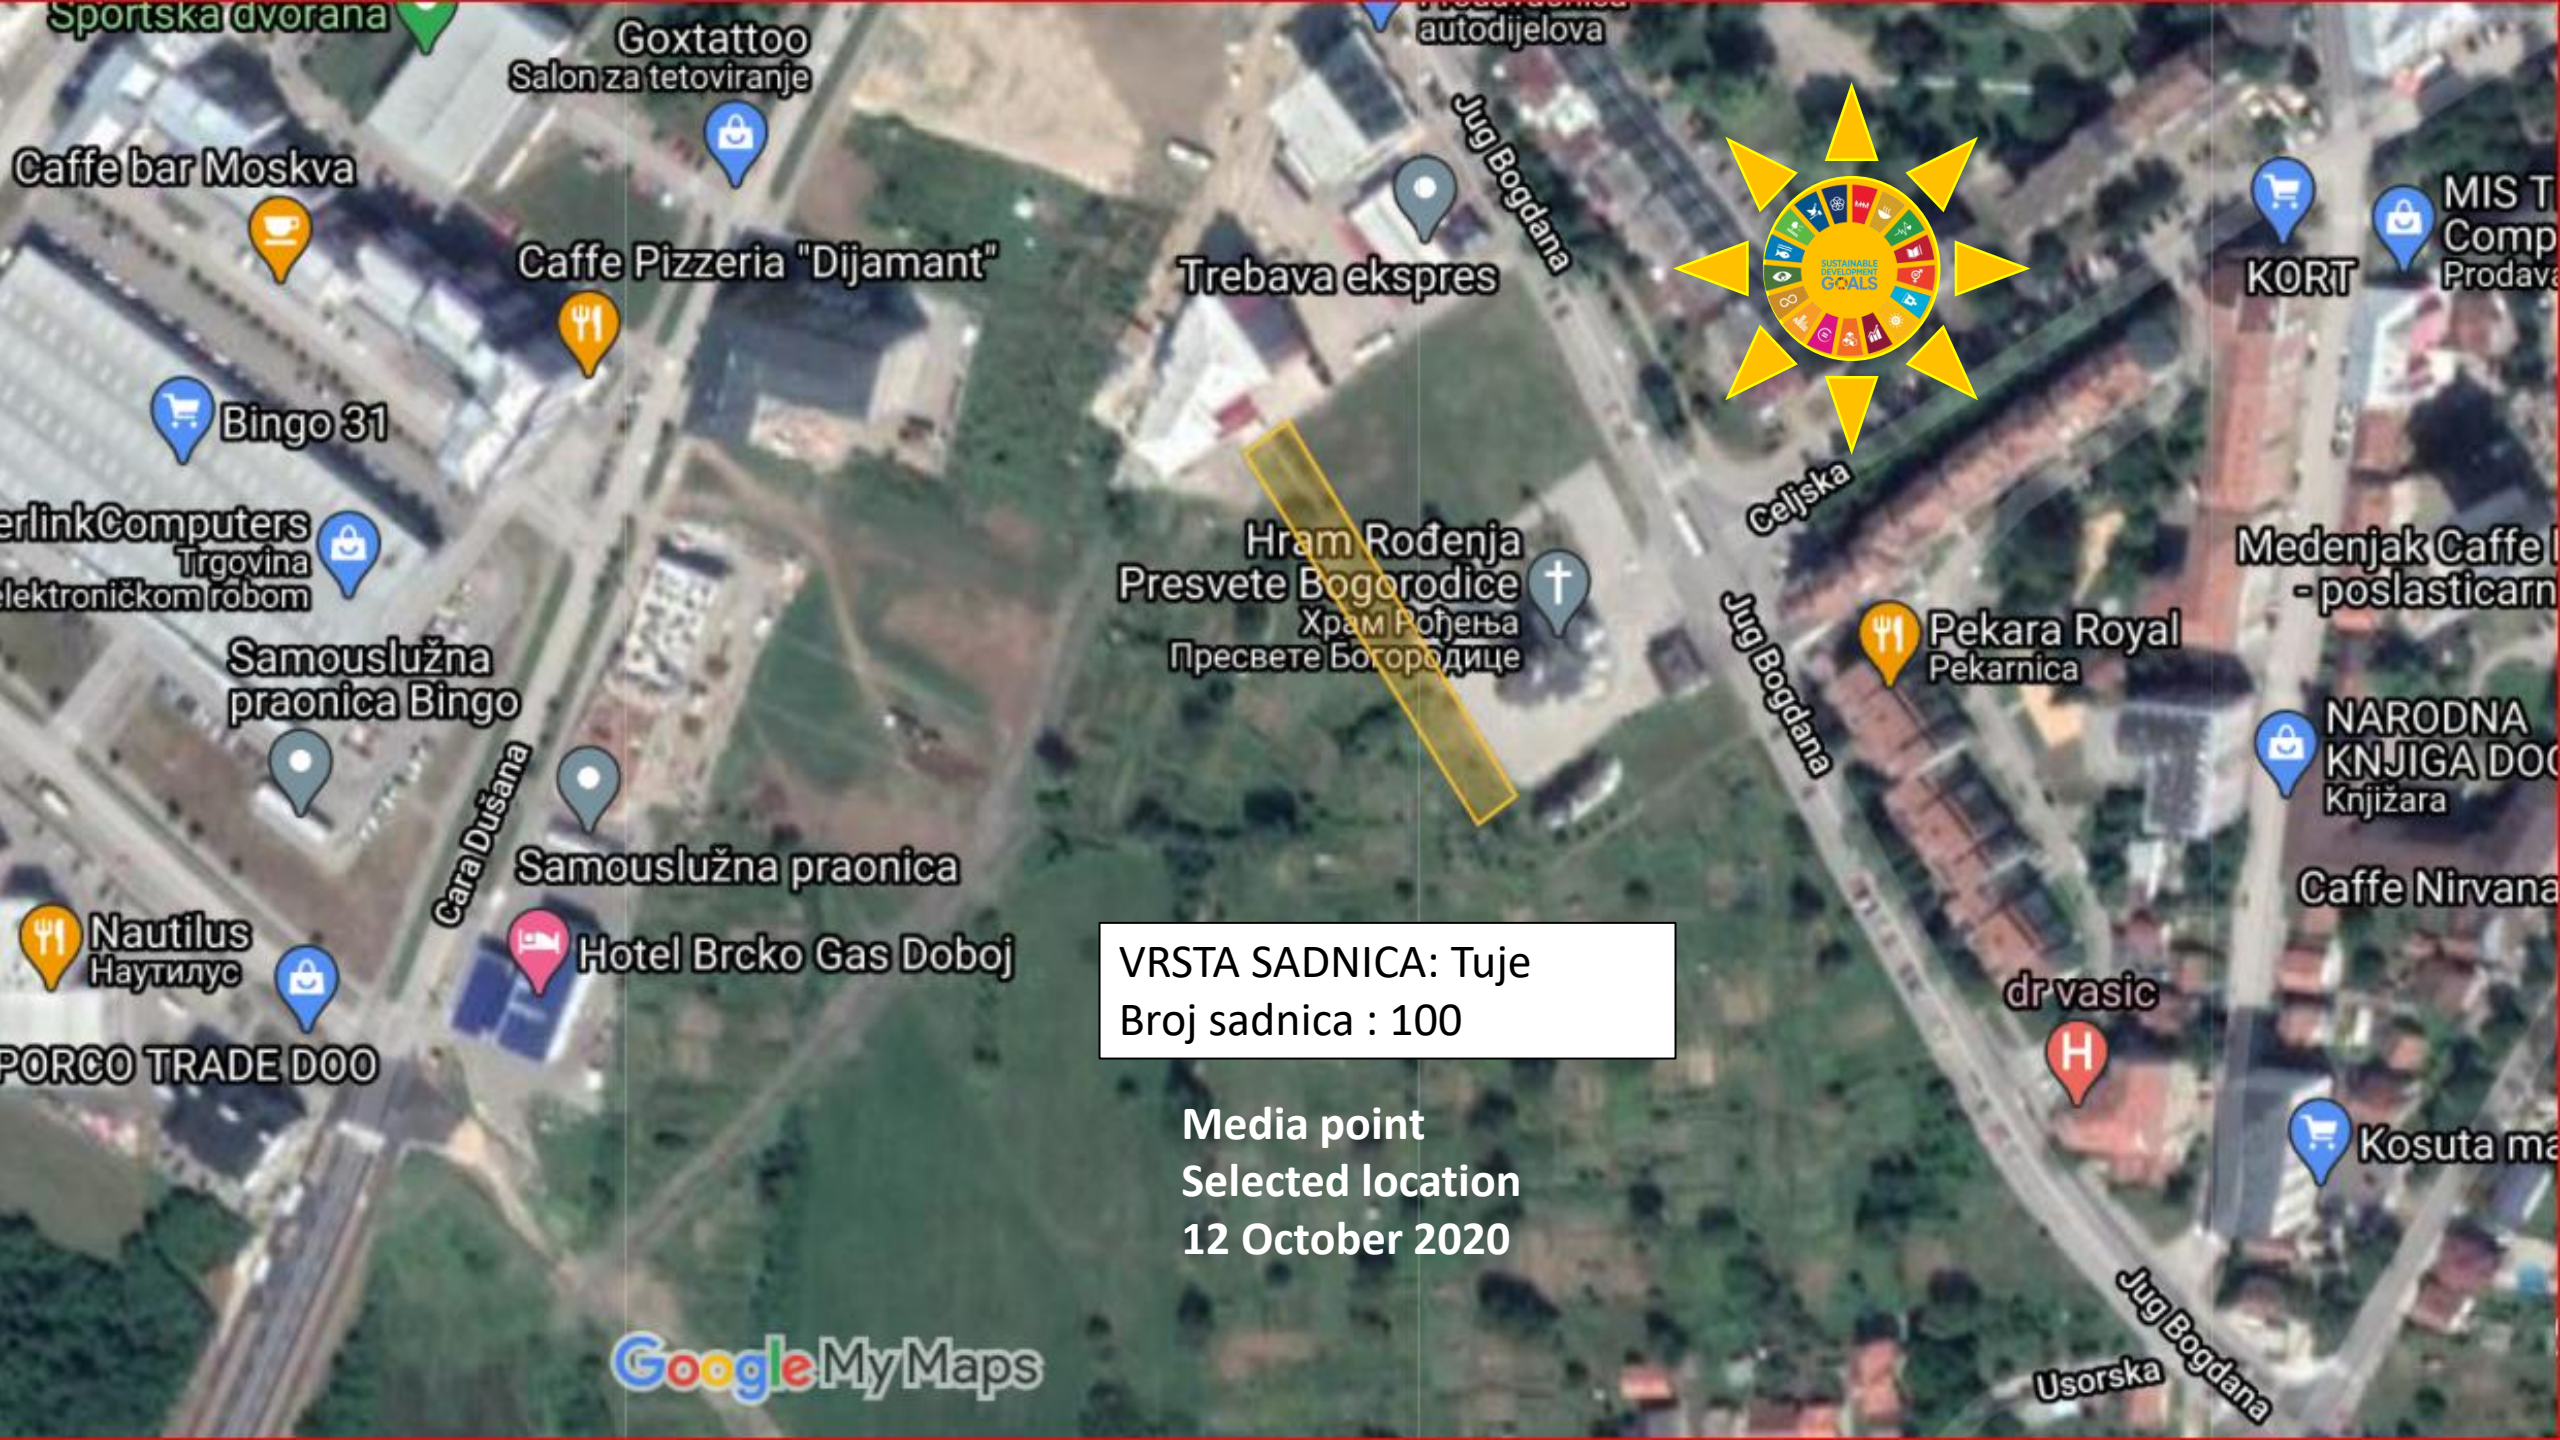

VRSTA SADNICA: Tuje
Broj sadnica : 100

Media point
Selected location
12 October 2020