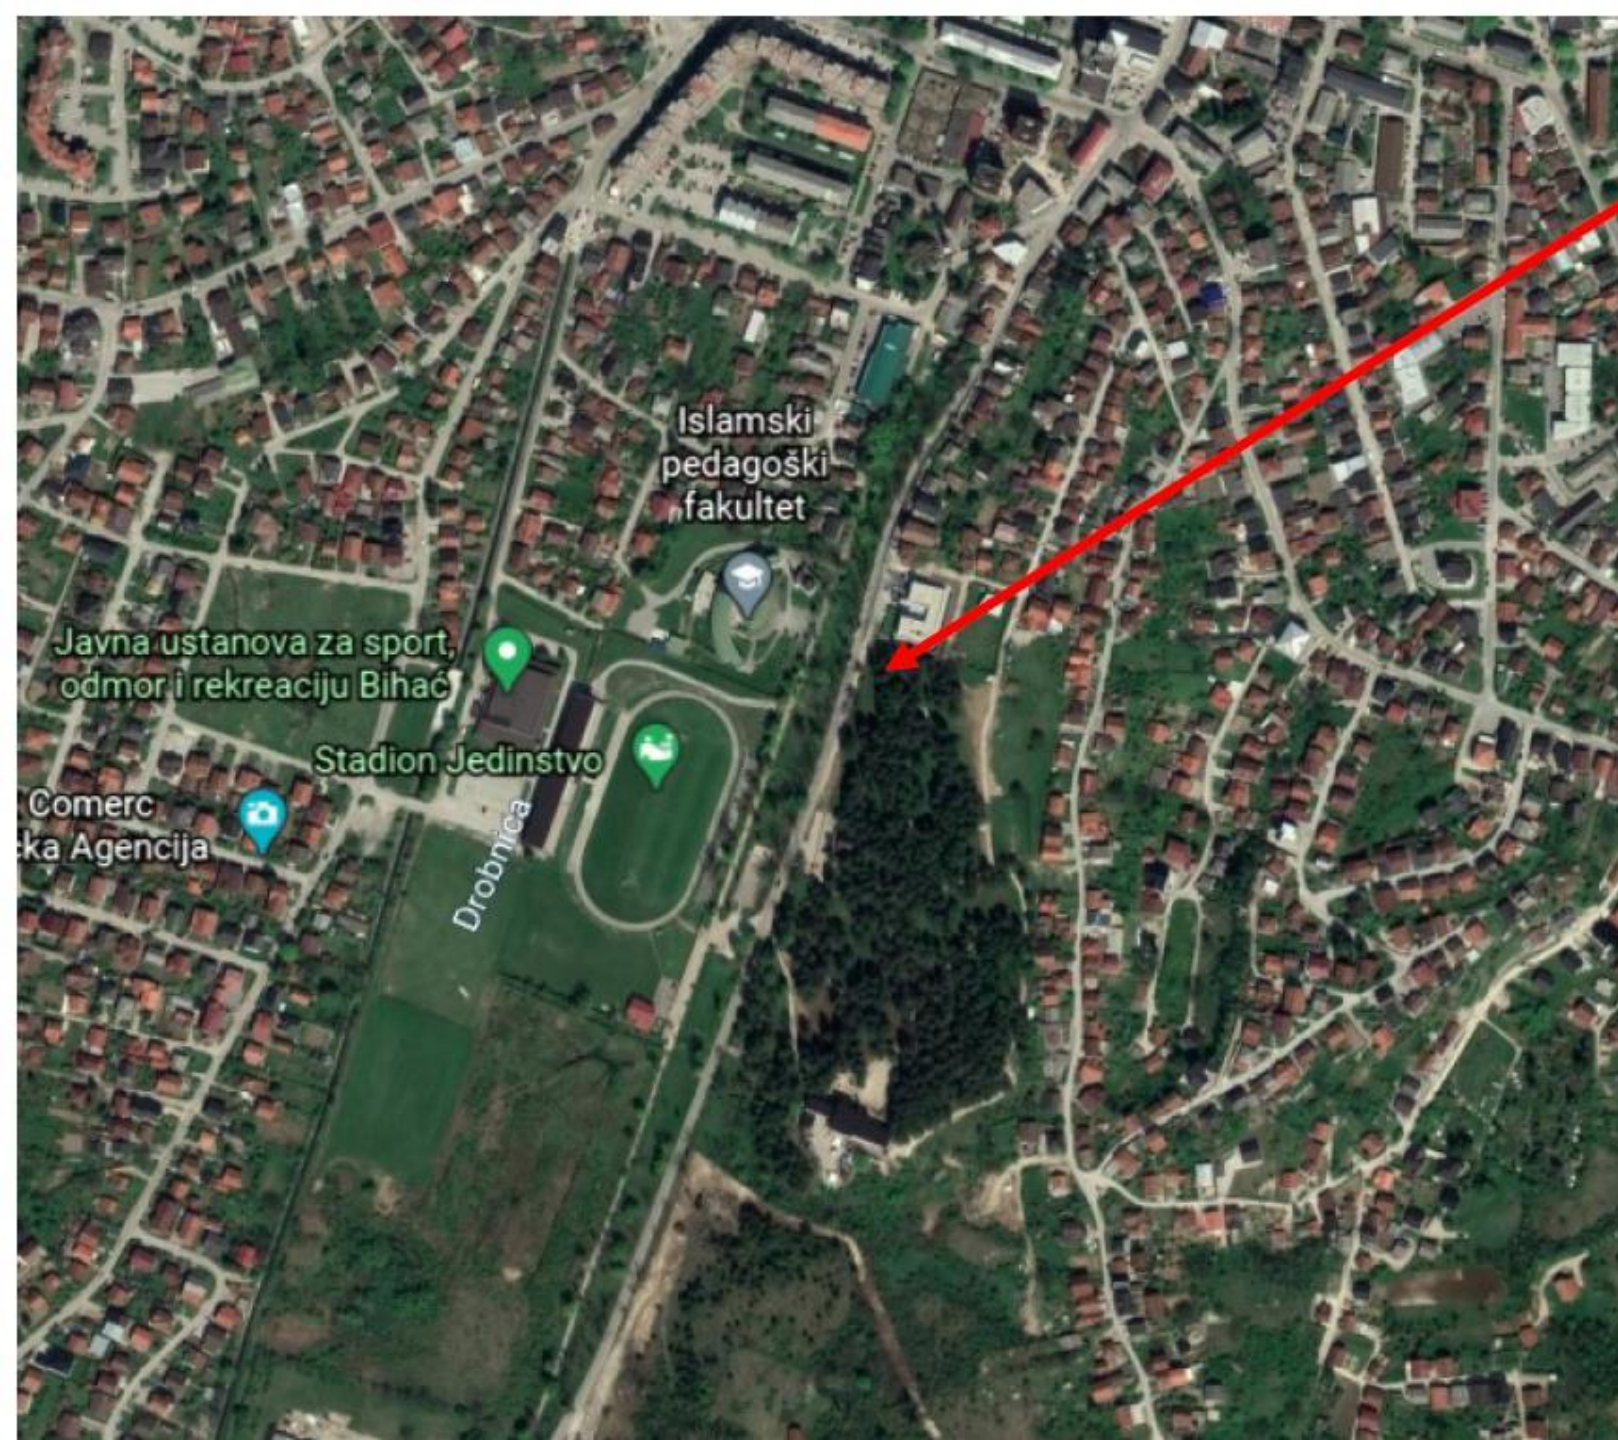

Broj sadnica grmlja i ruža za sadnju : 410

Ime lokacije: Žegarska aleja, Borići

Vrsta sadnice : japanska trešnja,
gorski javor, likvidambar, gingko

Broj sadnica stabala za sadnju : 36

Ime lokacije: Dvorana Luke i
šetnica