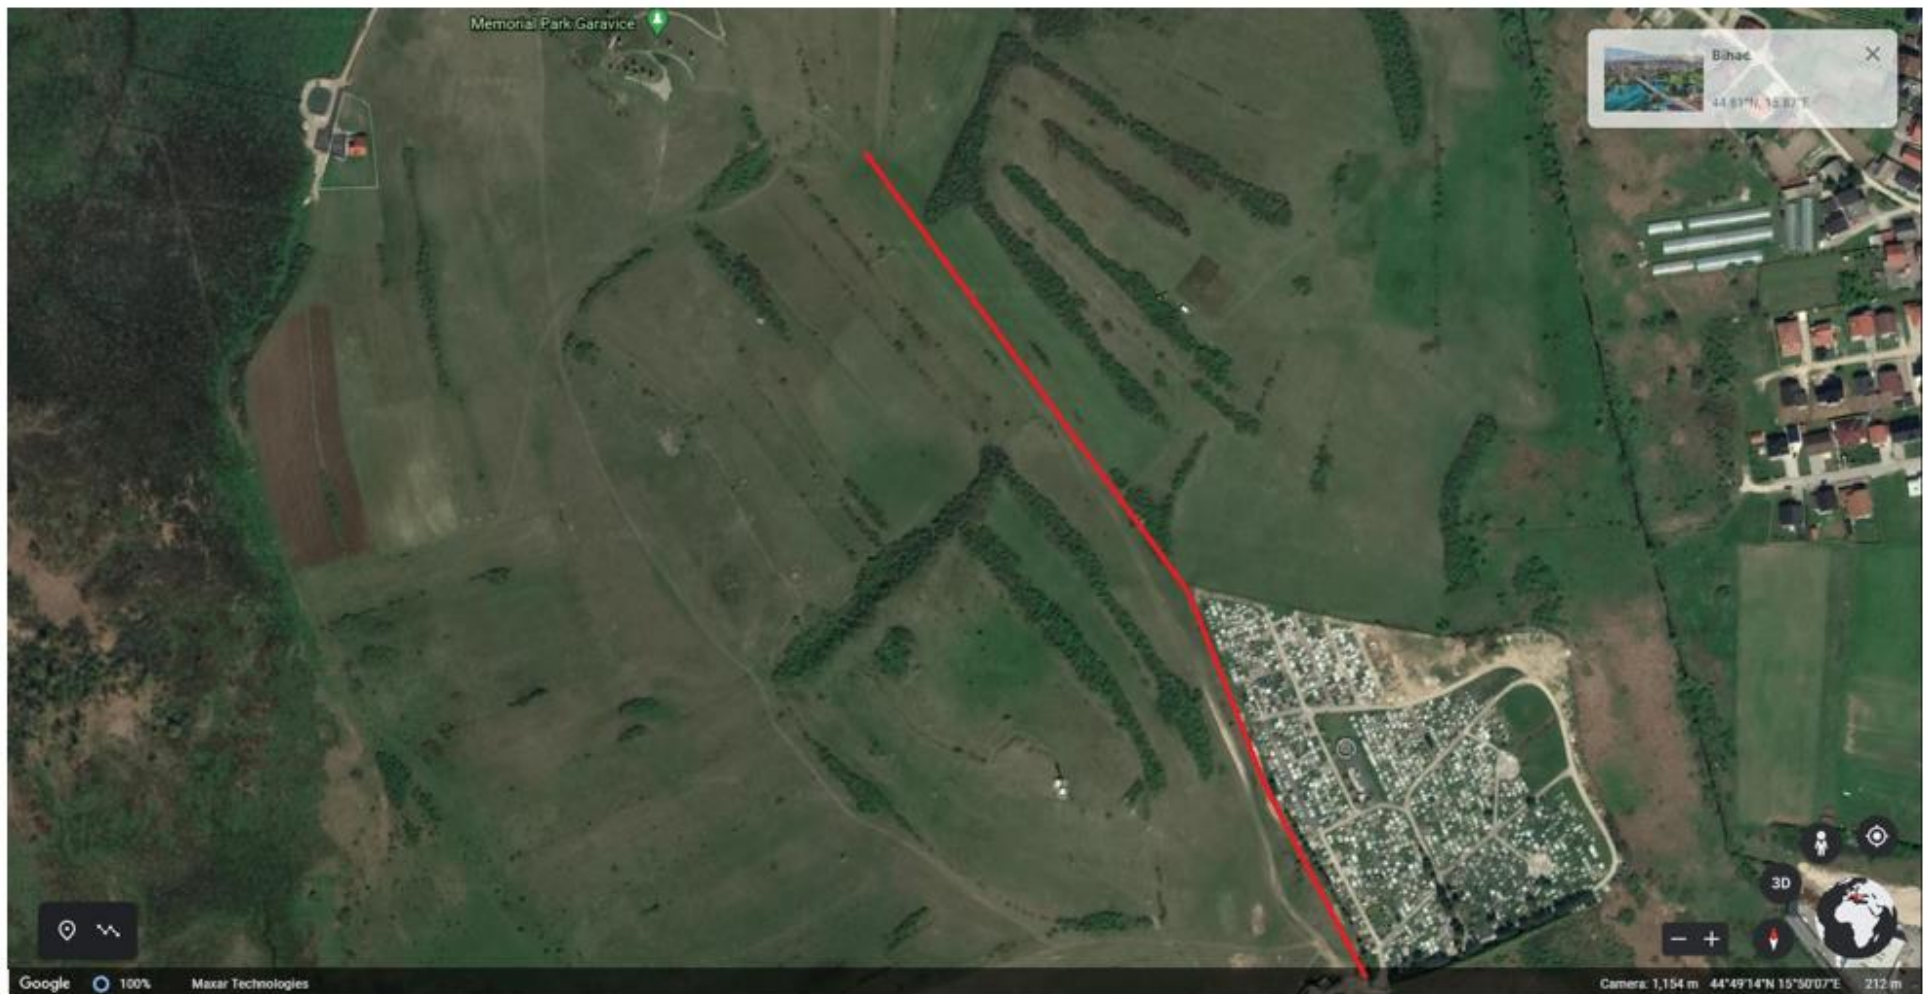

Banja Luka

#GoGreen #ZasadiDrvo

*Lokacija: prigradske šume planine Ponir-izletište
Površina: 0.25ha
Vrste drveća: smrča i dr. vrste
Udaljenost od Grada: 5-7 km*

Media point
Selected location
12 October 2020

Bihać

#GoGreen #ZasadiDrvo

Ime lokacije: Šetnica Gradski park

Vrsta sadnice : japanska trešnja

Broj sadnica za sadnju : 25

Media point
Selected location
12 October 2020

trasa puta od gradskog mezarja Humci do spomen parka Garavice

Naziv lokacije: Humci-Garavice-nova aleja

Vrsta sadnice: smrča (UNDP + Turistička zajednica grada Bihaća)

Broj sadnica: 250 (UNDP:125+Turistička zajednica:125)

Ime lokacije: obilaznica Bihać -
drvored

Vrsta sadnice : katalpa