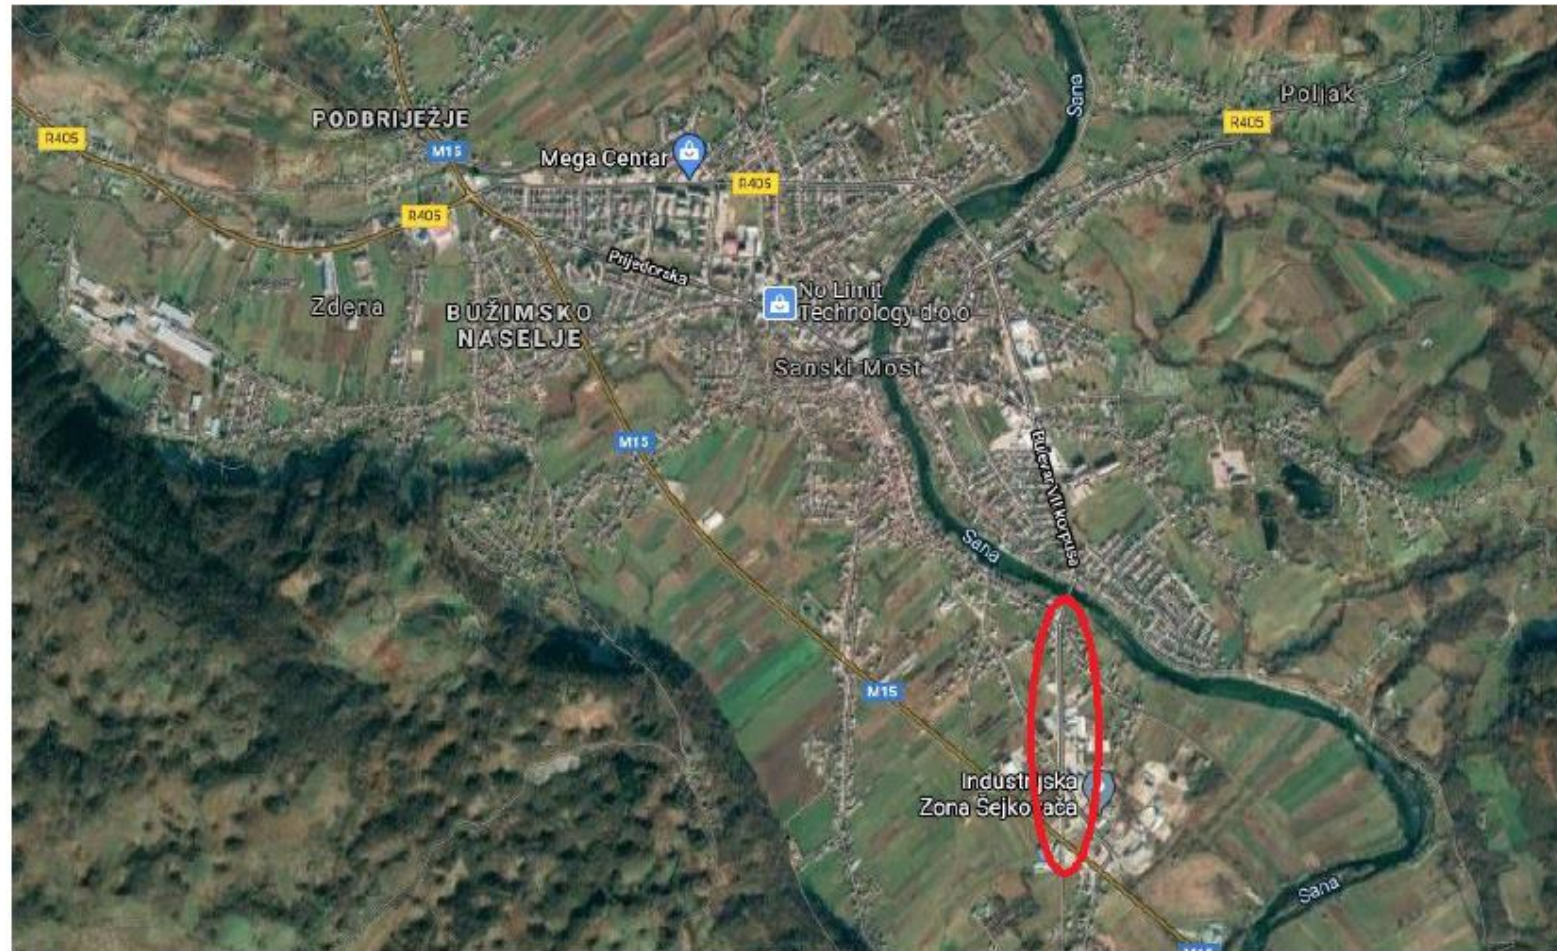

Mikro lokacija

Zenica

#GoGreen #ZasadiDrvo

Ime lokacije: JU Dom i porodica
Vrsta sadnica: smrča
Broj sadnica: 20

Media point
Selected location
12 October 2020

Ime lokacije: Vrtić Pinokio
Vrsta sadnica: smrča
Broj sadnica: 10