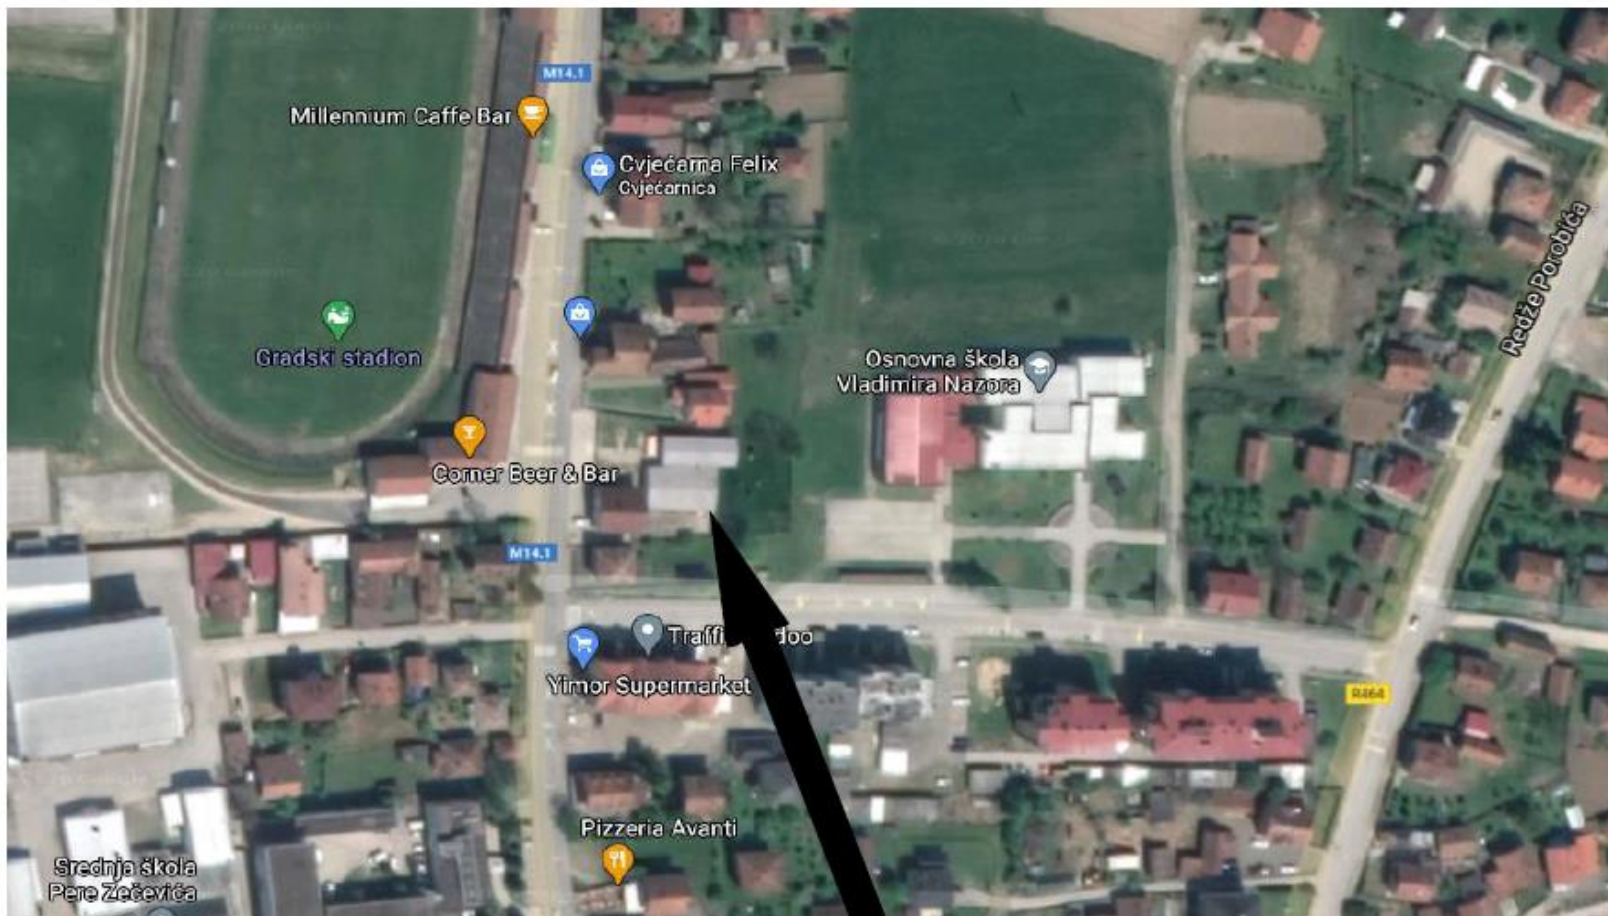

Naziv lokacije: Dječji vrtić „Paola Cerueto“

Vrsta sadnice	Broj sadnica za sadnju
Gorski javor	1
Srebrnolisni javor	1
UKUPNO	2