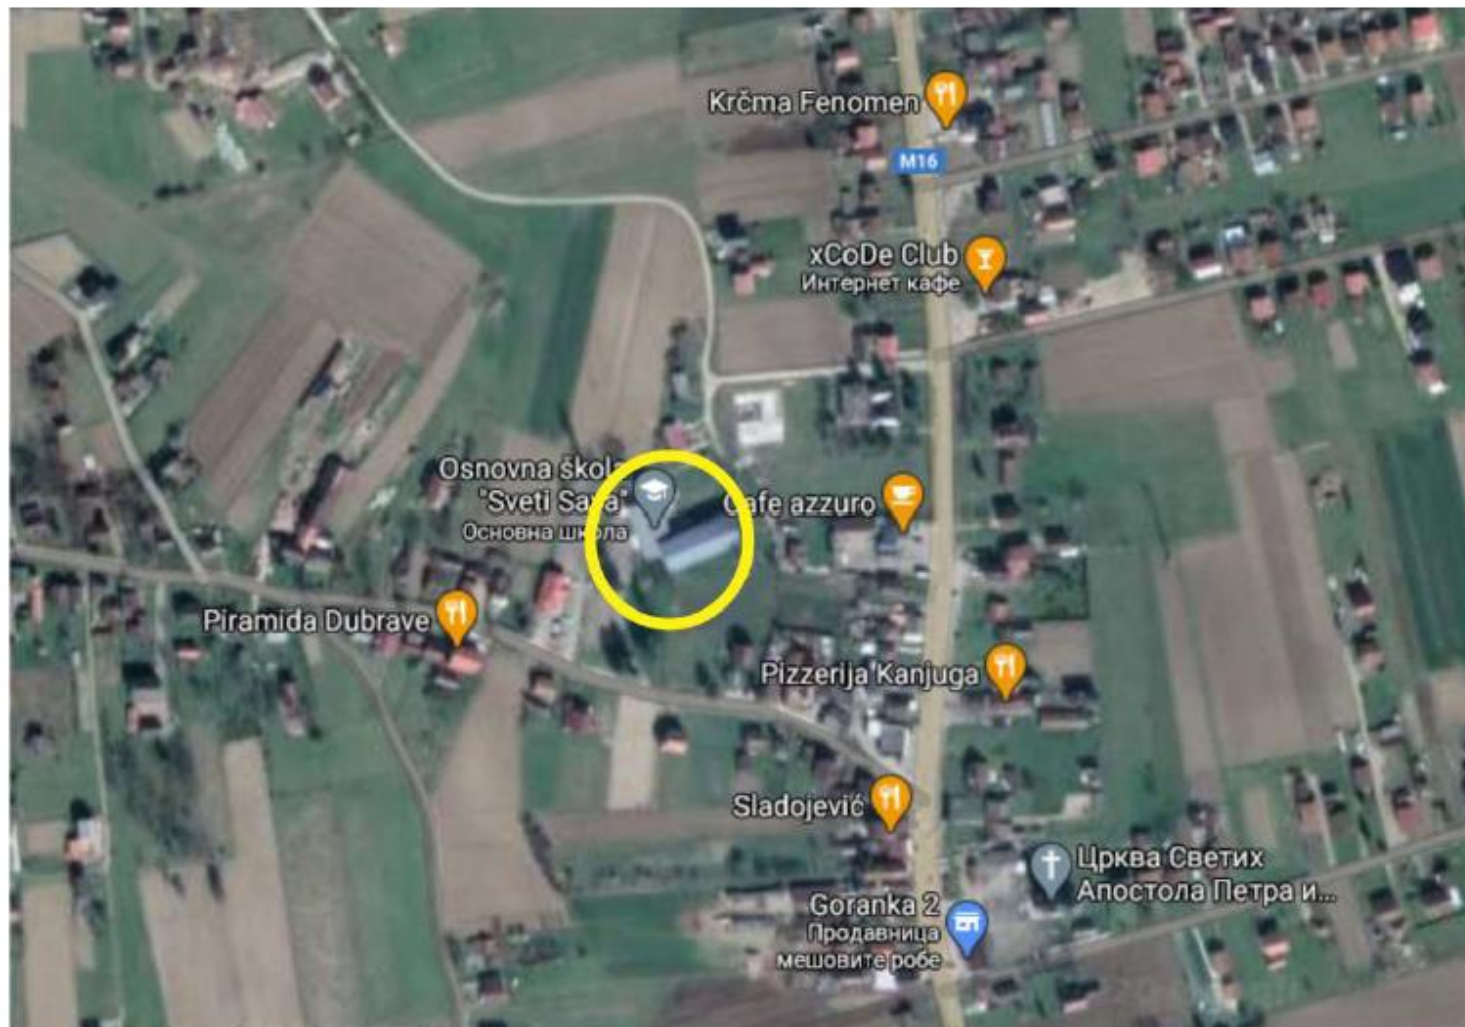

Ime lokacije: OŠ «Sveti Sava»
Dubrave

Vrsta sadnice: Smrča

Broj sadnica za sadnju: 35