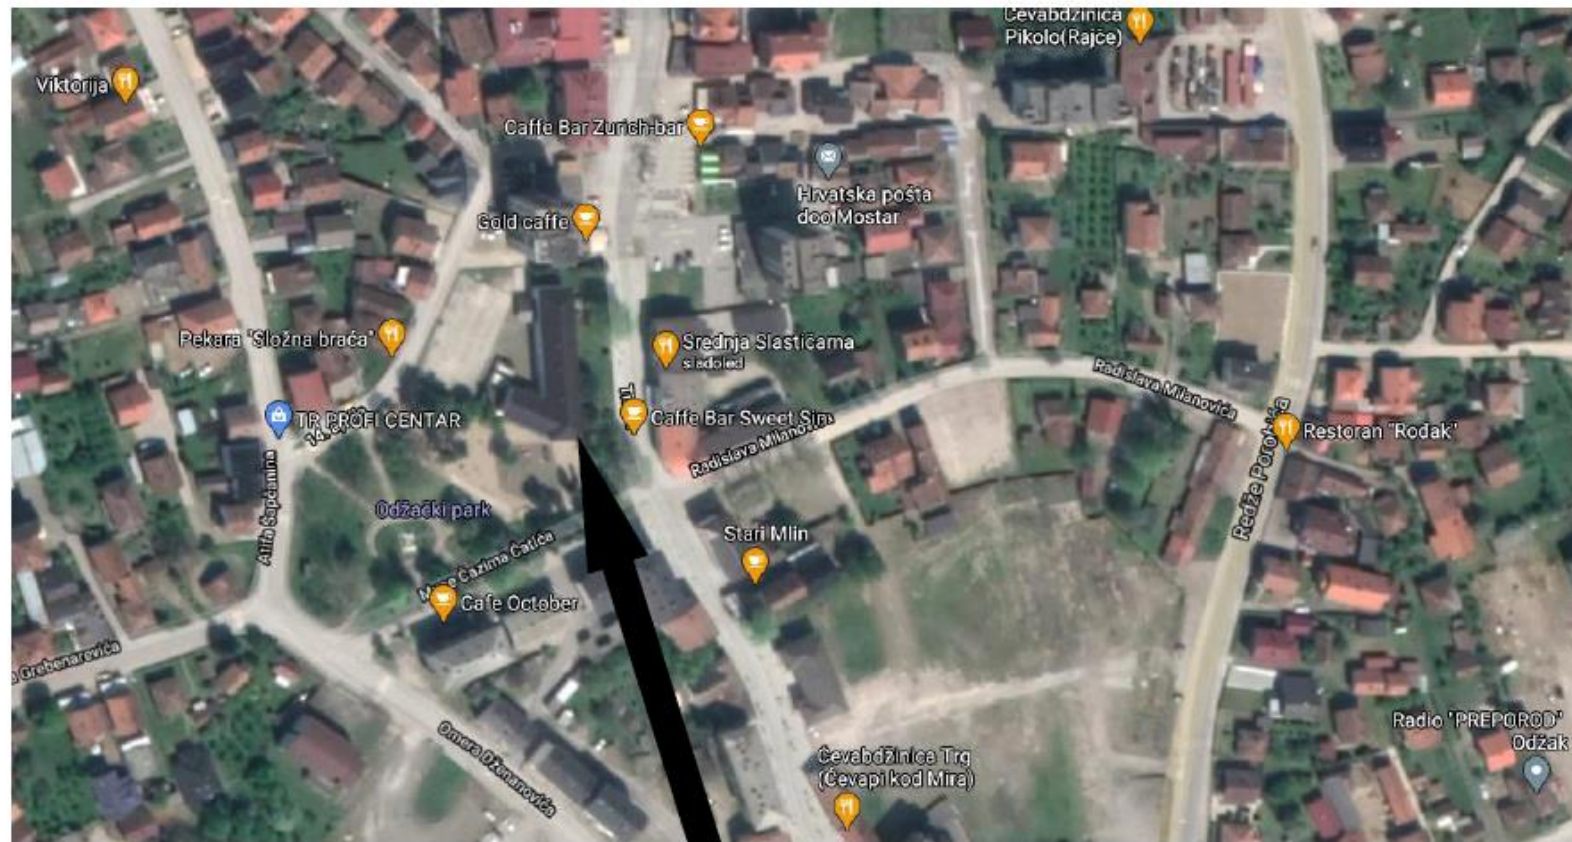

Naziv lokacije: Gradski stadion

Vrsta sadnice: Smrča

Broj sadnica: 50

Naziv lokacije: Mjesna zajednica Vojskova

Vrsta sadnice: Smrča

Broj sadnica: 100

Naziv lokacije: OŠ Vladimira Nazora Odžak

Vrsta sadnice	Broj sadnica za sadnju
Smrča	35
Gorski javor	10
Breza	2
Srebrnolisni javor	3
UKUPNO	50 (centralna + područne škole)