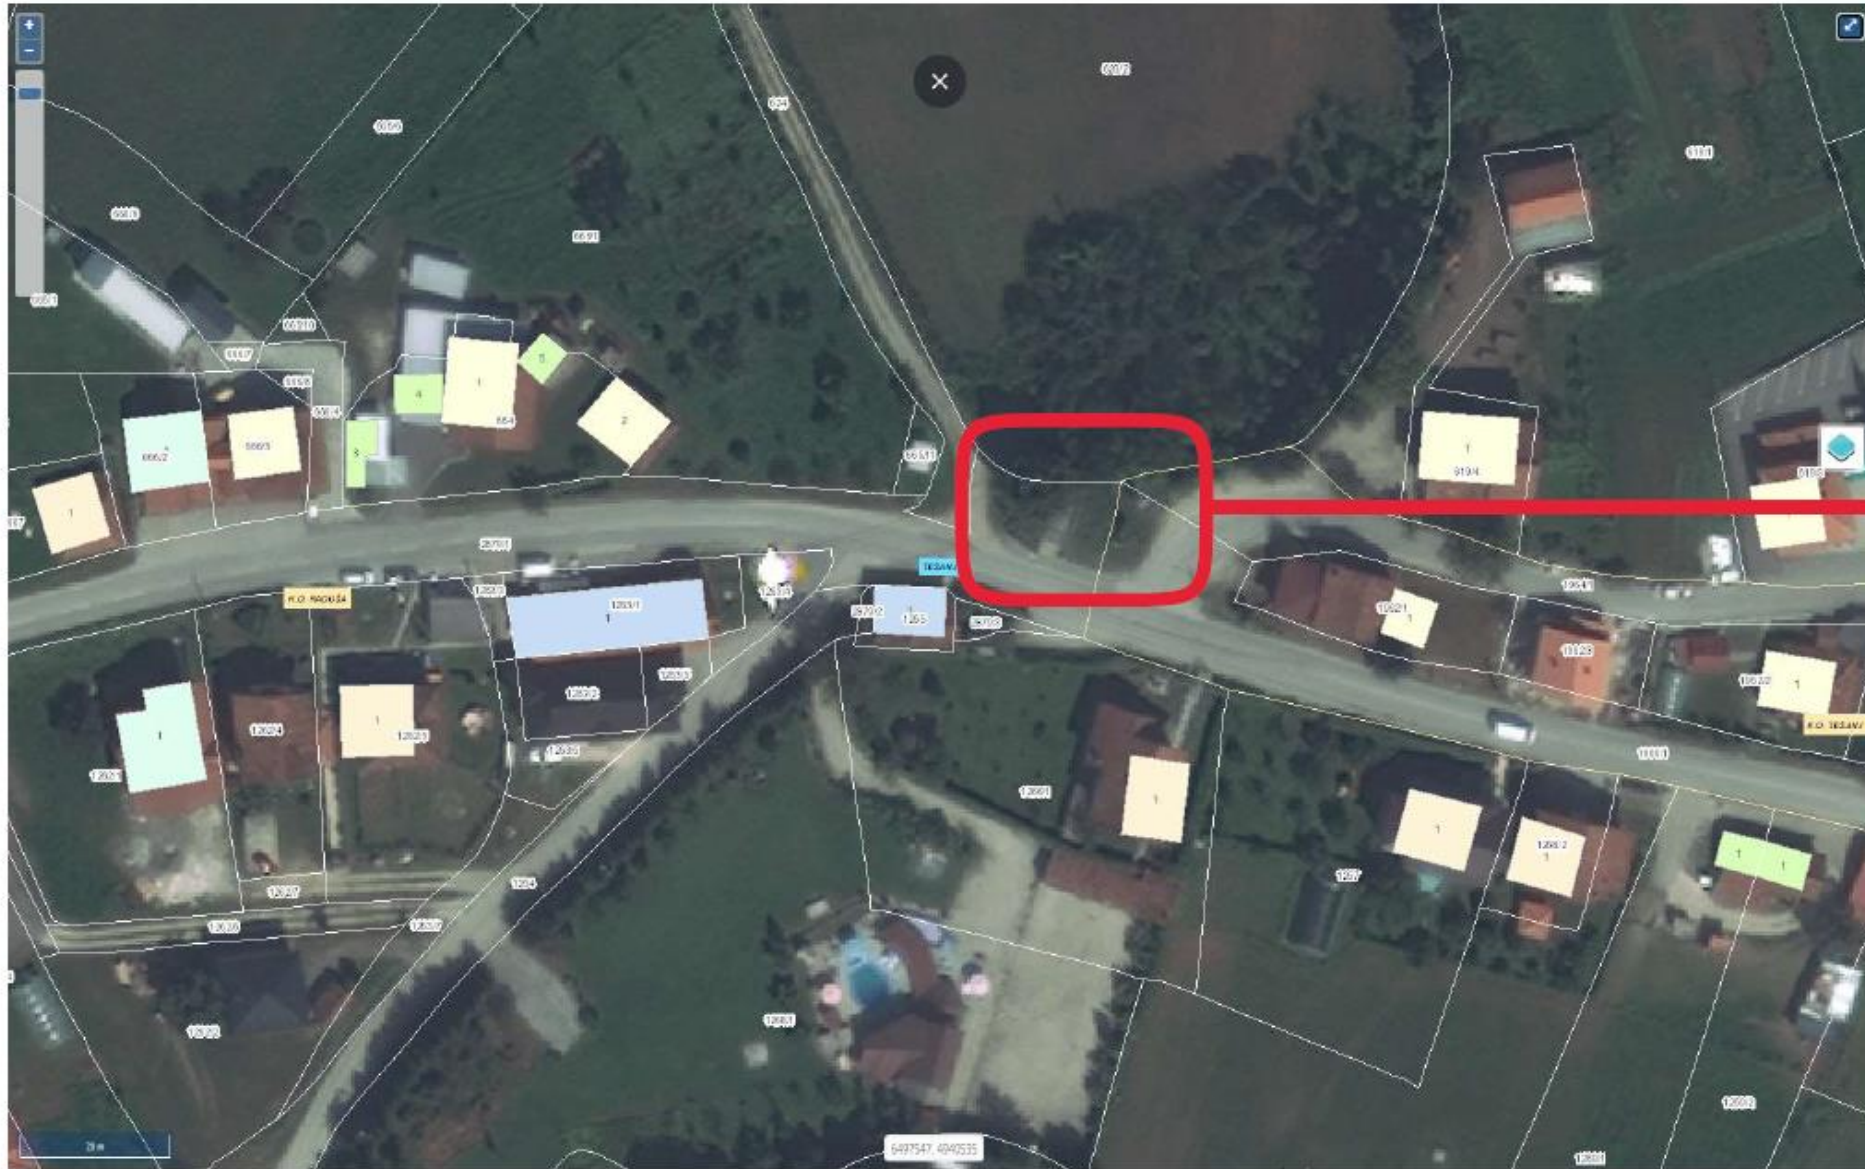

Spomenik

Tuja