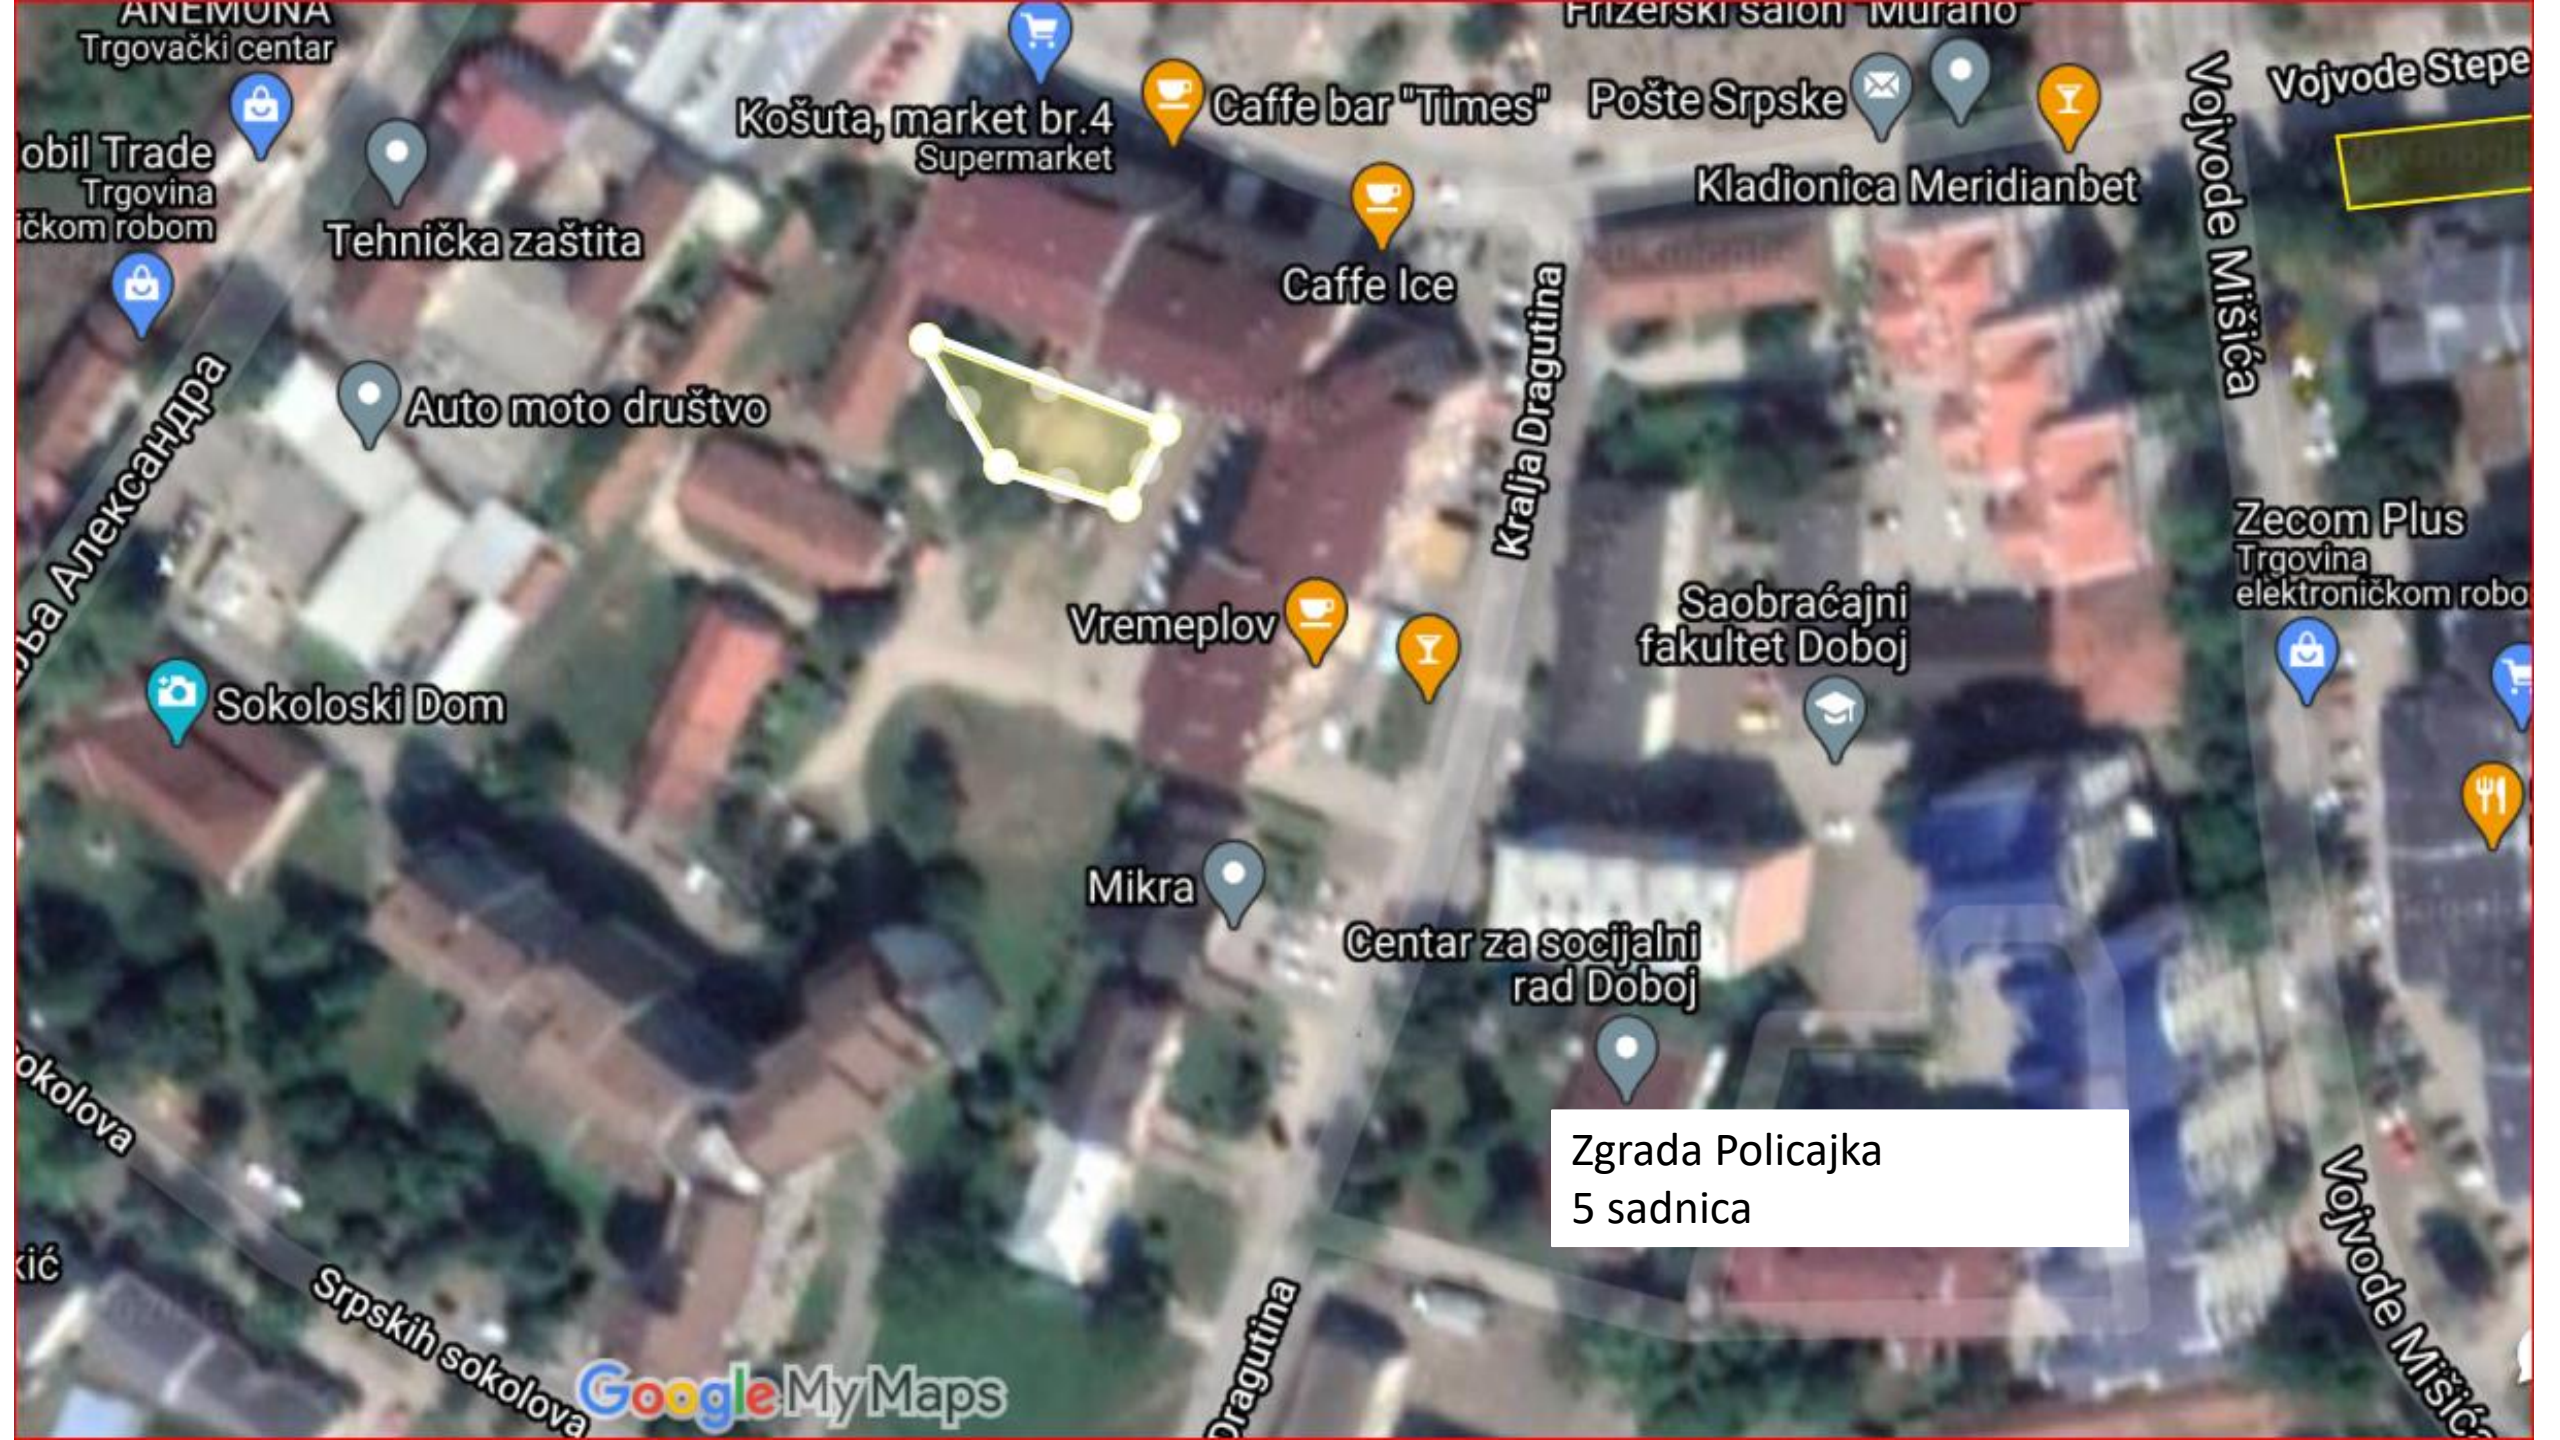

Košuta, market br.4
Supermarket

Caffe bar "Times"

Pošte Srpske

Kladionica Meridianbet

Tehnička zaštita

Caffe Ice

Auto moto društvo

Kralja Dragutina

Vojvode Mišića

Vojvode Stepe

Zecom Plus
Trgovina
elektroničkom robo

Vremeplov

Saobraćajni
fakultet Doboj

Sokoloski Dom

Mikra

Centar za socijalni
rad Doboj

Zgrada Policajka
5 sadnica

Srpskih sokolova

Google My Maps

Dragutina

Vojvode Mišića