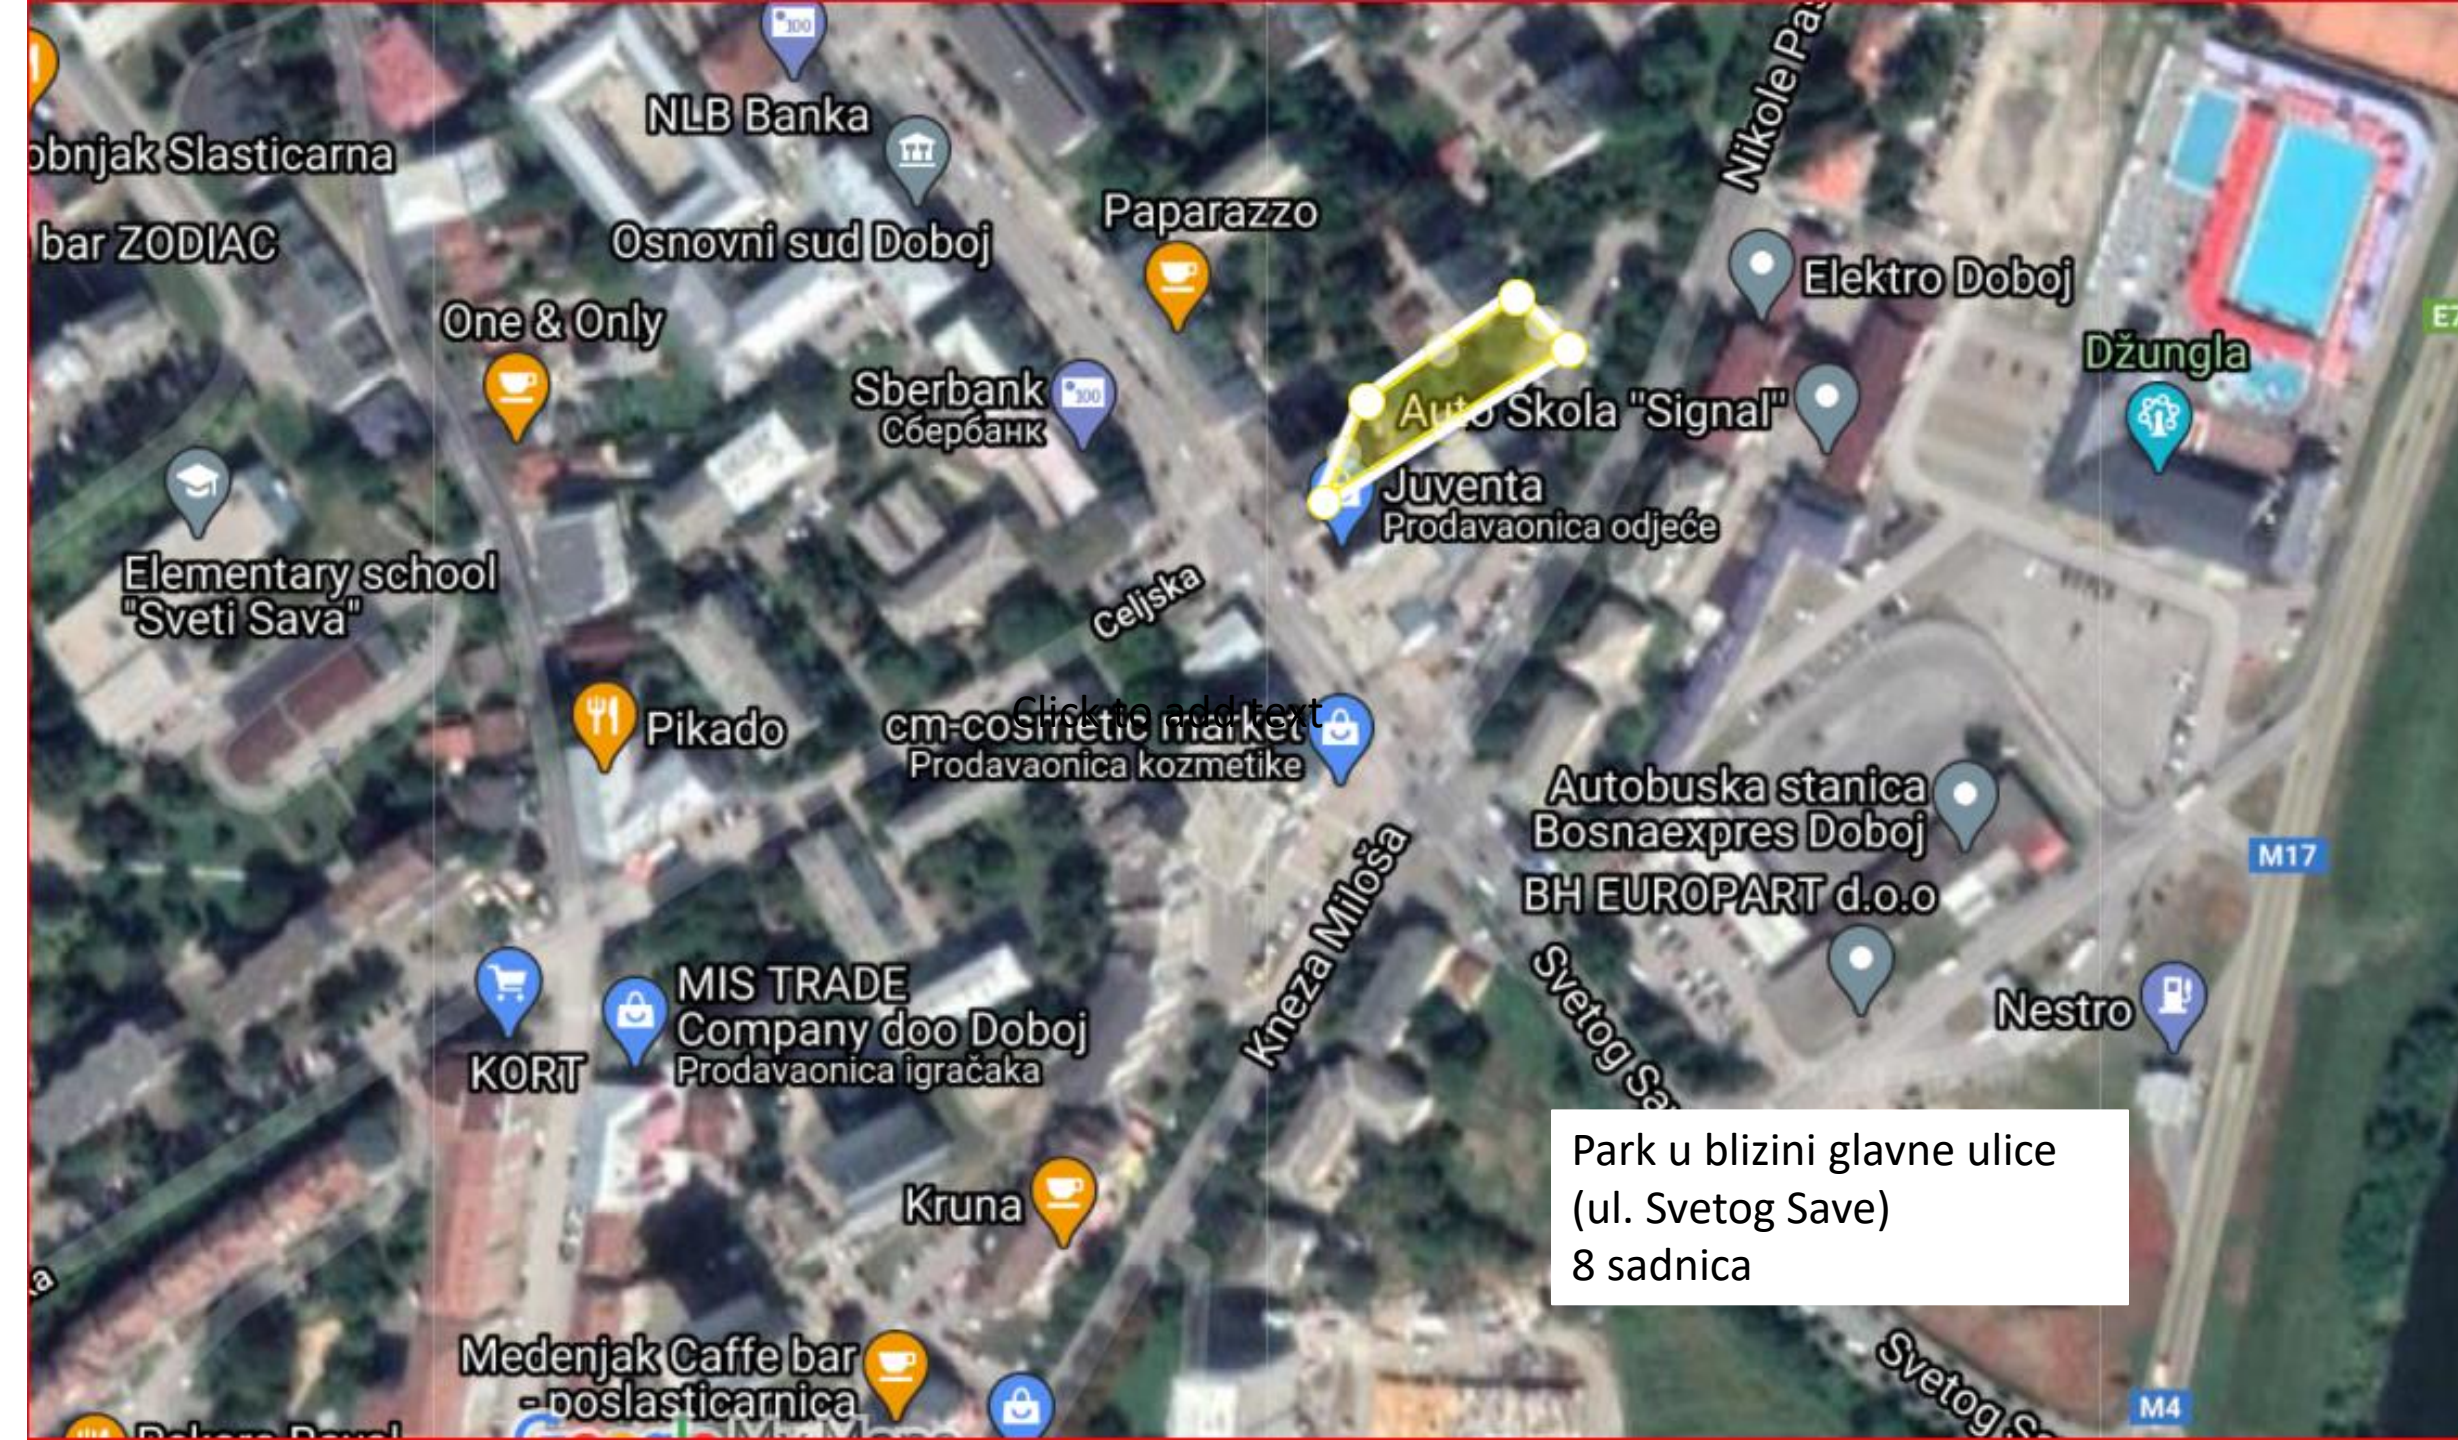

obnjak Slasticarna

bar ZODIAC

NLB Banka

Osnovni sud Doboj

Paparazzo

One & Only

Sberbank
Сбербанк

Auto Skola "Signal"

Juventa
Prodavaonica odjeće

Elektro Doboj

Džungla

Elementary school
"Sveti Sava"

Pikado

cm-cosmetic market
Prodavaonica kozmetike

Autobuska stanica
Bosnaexpres Doboj
BH EUROPART d.o.o

KORT
MIS TRADE
Company doo Doboj
Prodavaonica igračaka

Kruna

Medenjak Caffe bar
-poslasticarnica

Park u blizini glavne ulice
(ul. Svetog Save)
8 sadnica