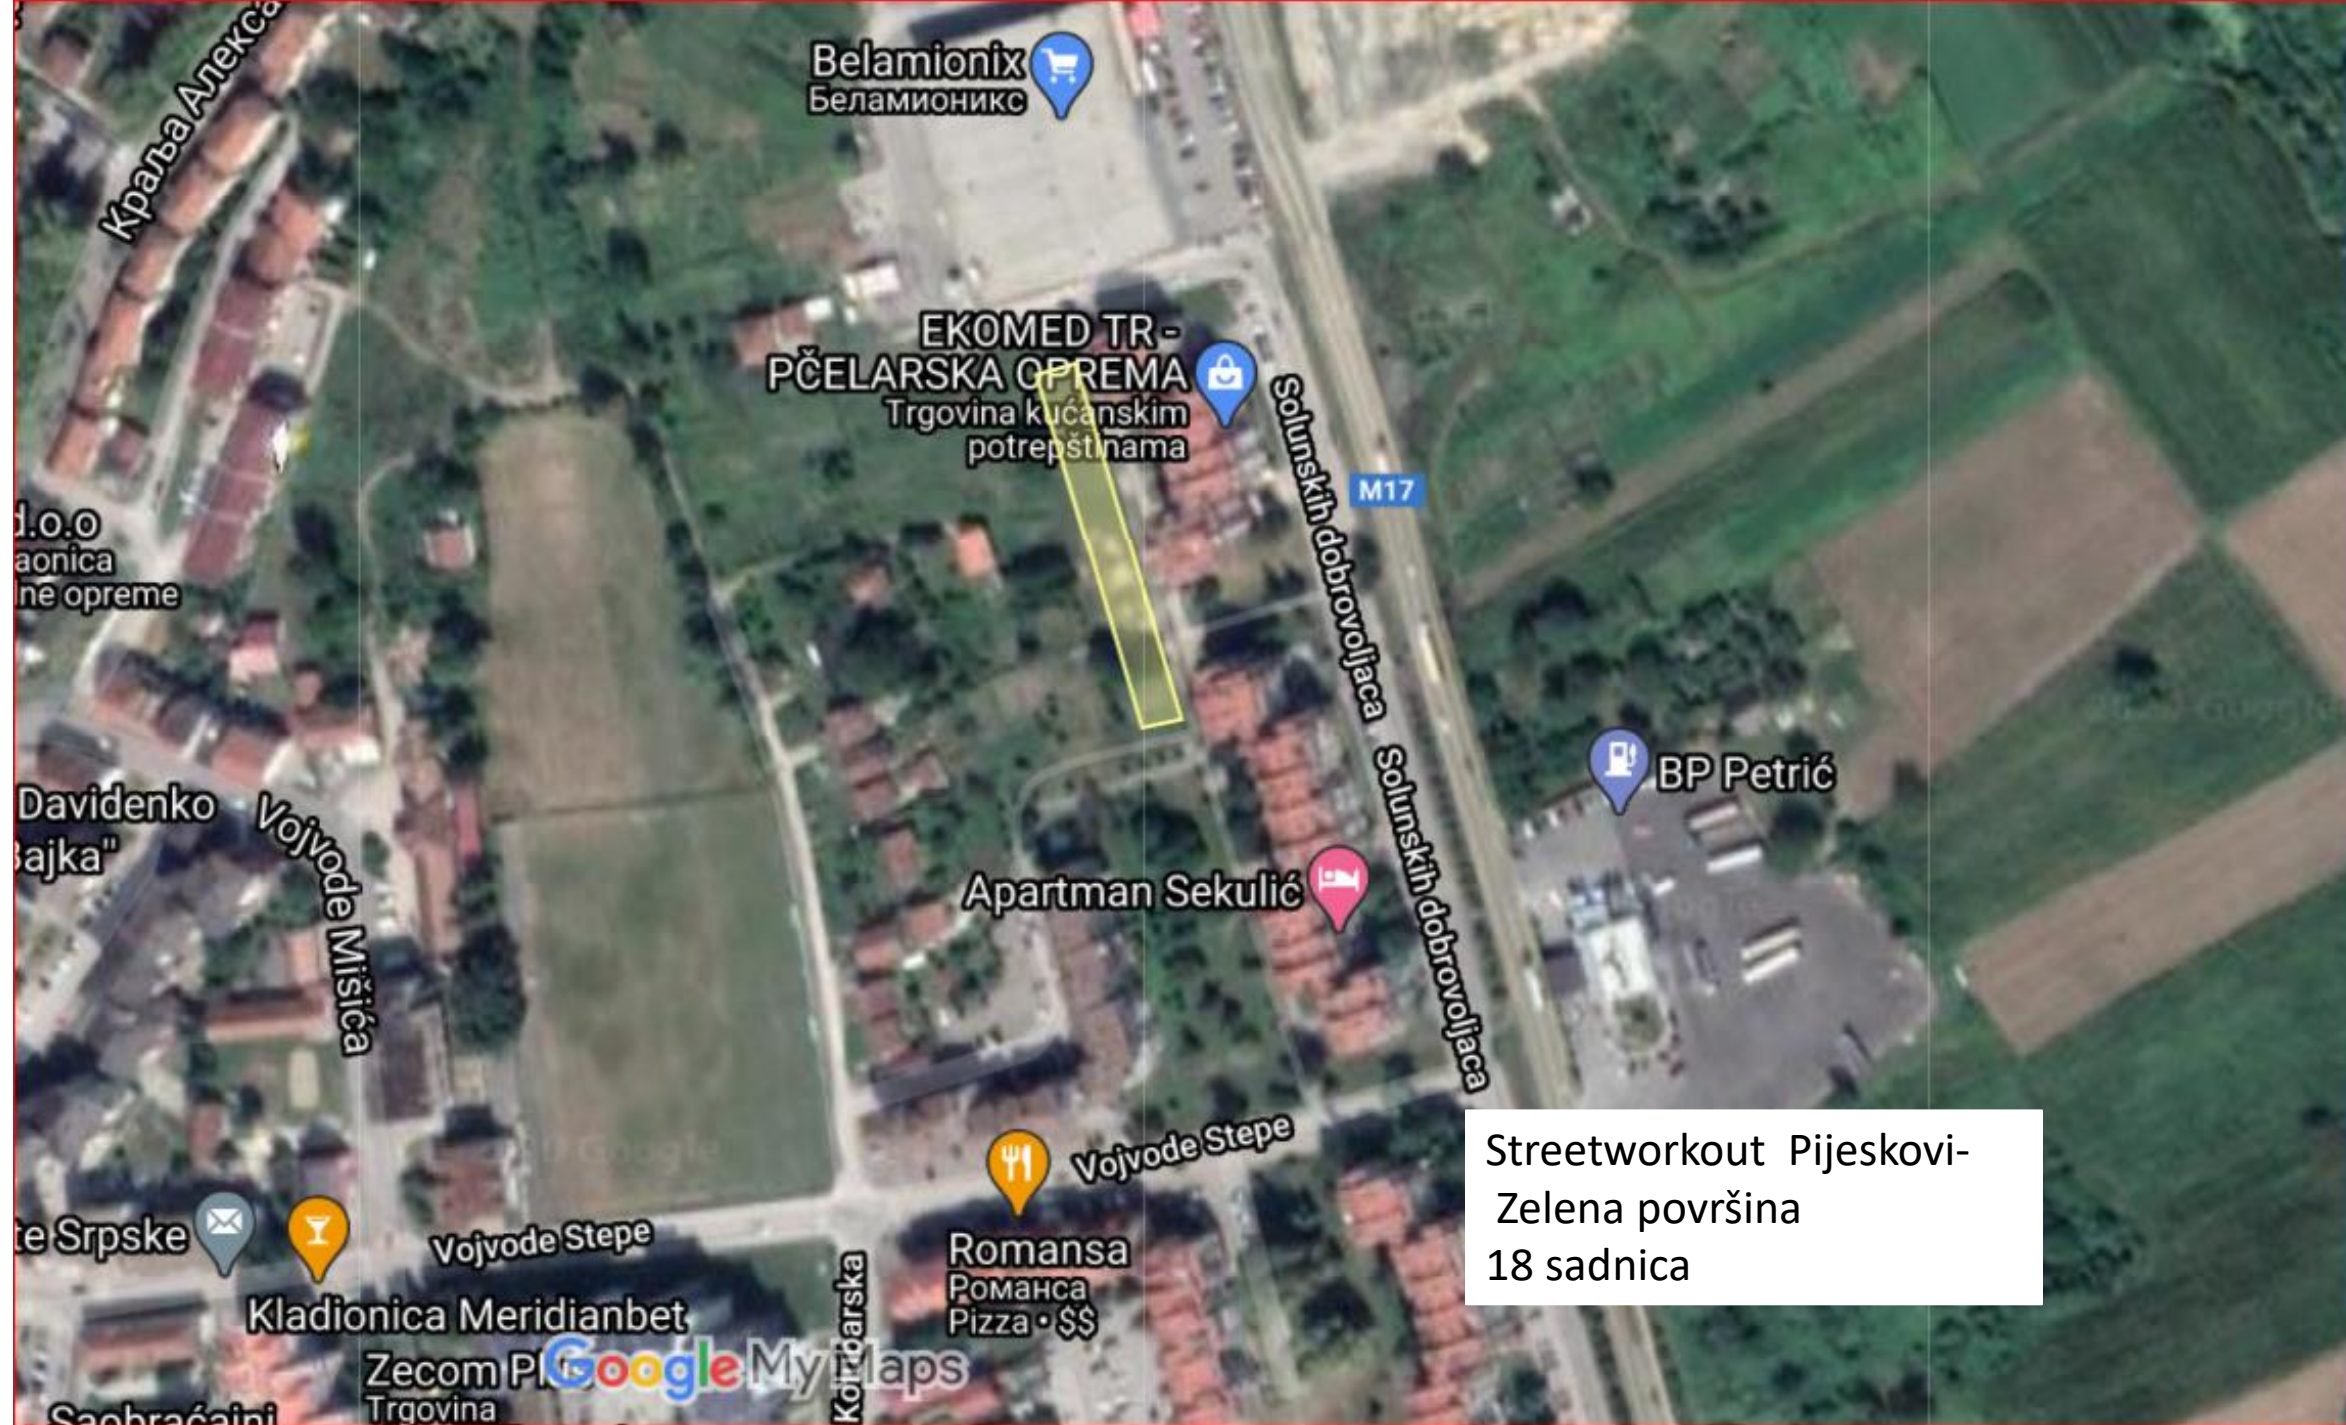

Belamionix
Беламионикс

EKOMED TR -
PČELARSKA OPREMA
Trgovina kućanskim
potrepštinama

M17

BP Petrić

Apartman Sekulić

Vojvode Stepe

Romansa
Романса
Pizza • $$

Kladionica Meridianbet

Zecom Pl Google My Maps

Streetworkout Pijeskovi-
Zelena površina
18 sadnica