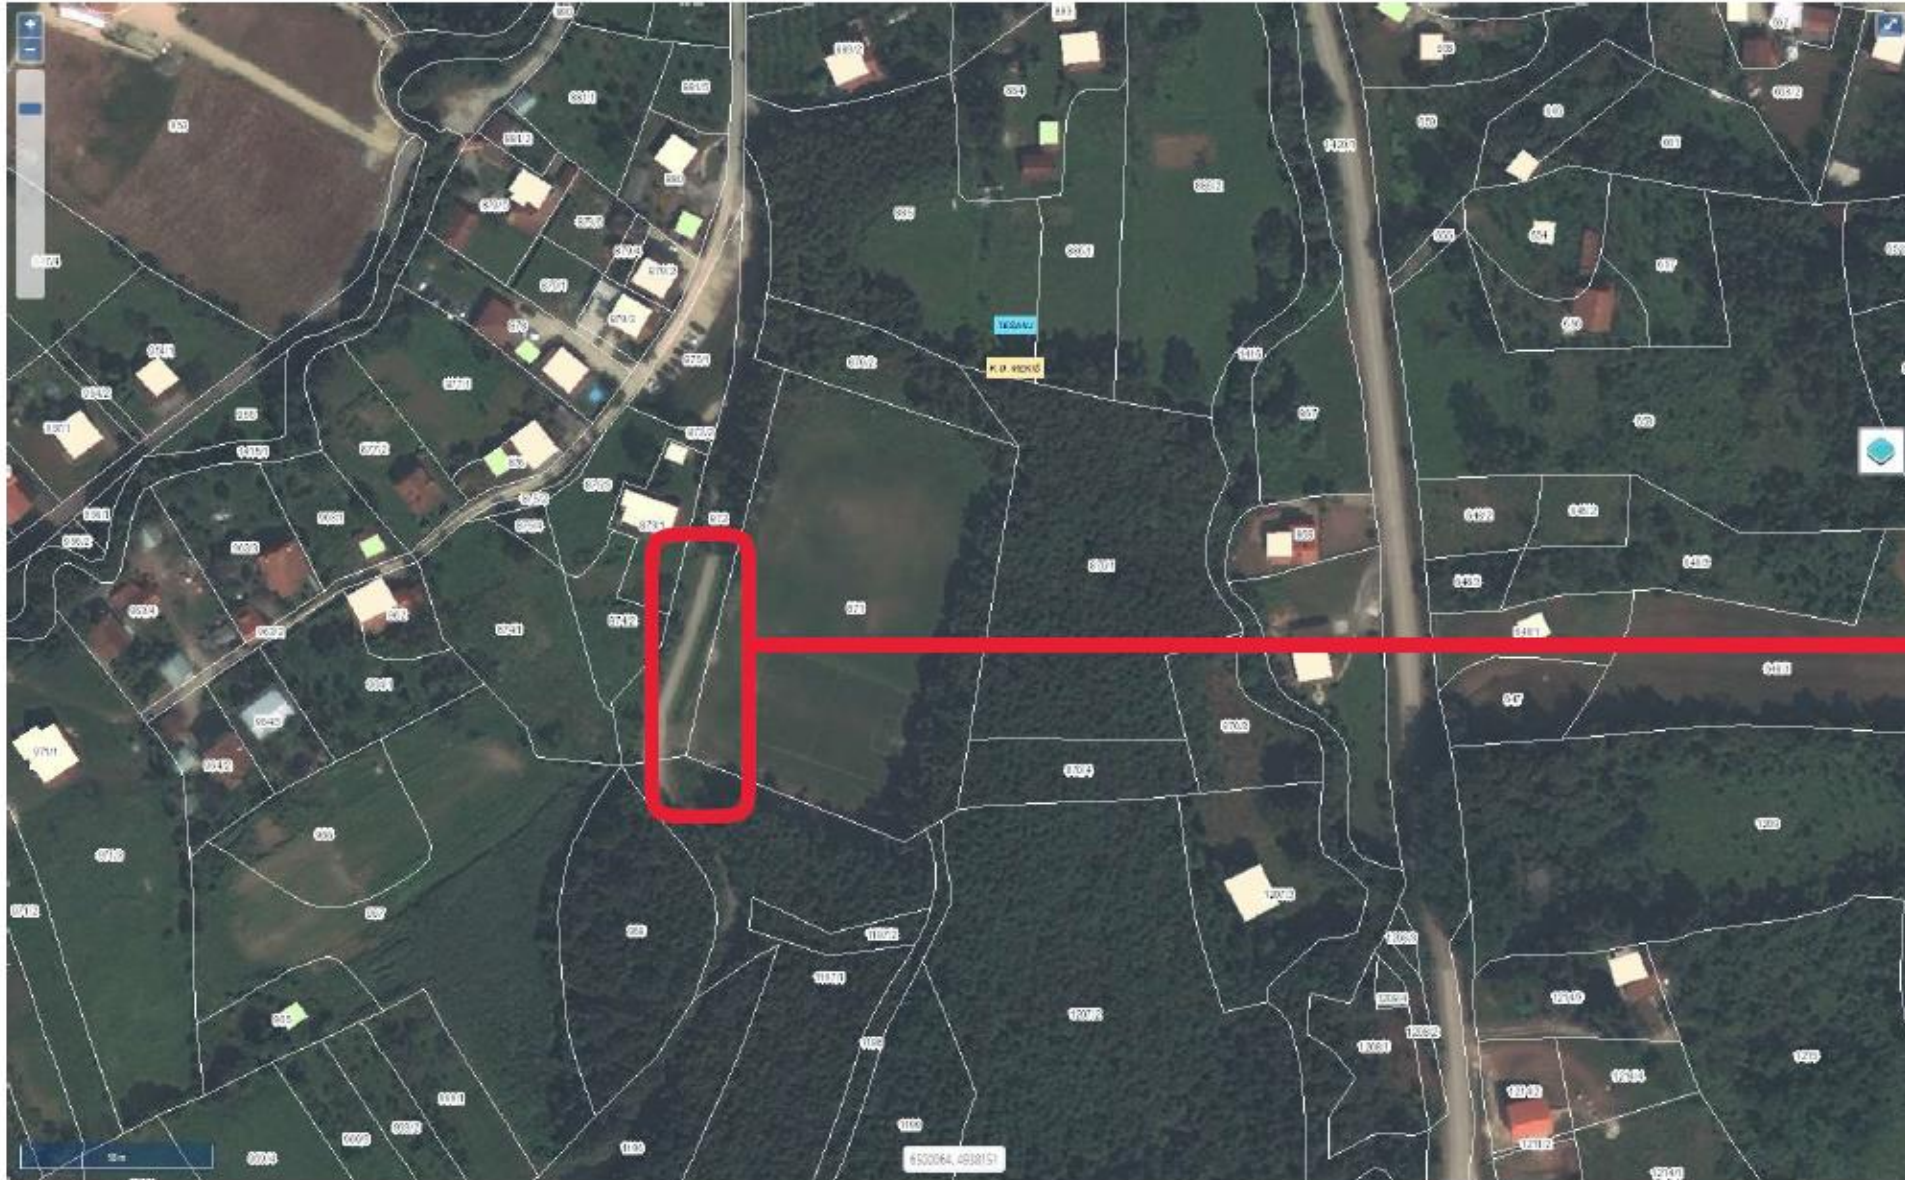

Dobropolje-Mekiš Poligon

Javor
Jasen
Katalpa