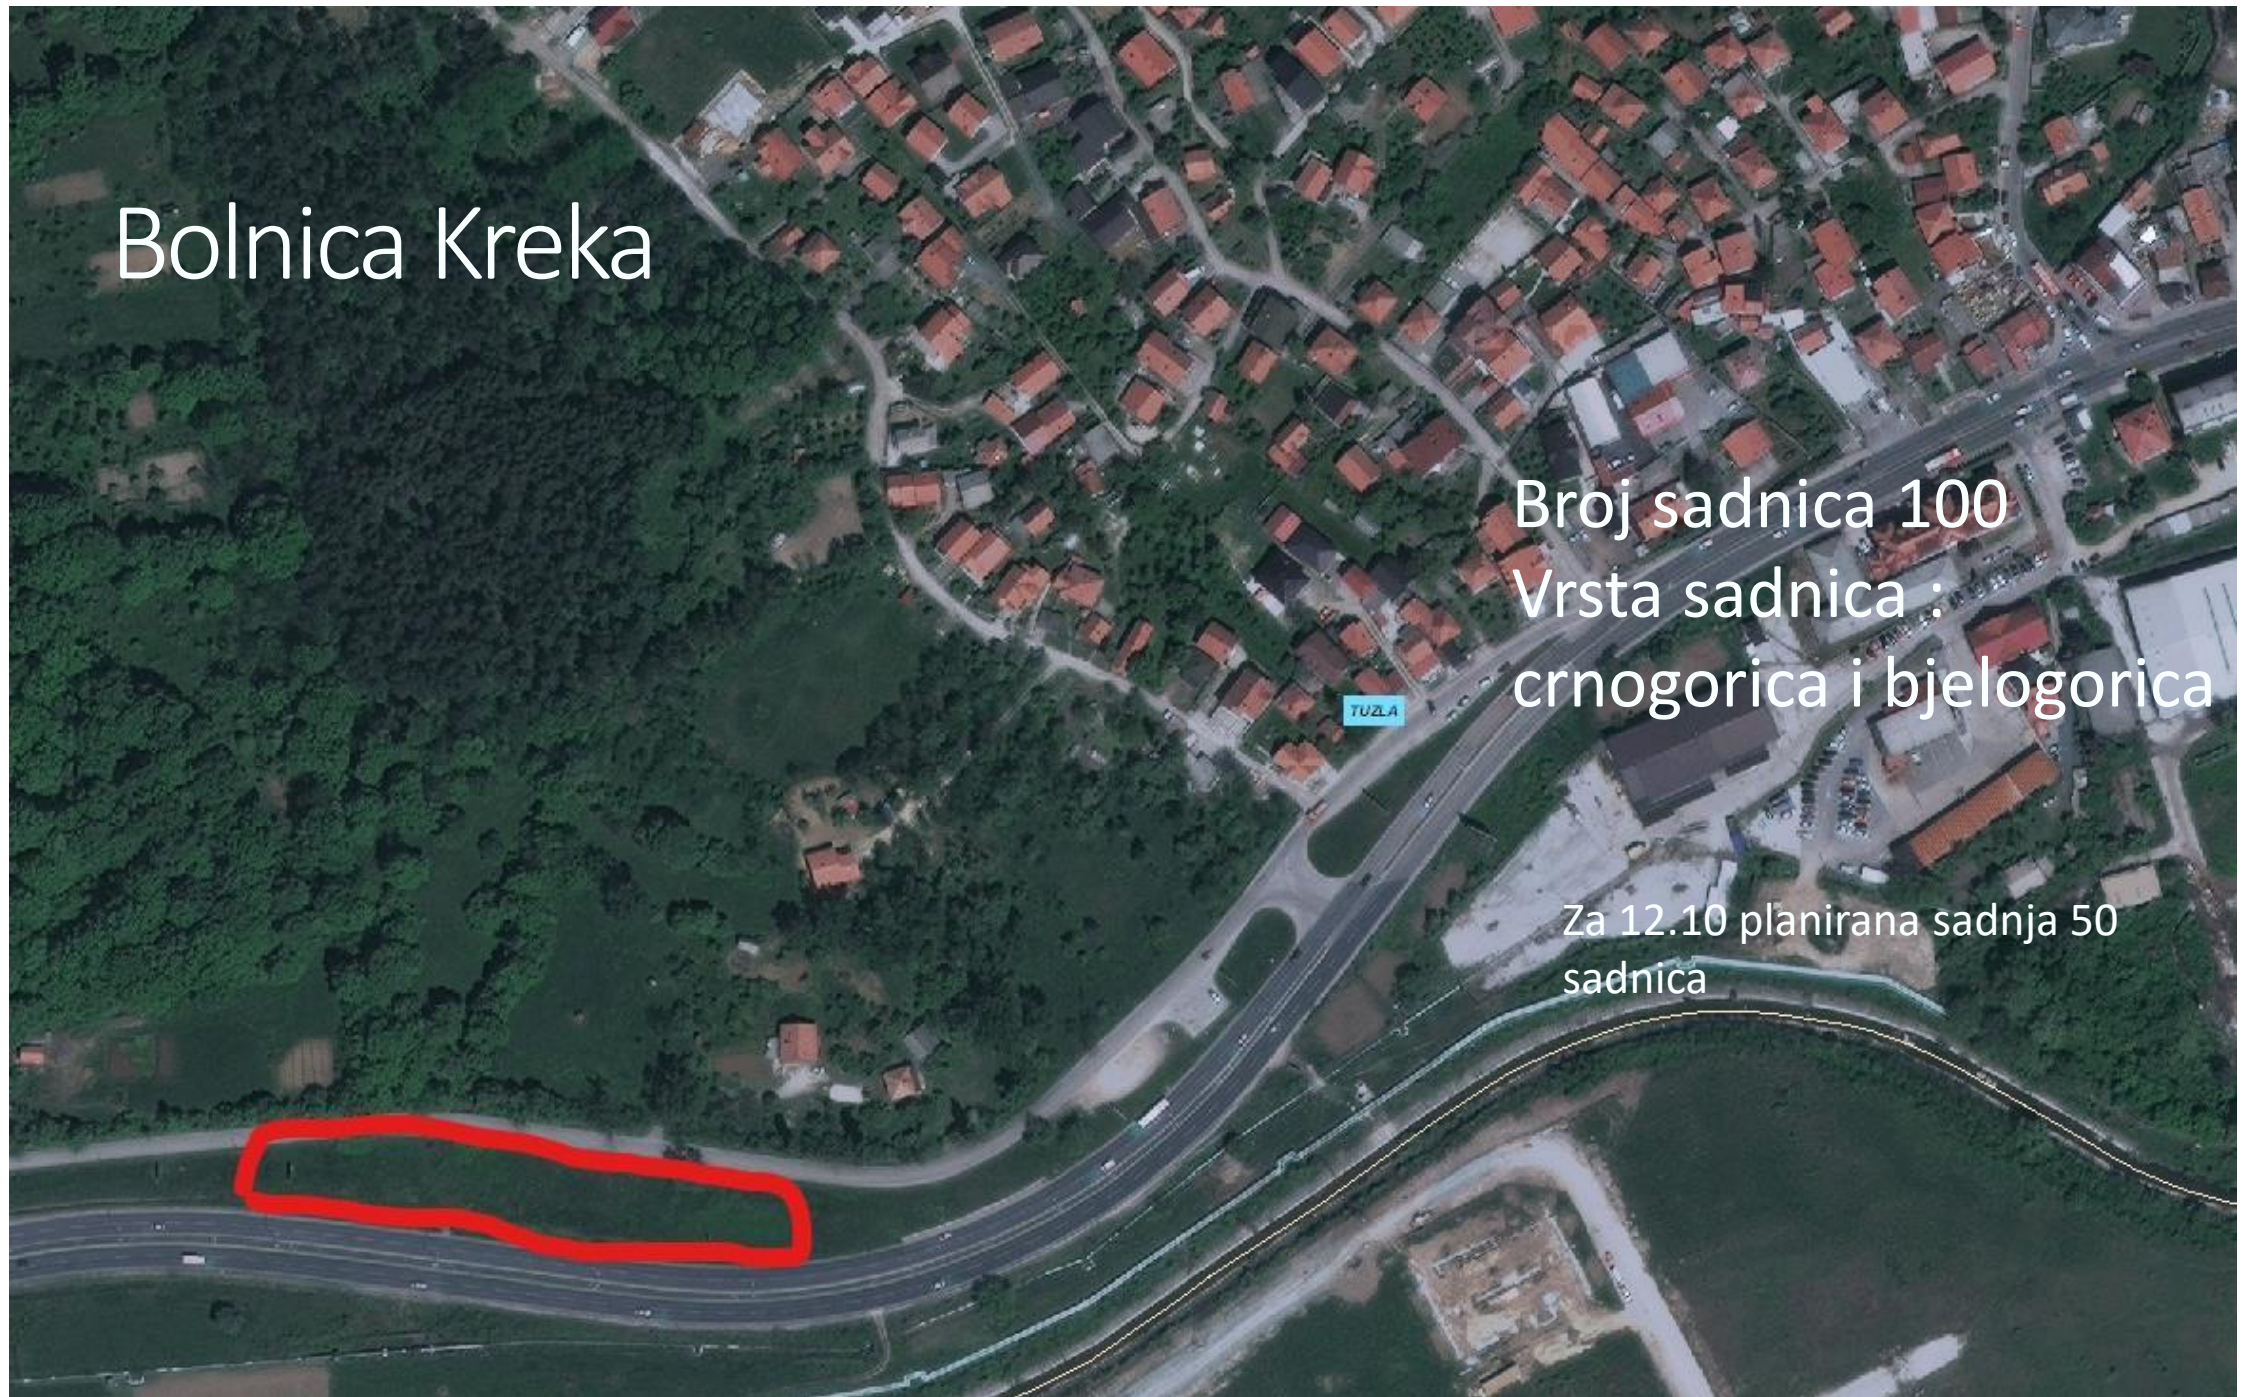

Bolnica Kreka

Broj sadnica 100
Vrsta sadnica :
crnogorica i bjelogorica

Za 12.10 planirana sadnja 50
sadnica