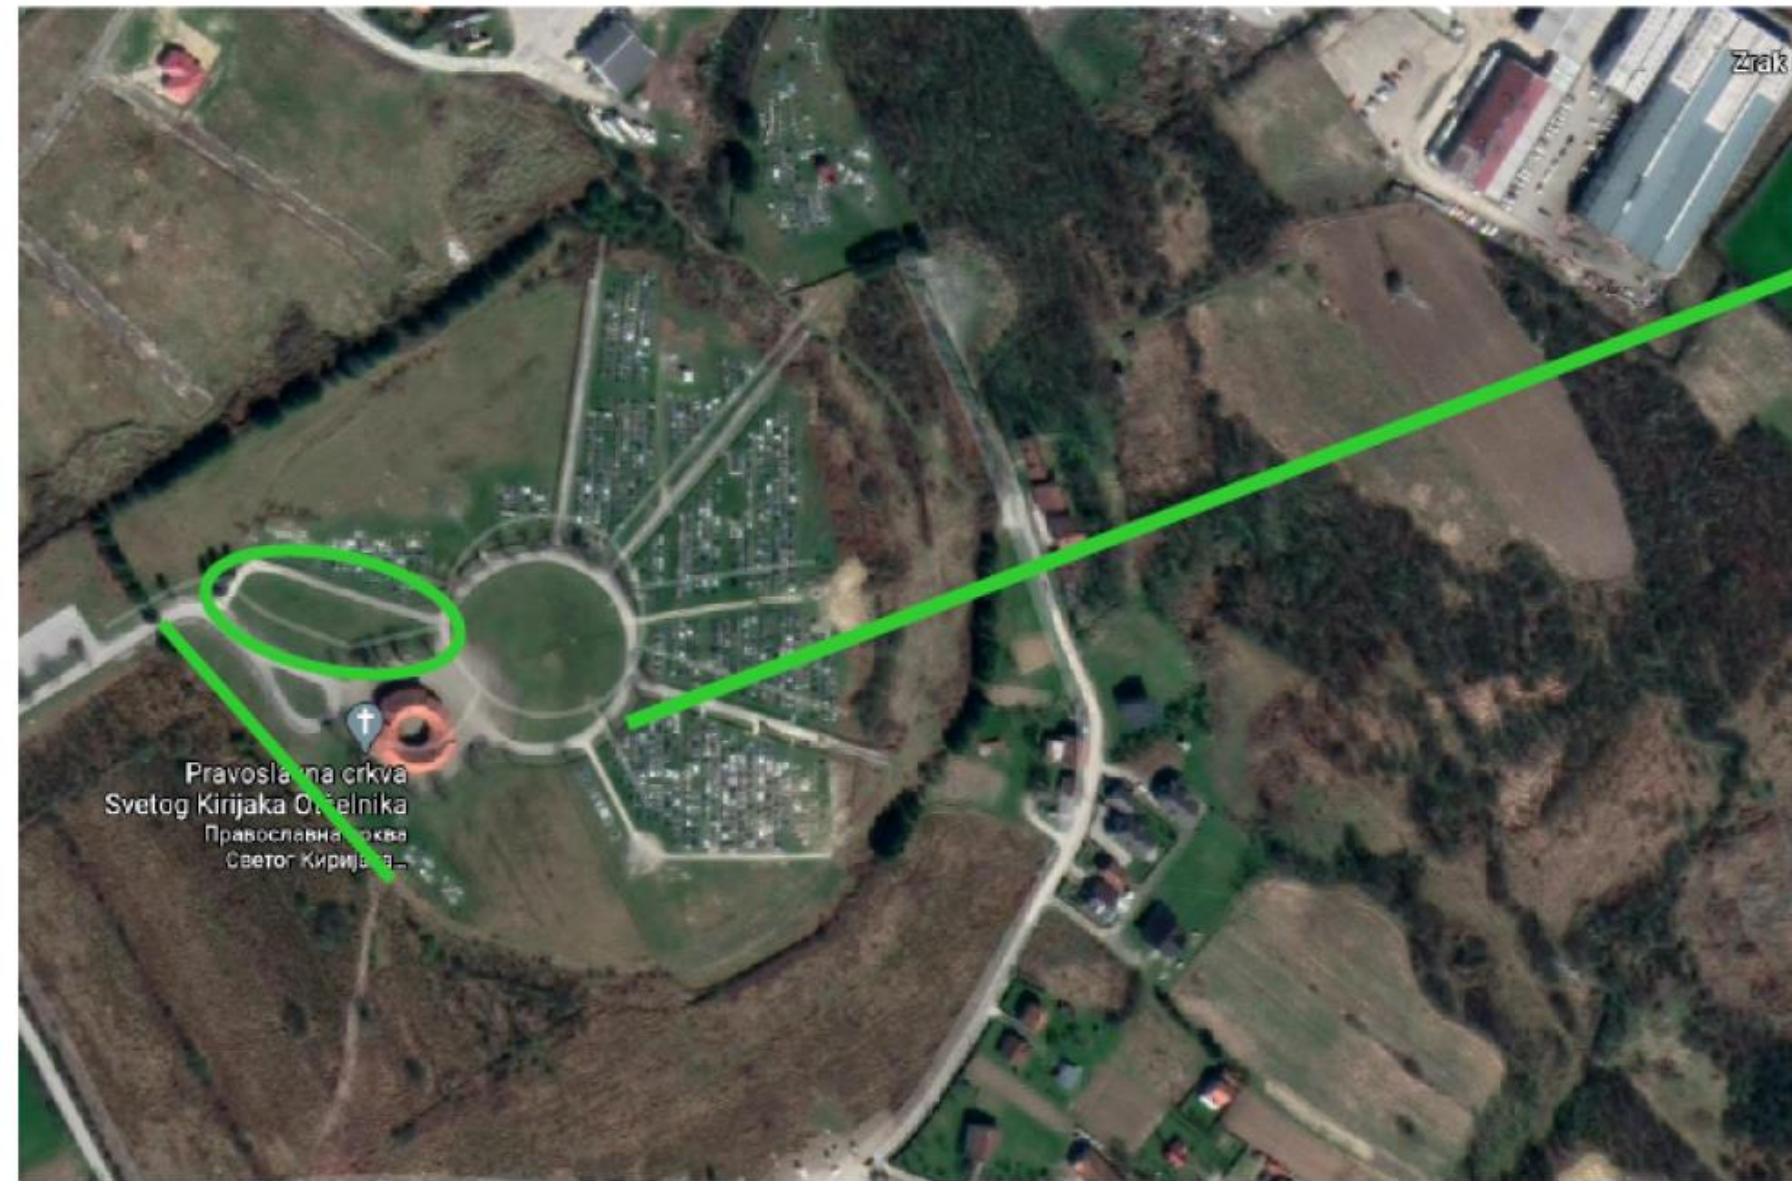

Врста саднице: Топола

Број садница: 38

Стадион ФК Пролетер -
пјешачка стаза

Врста саднице: Топола

Број садница: 38

Градско гробље

Врста саднице: Липа 13,
Топола 12

Број садница: 25