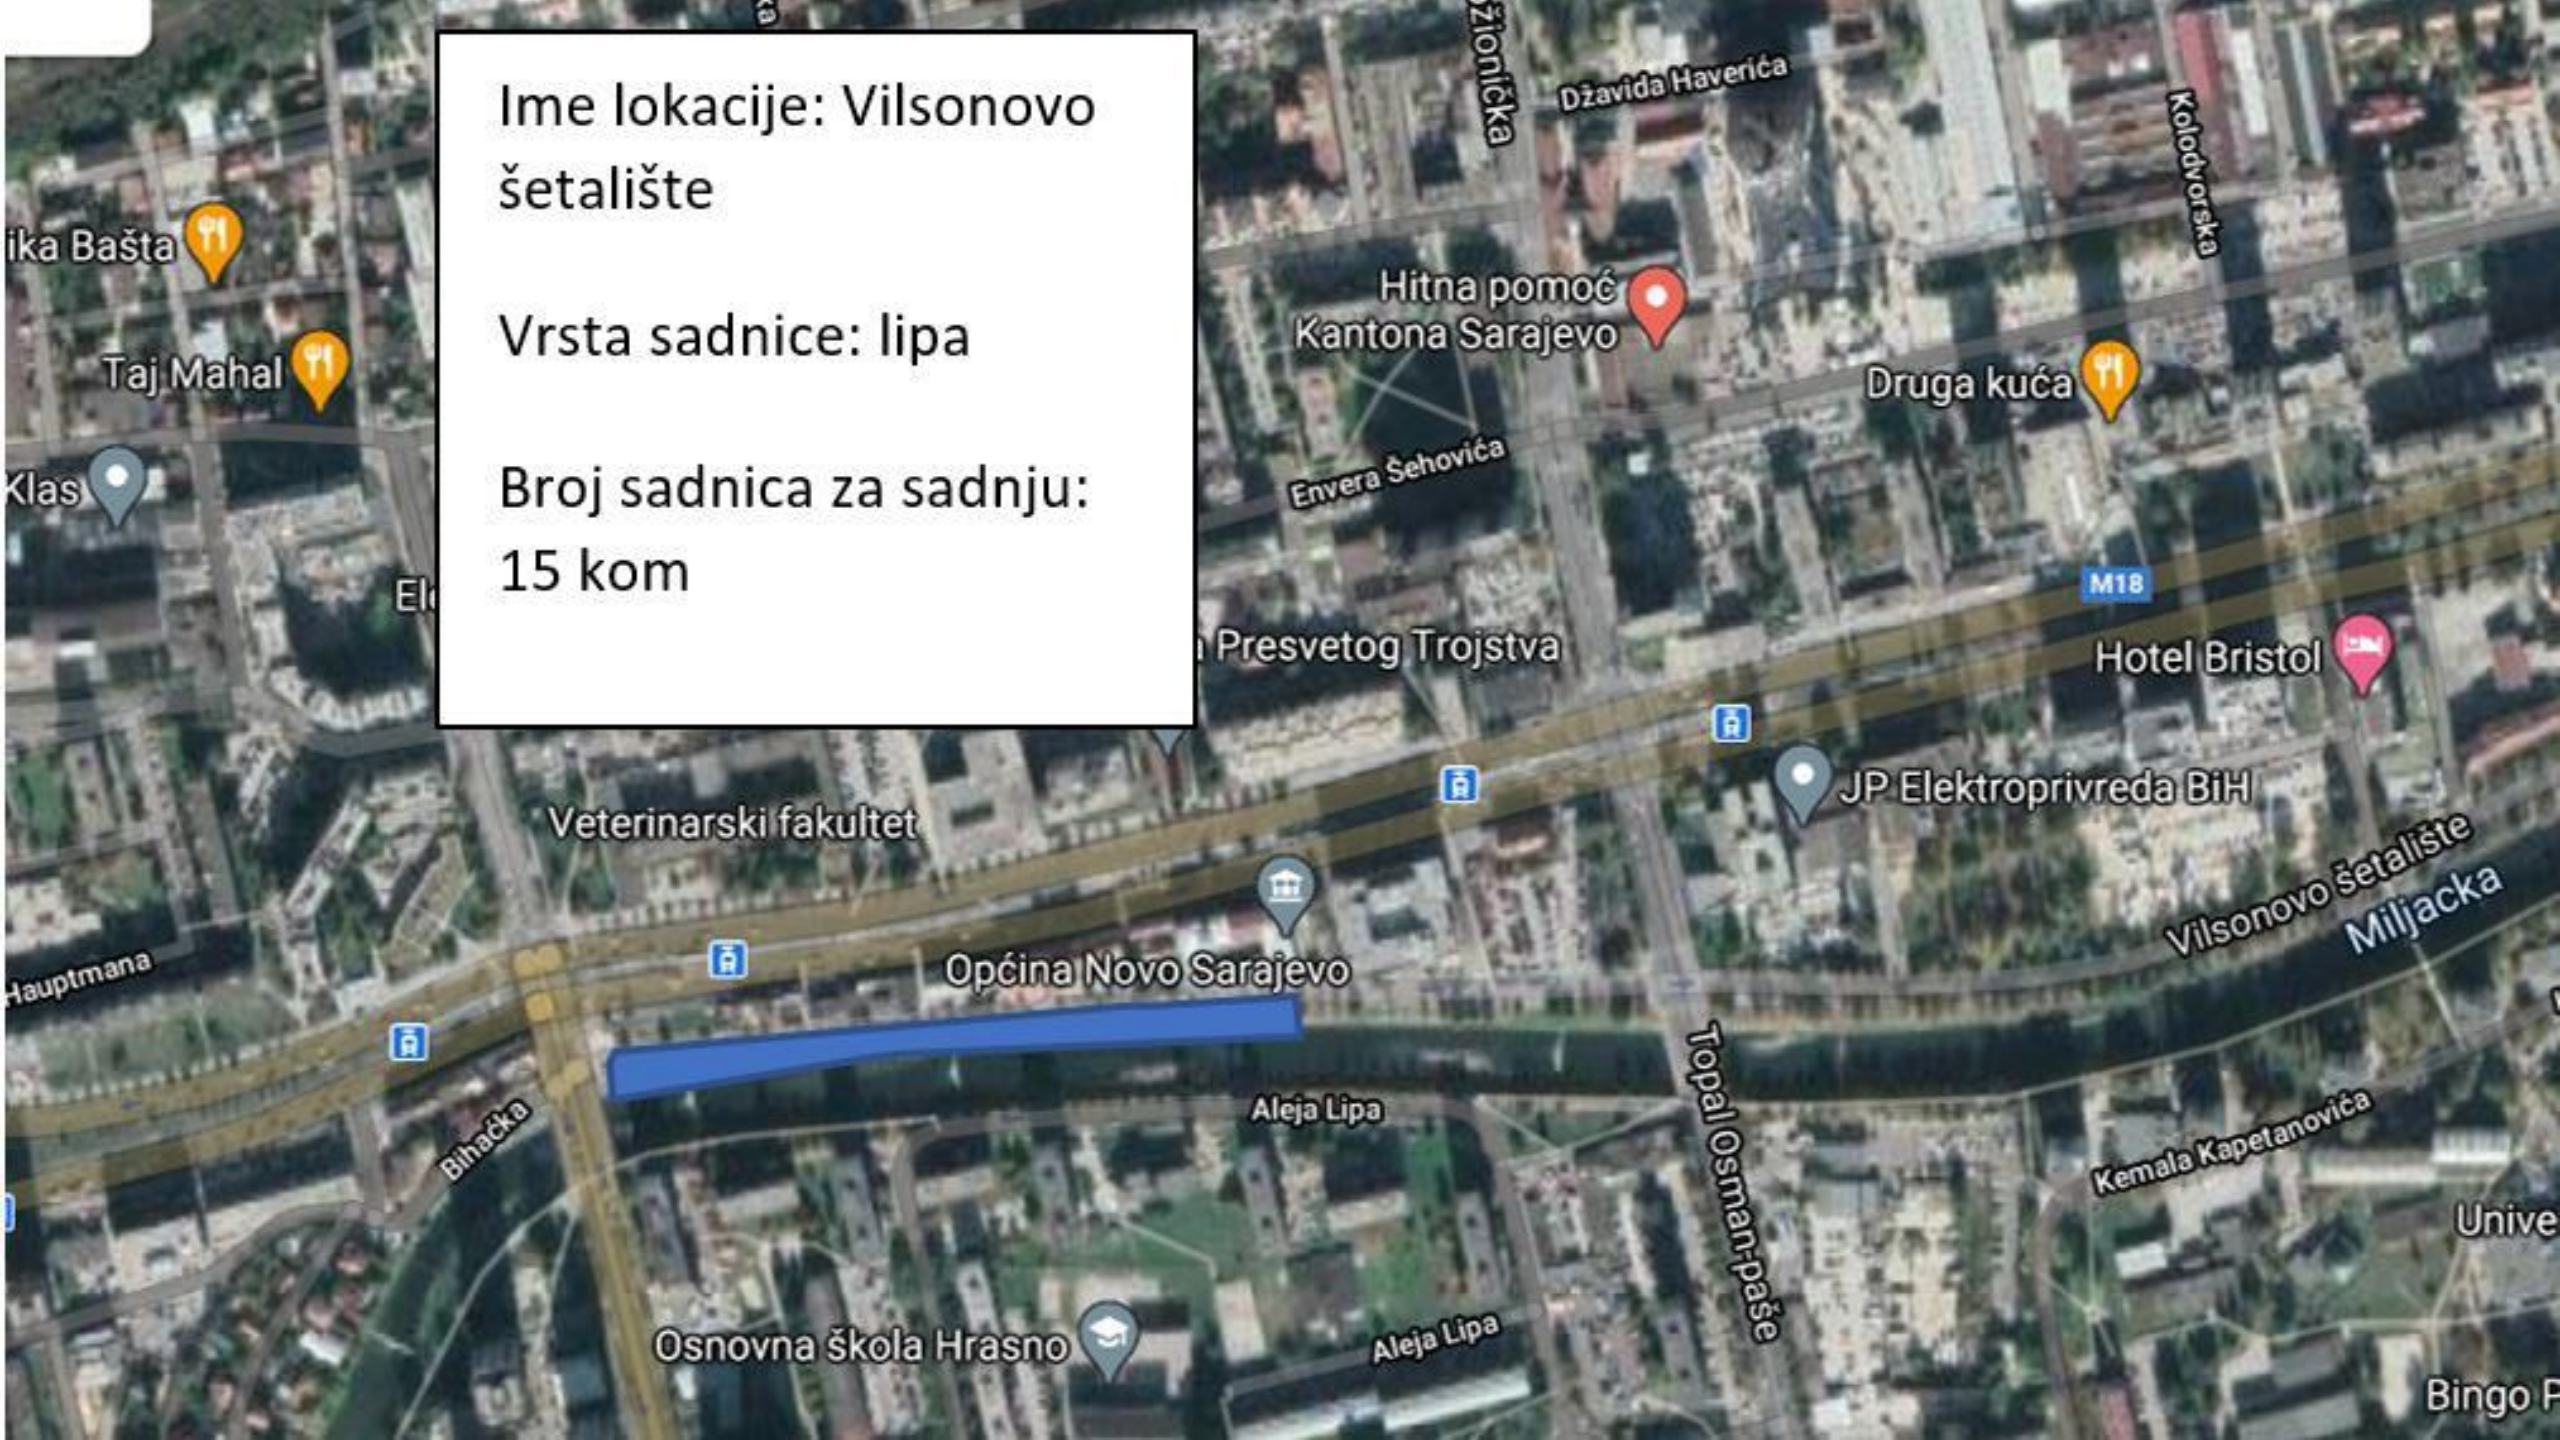

Ime lokacije: Vilsonovo
šetalište

Vrsta sadnice: lipa

Broj sadnica za sadnju:
15 kom