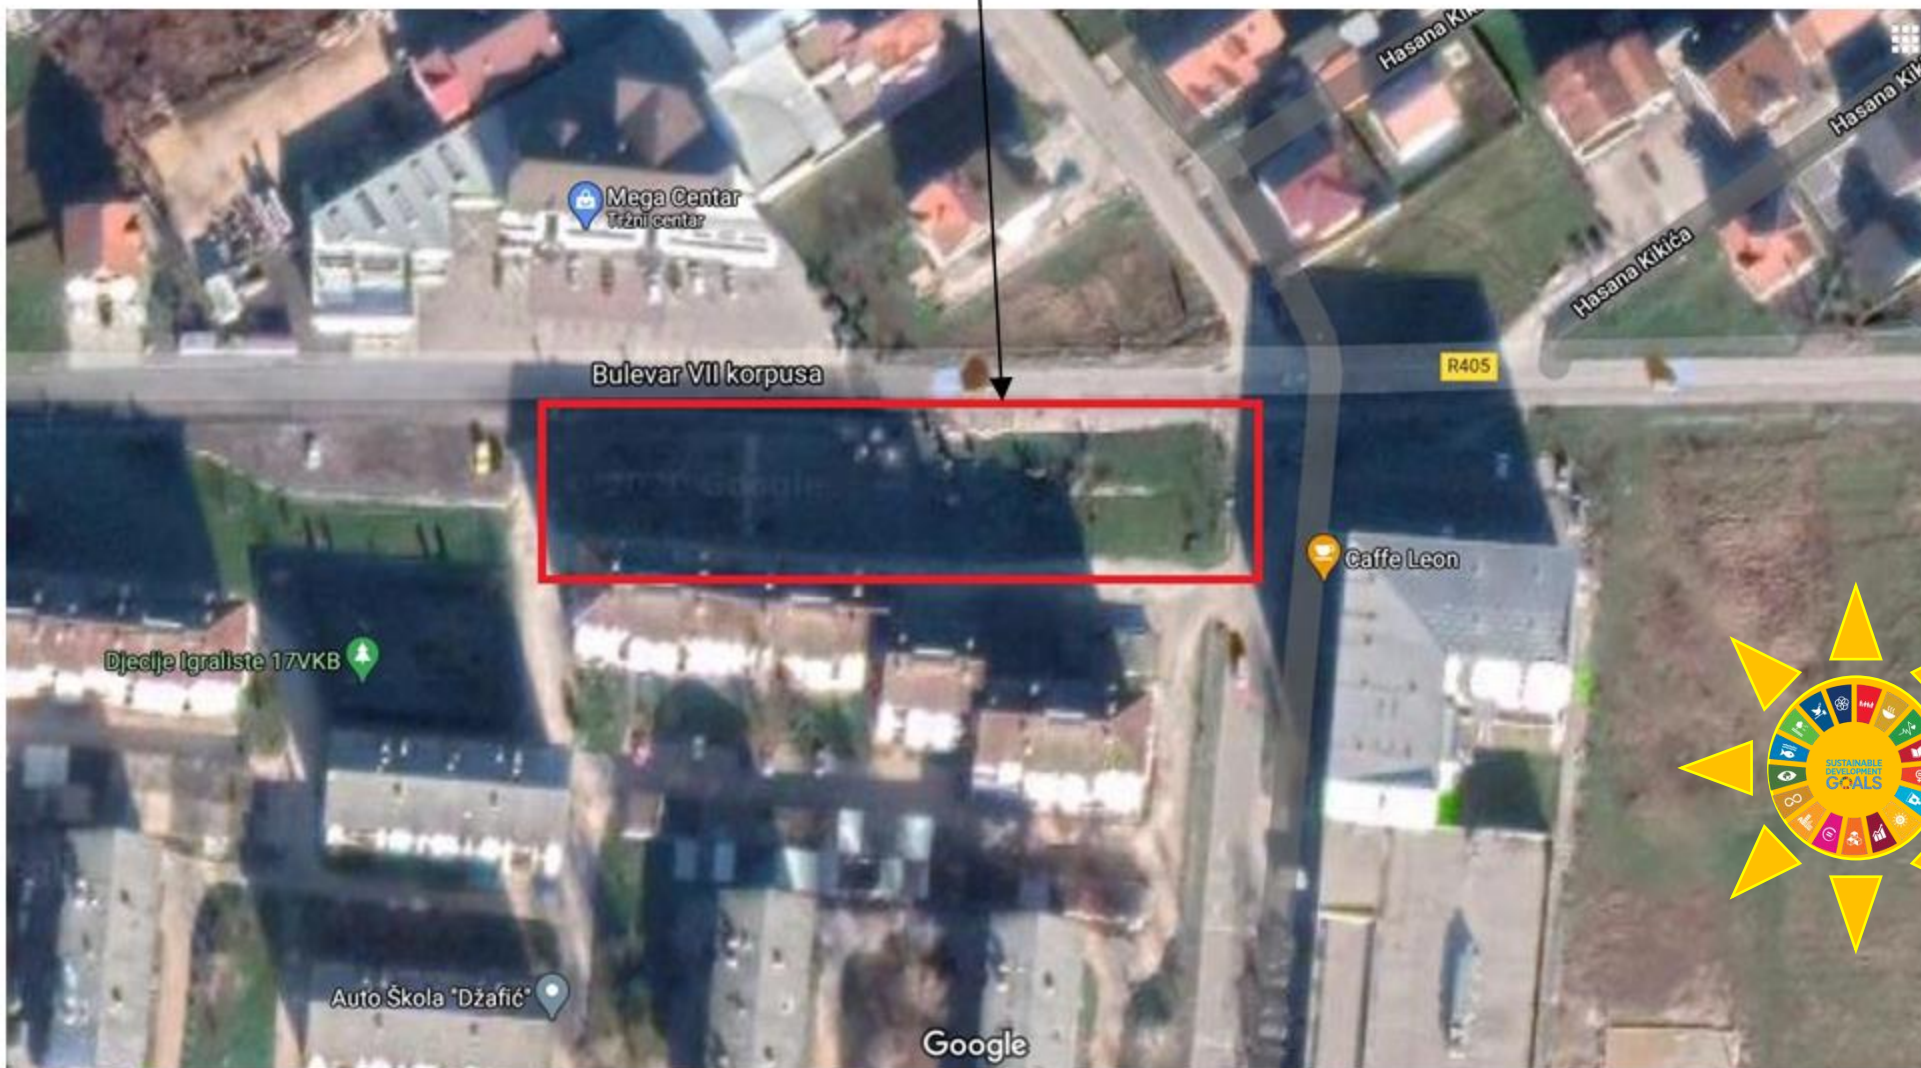

Media point
 Selected location
 12 October 2020

Mikro lokacija

Media point
Selected location
12 October 2020

Makro lokacija

Naziv lokacije	Gerzovo
Vrsta sadnice	Javor, lipa, jasen
Broj sadnica	45

Mikro lokacija