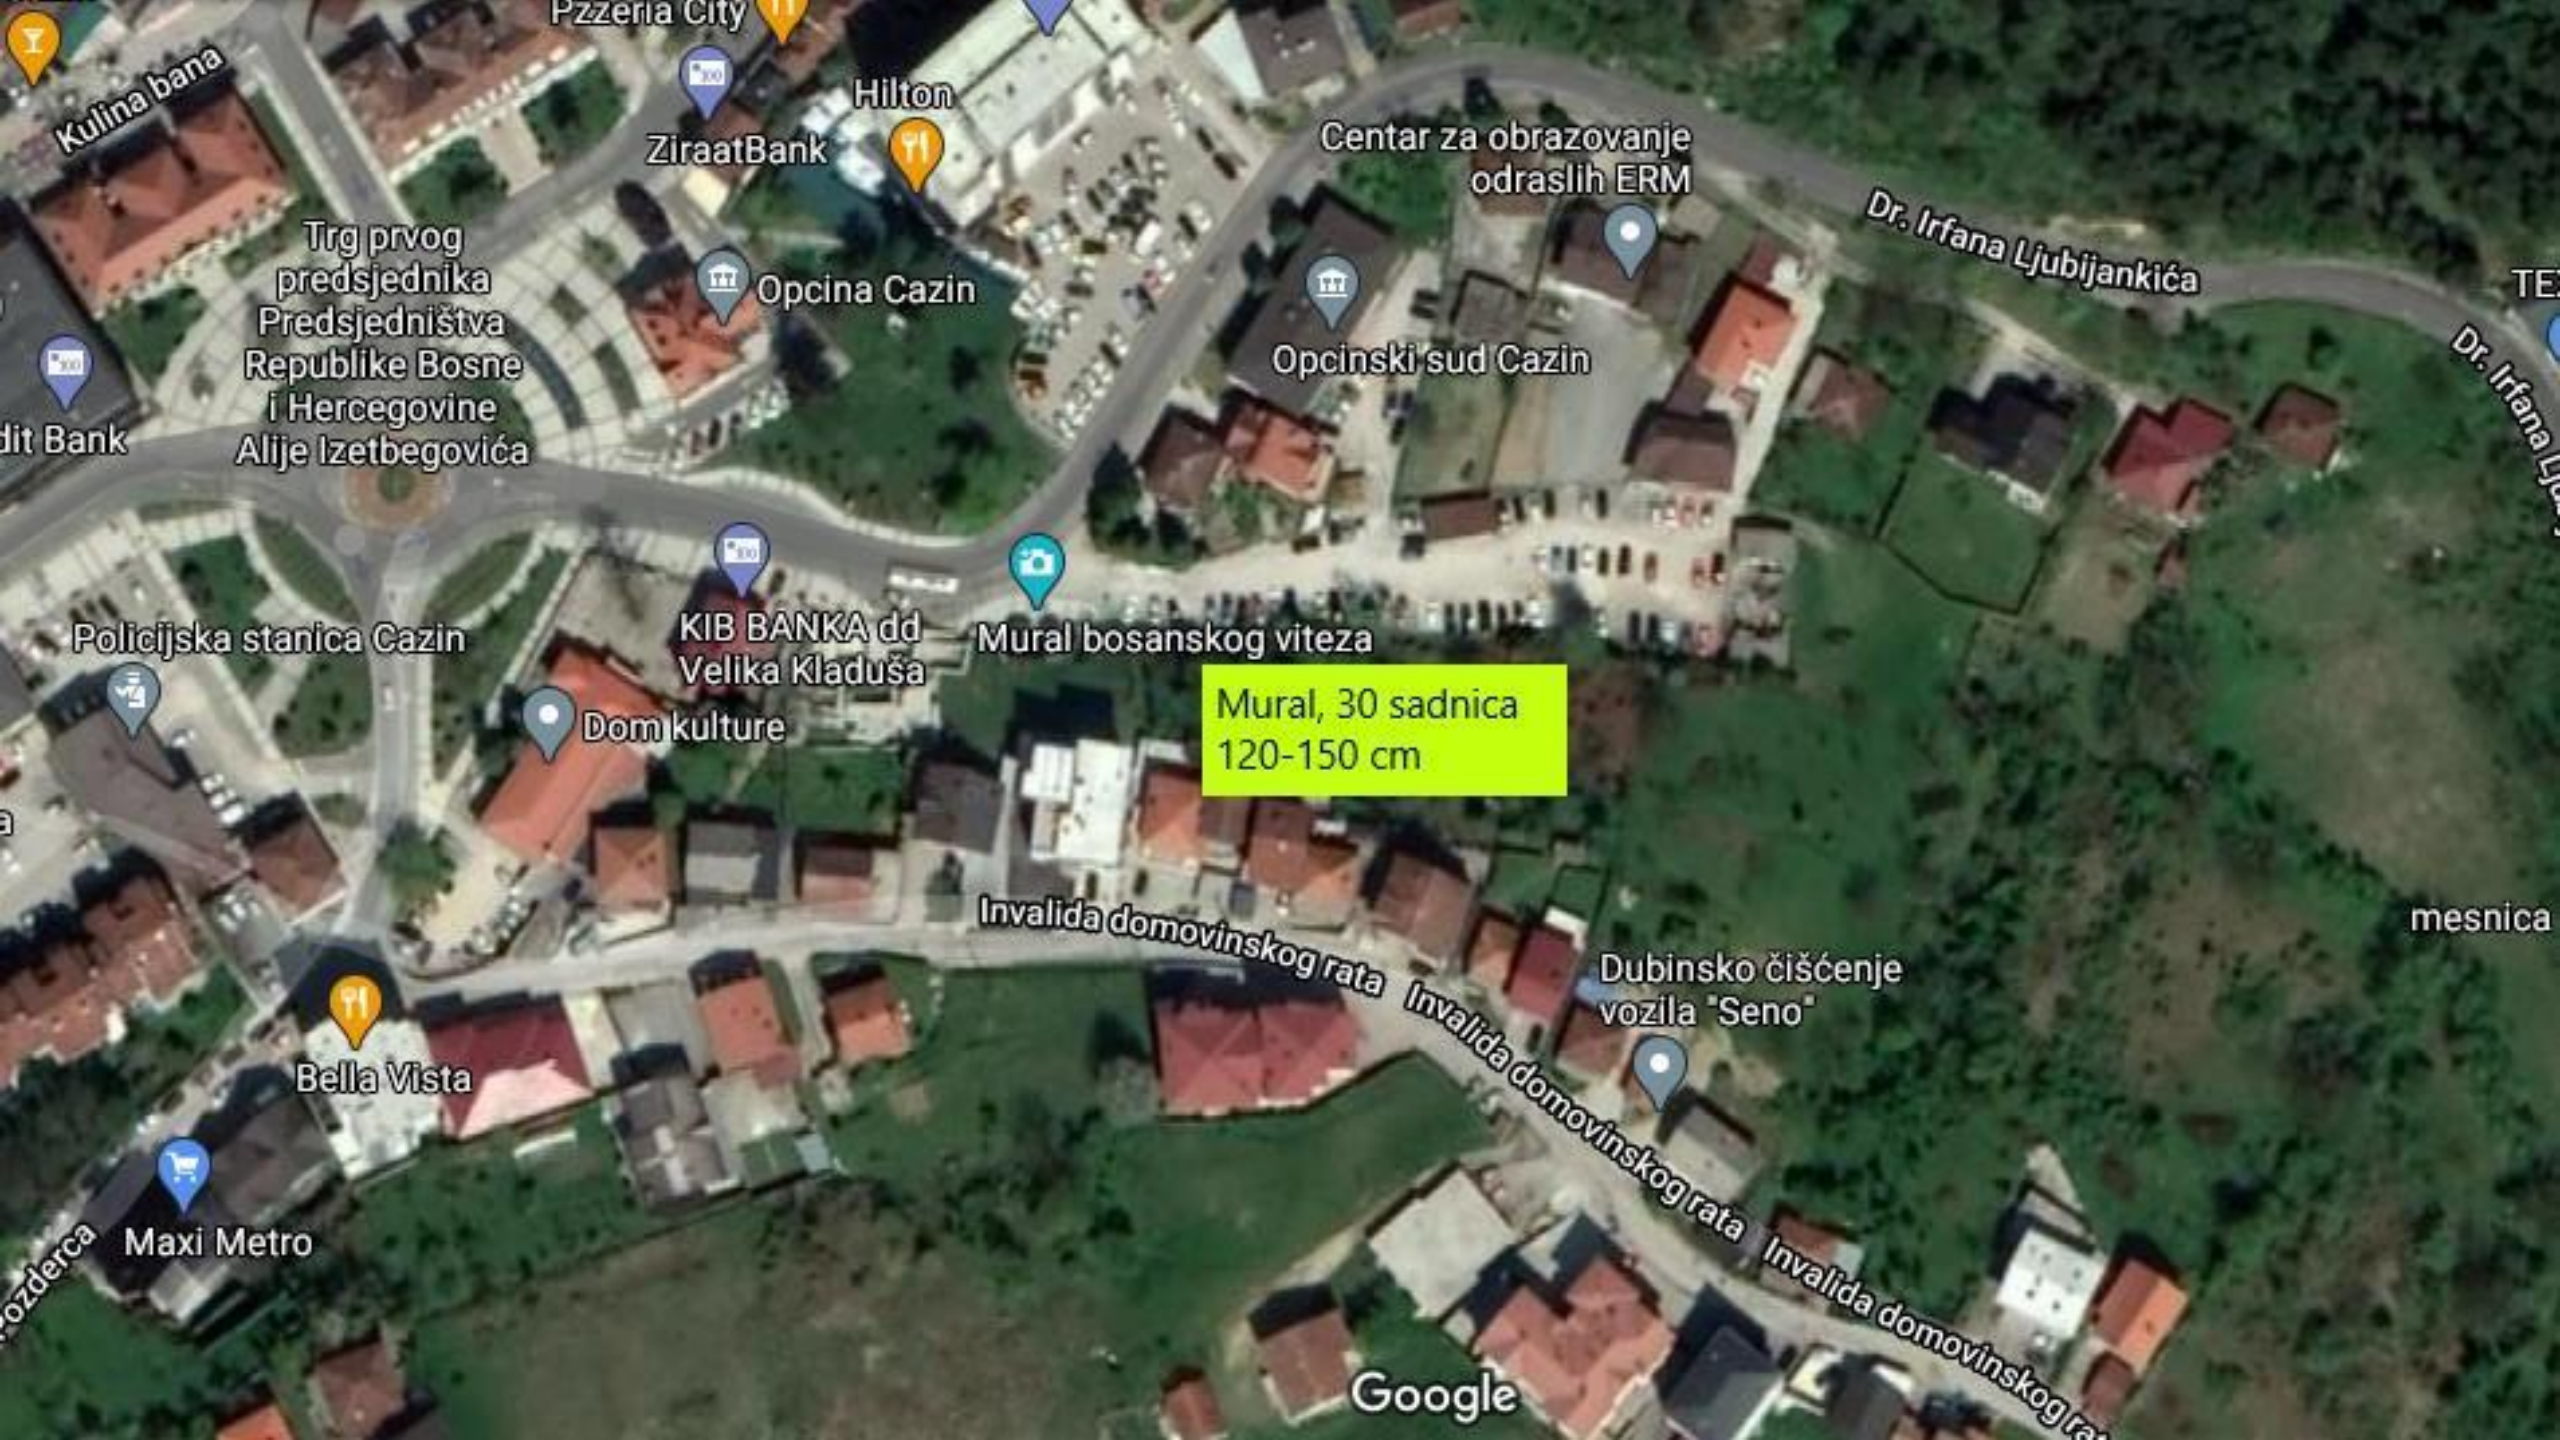

Mural, 30 sadnica
120-150 cm