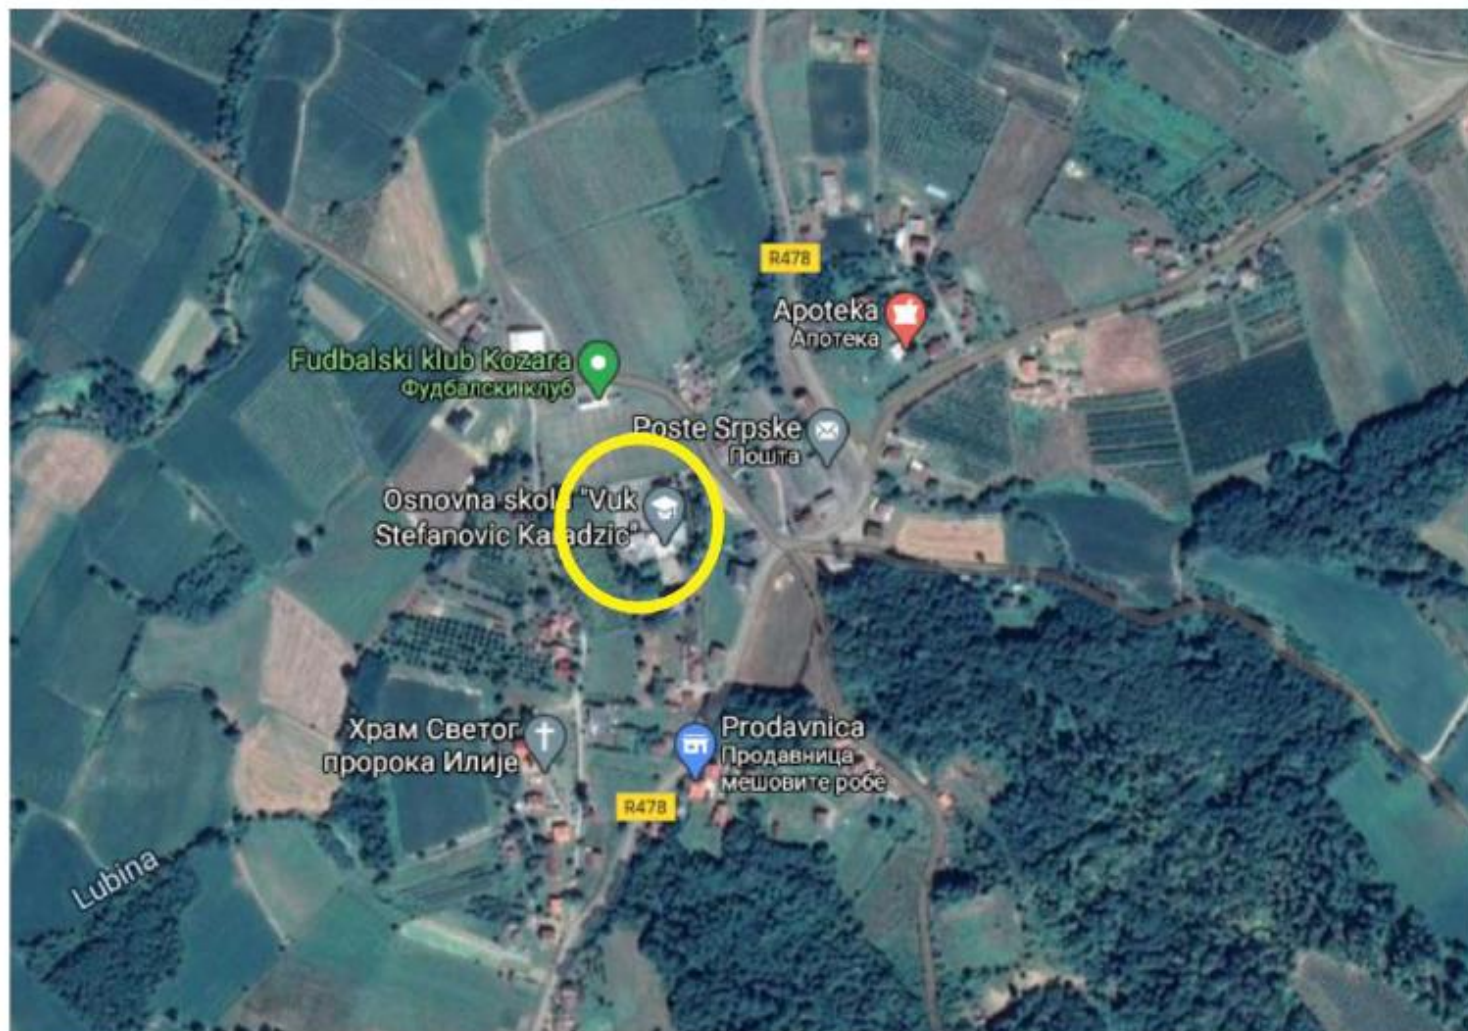

Ime lokacije: OŠ «Vuk Karadžić»
Turjak

Vrsta sadnice: Smrča

Broj sadnica za sadnju: 35