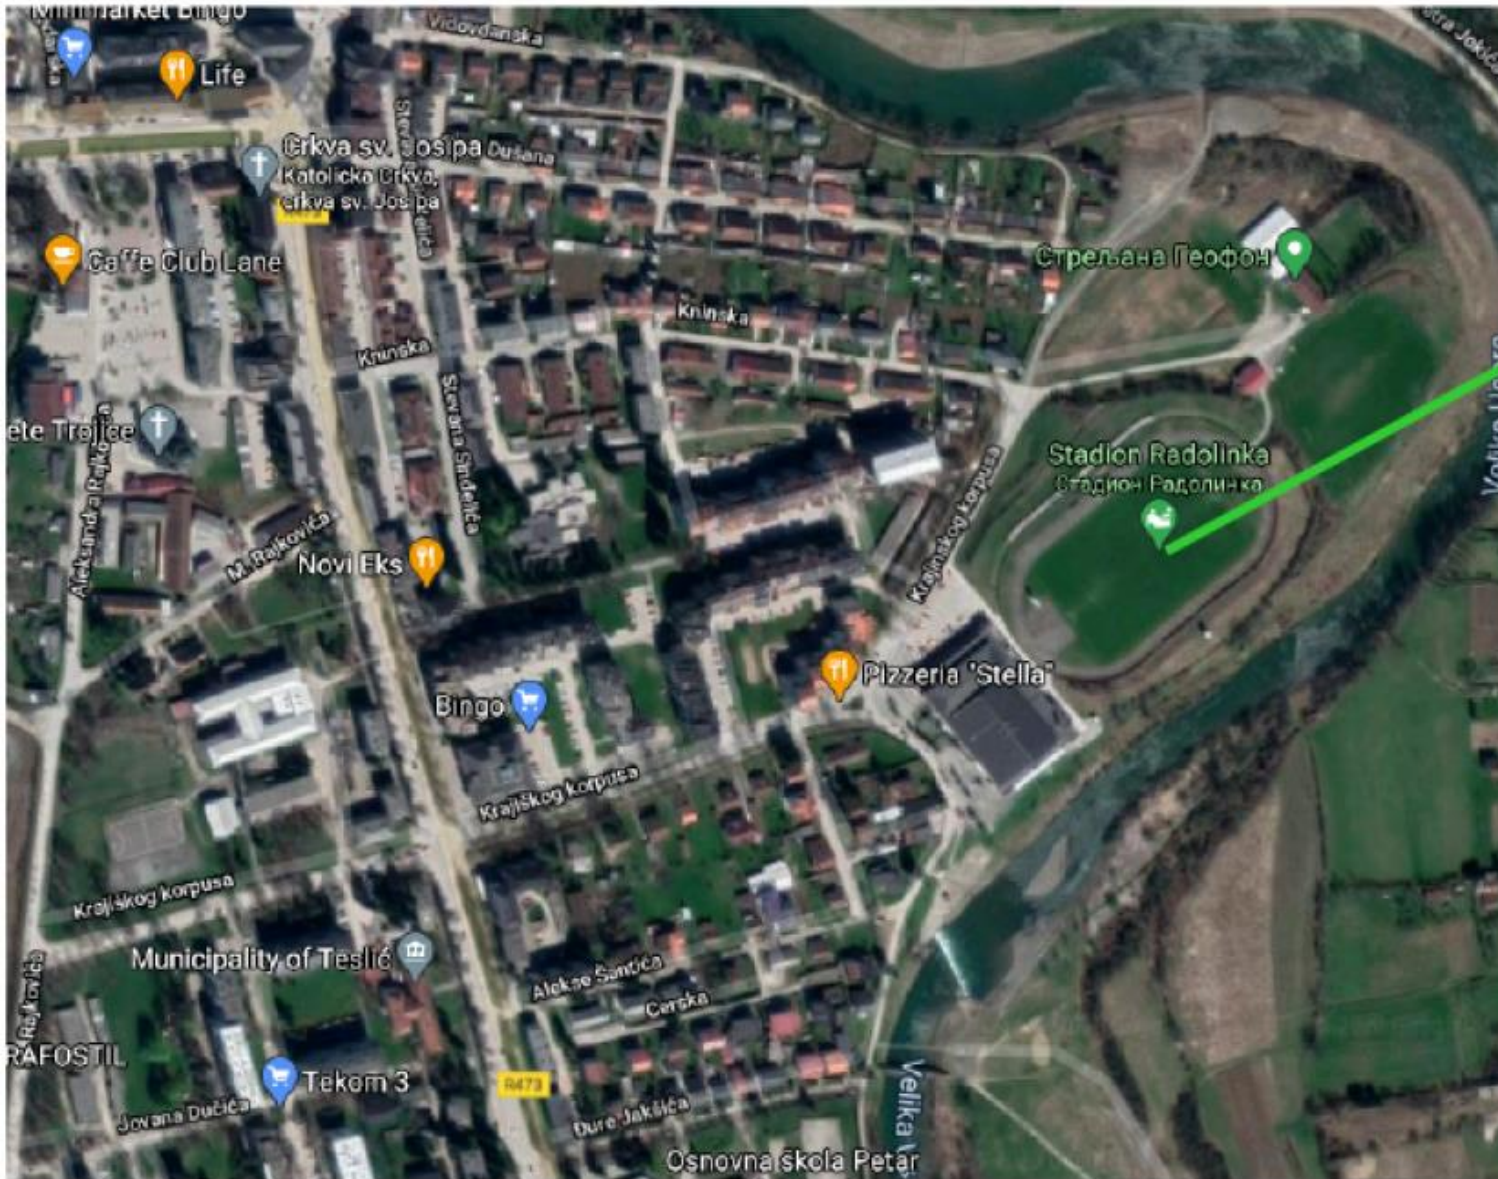

Стадион ФК Пролетер

Врста саднице: Бреза

Број садница: 40