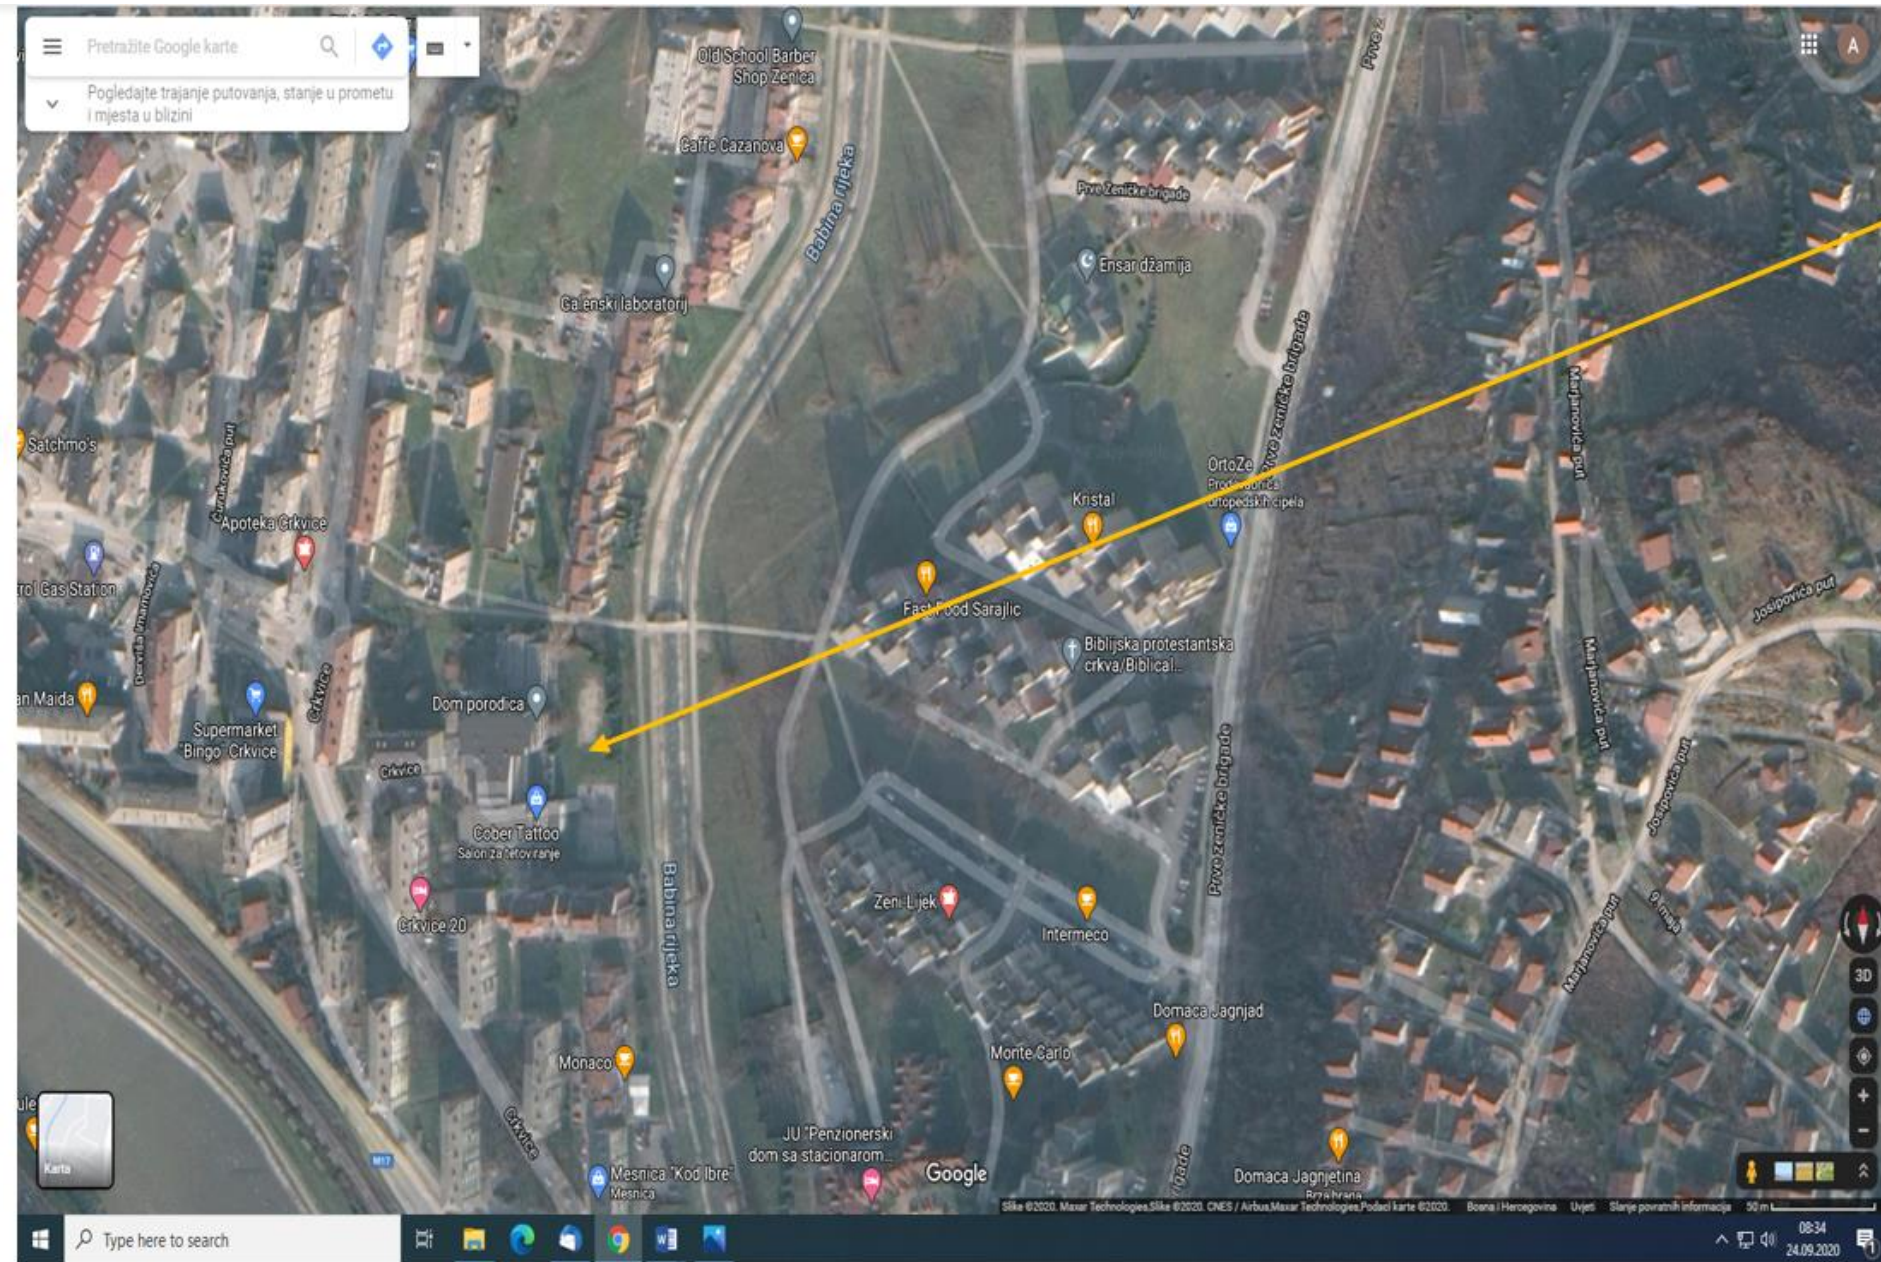

Mikro lokacija

Zenica

#GoGreen #ZasadiDrvo

Ime lokacije: JU Dom i porodica
Vrsta sadnica: smrča
Broj sadnica: 20

Media point
Selected location
12 October 2020

Ime lokacije: Vrtić Pinokio
Vrsta sadnica: smrča
Broj sadnica: 10