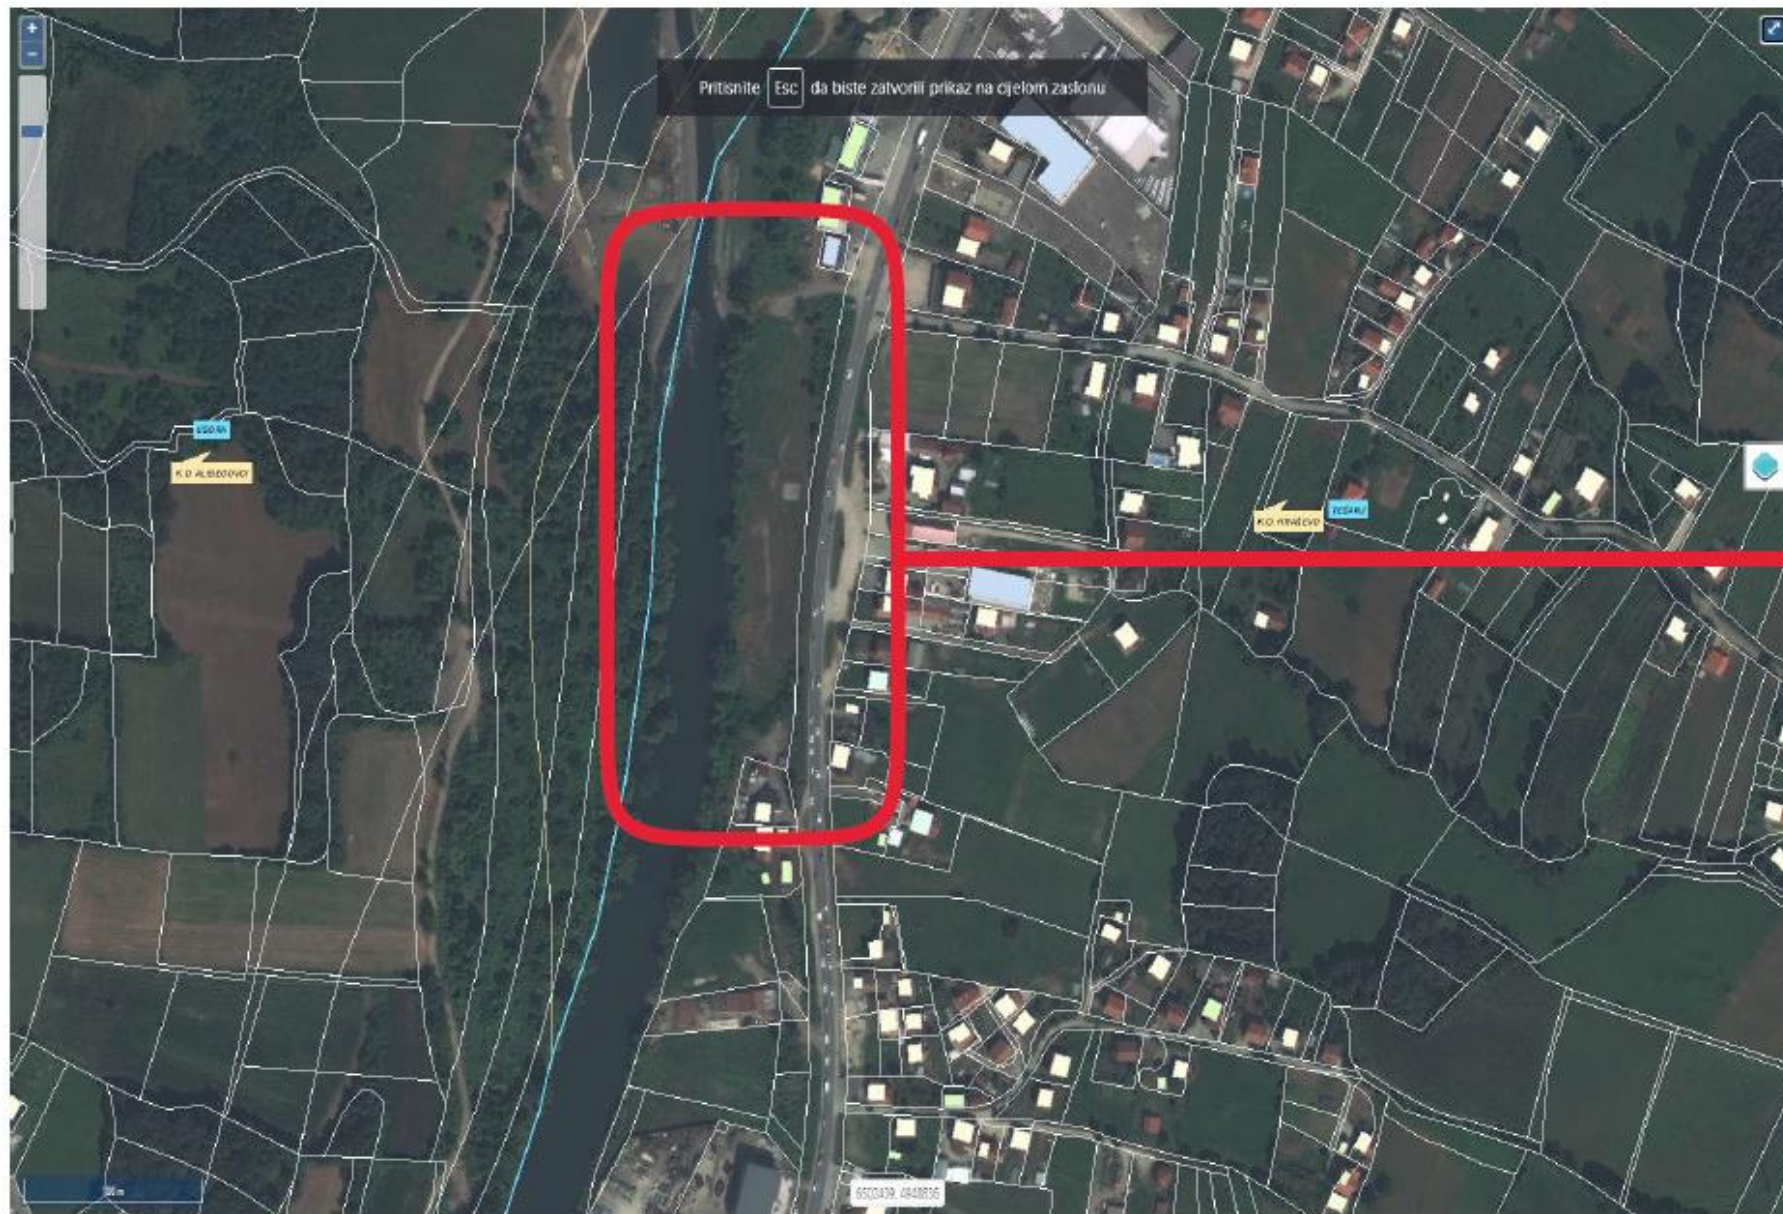

Usora

Katalpa