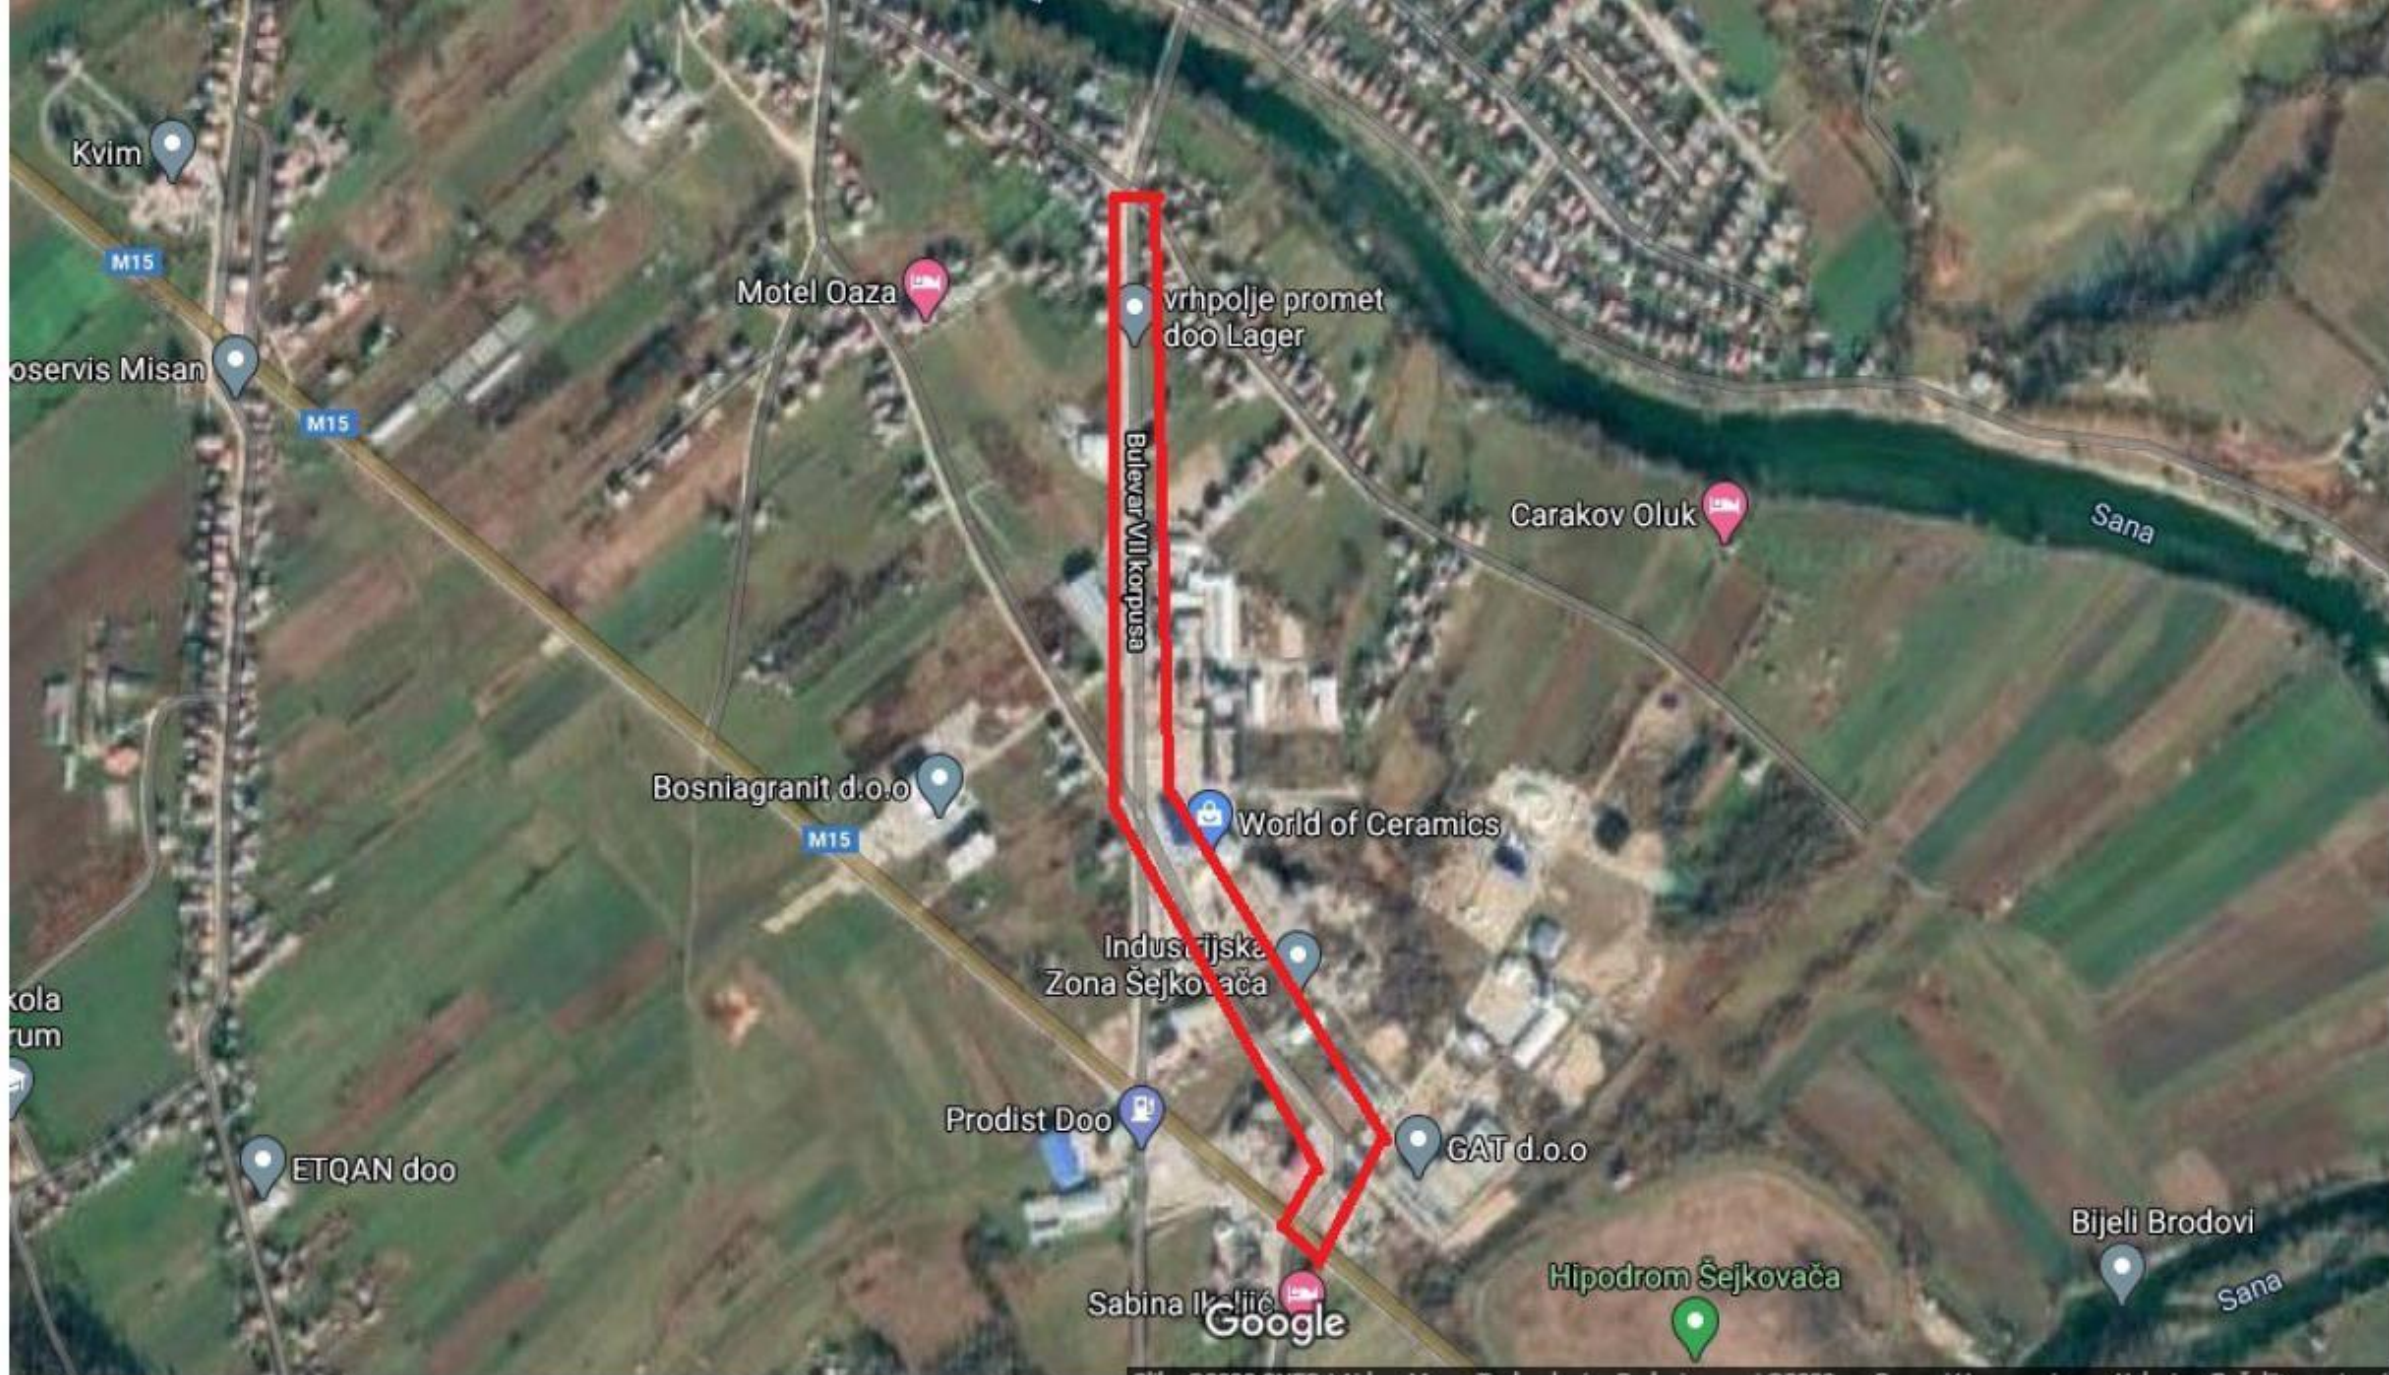

Mikro lokacija

Zenica

#GoGreen #ZasadiDrvo

Ime lokacije: JU Dom i porodica
Vrsta sadnica: smrča
Broj sadnica: 20

Media point
Selected location
12 October 2020

Ime lokacije: Vrtić Pinokio
Vrsta sadnica: smrča
Broj sadnica: 10