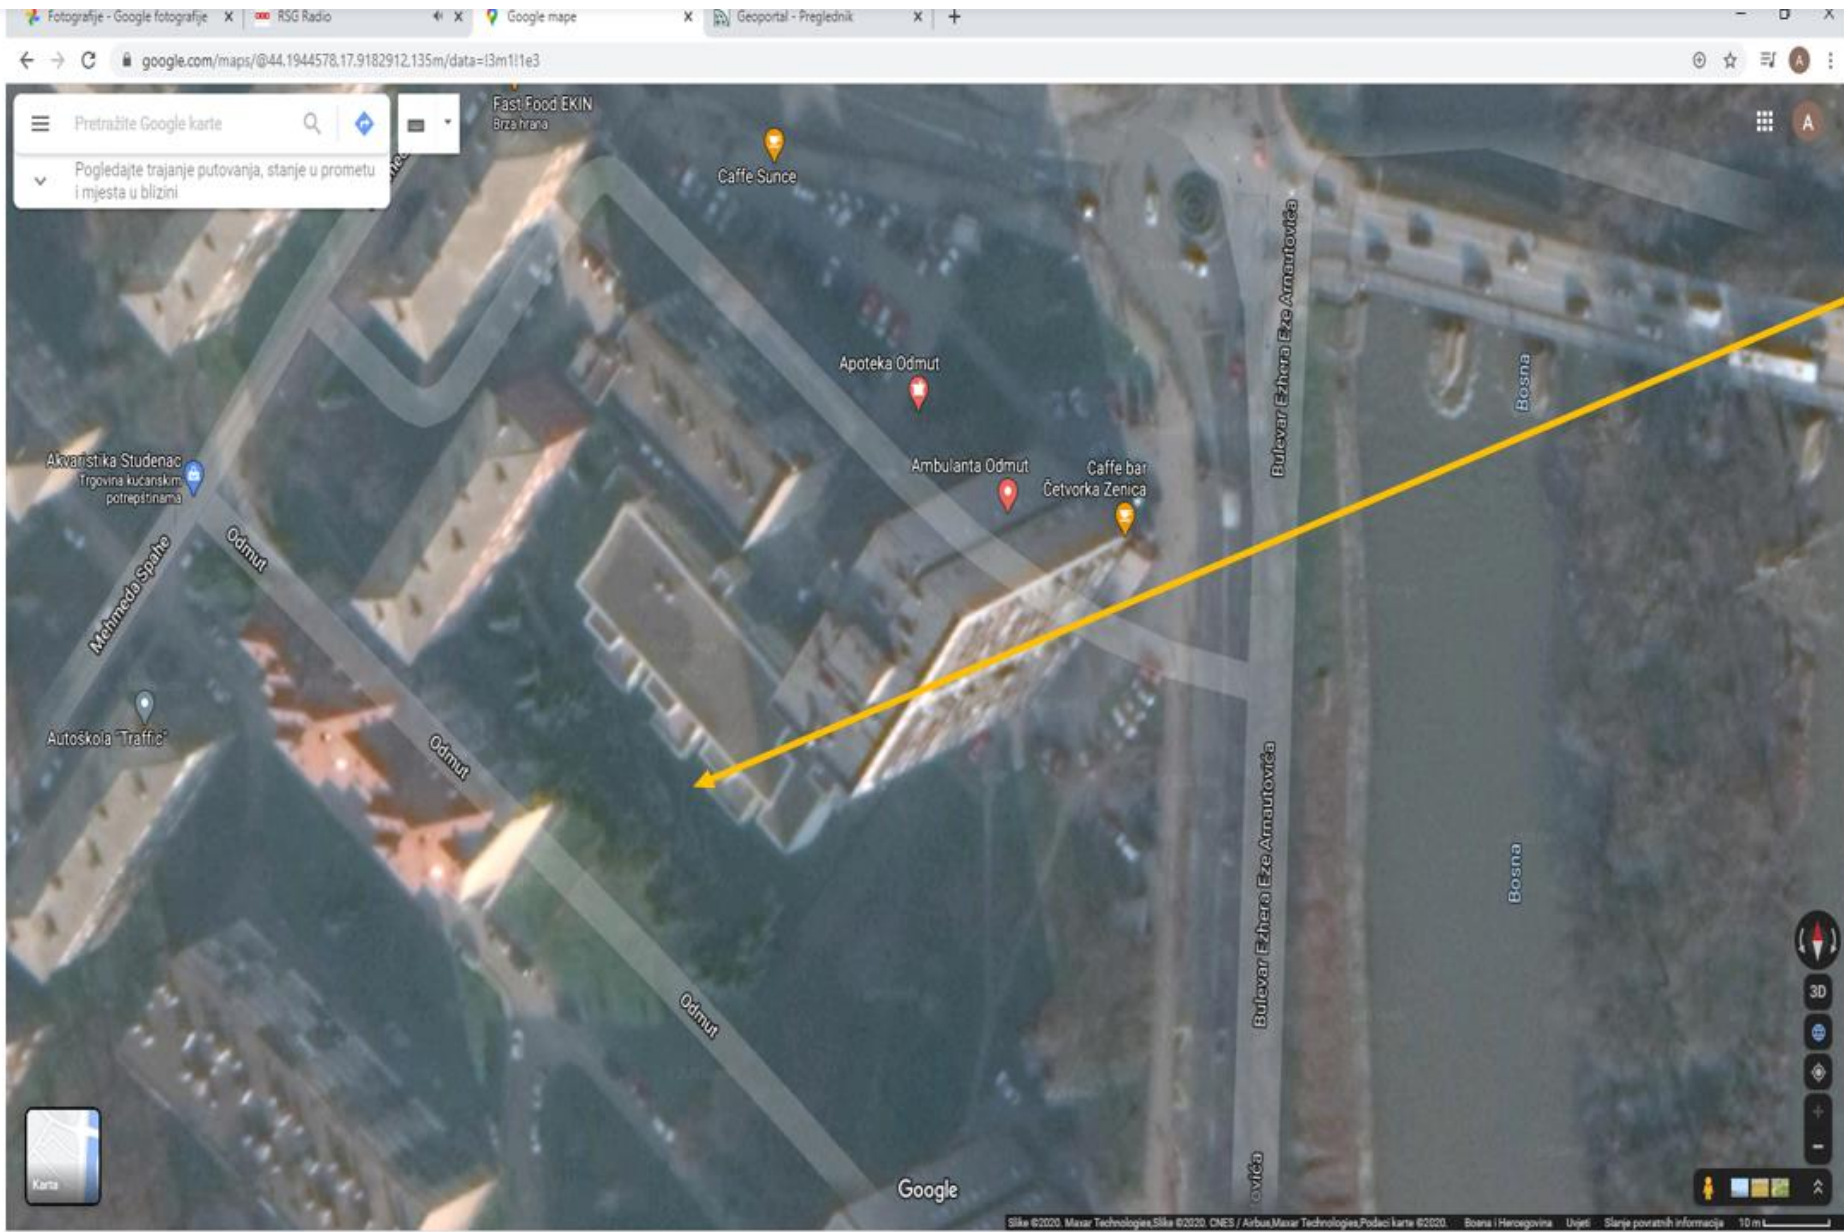

Mikro lokacija

Zenica

#GoGreen #ZasadiDrvo

Ime lokacije: JU Dom i porodica
Vrsta sadnica: smrča
Broj sadnica: 20

Media point
Selected location
12 October 2020

Ime lokacije: Vrtić Pinokio
Vrsta sadnica: smrča
Broj sadnica: 10