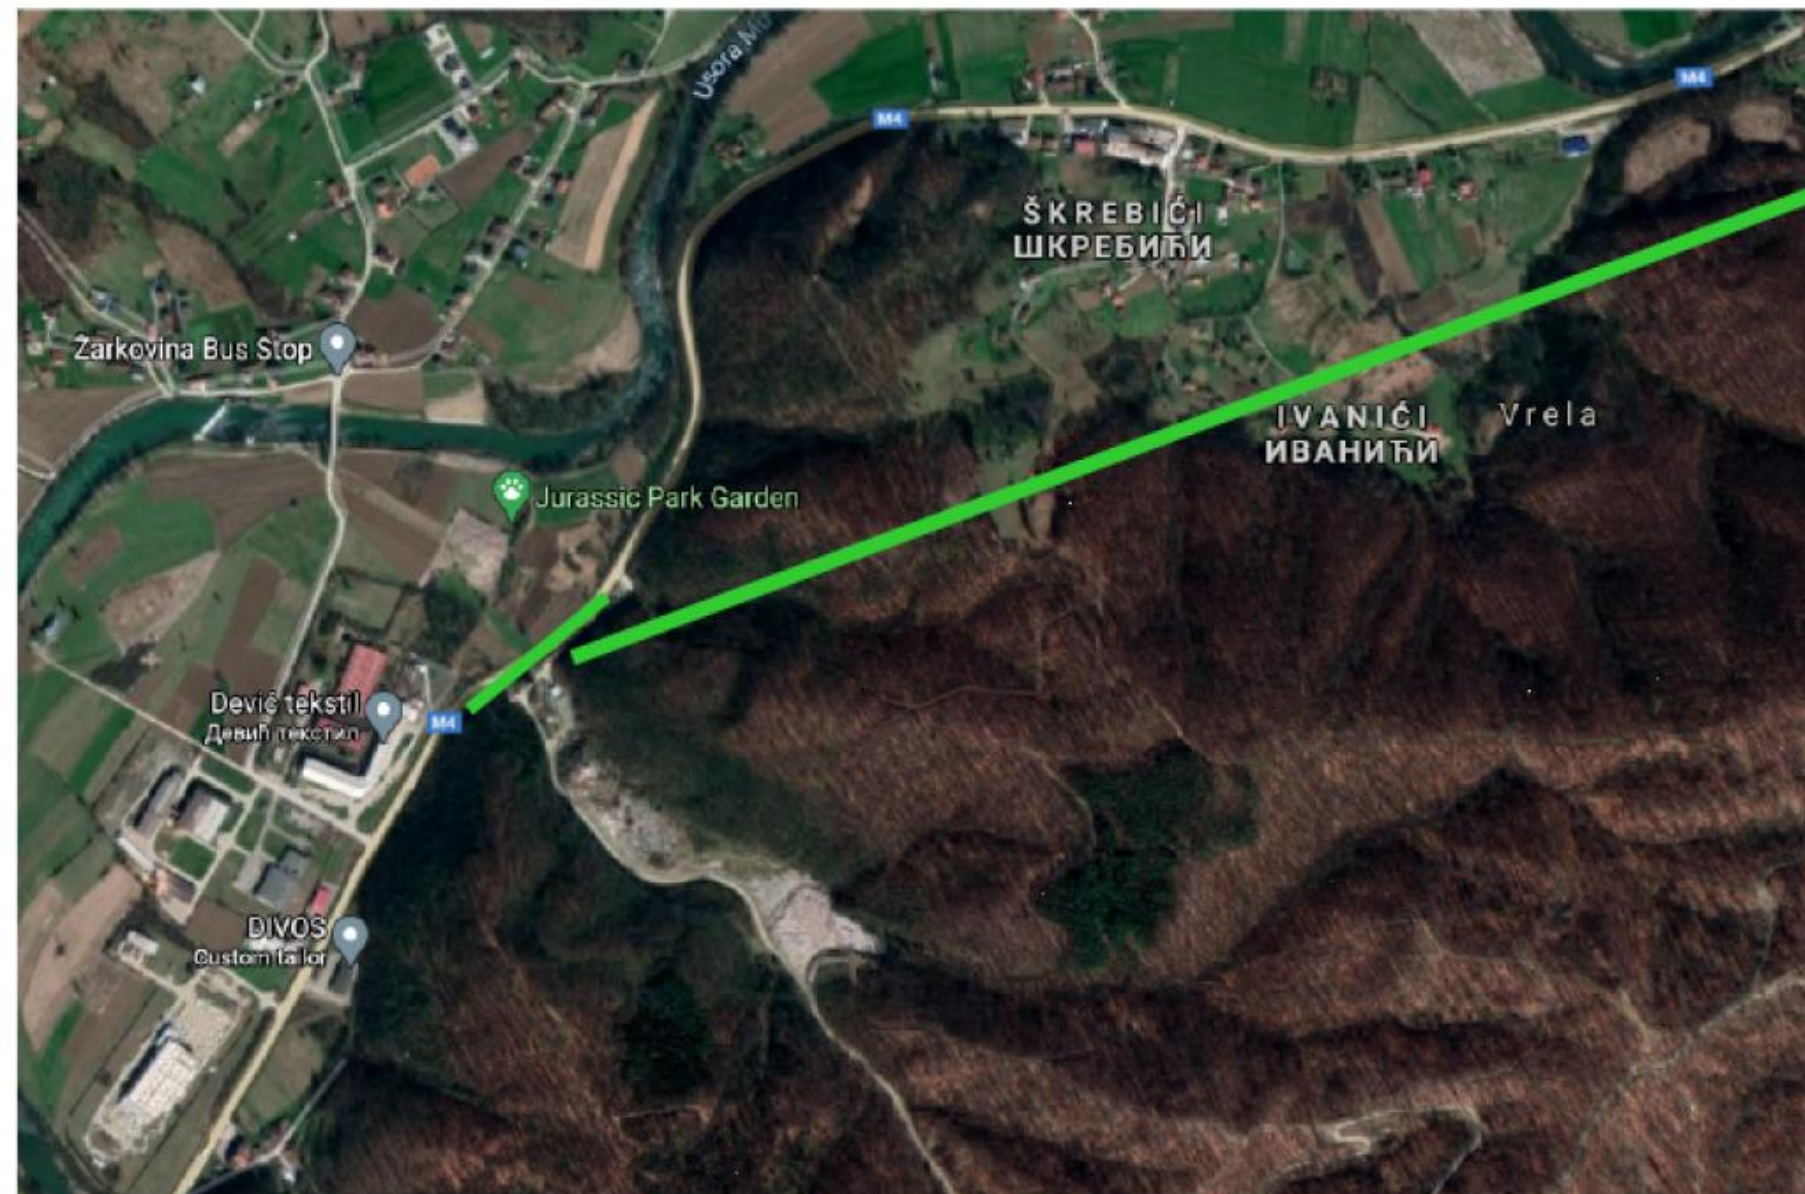

Градска депонија

Врста саднице: Јела-Смрча

Број садница: 25