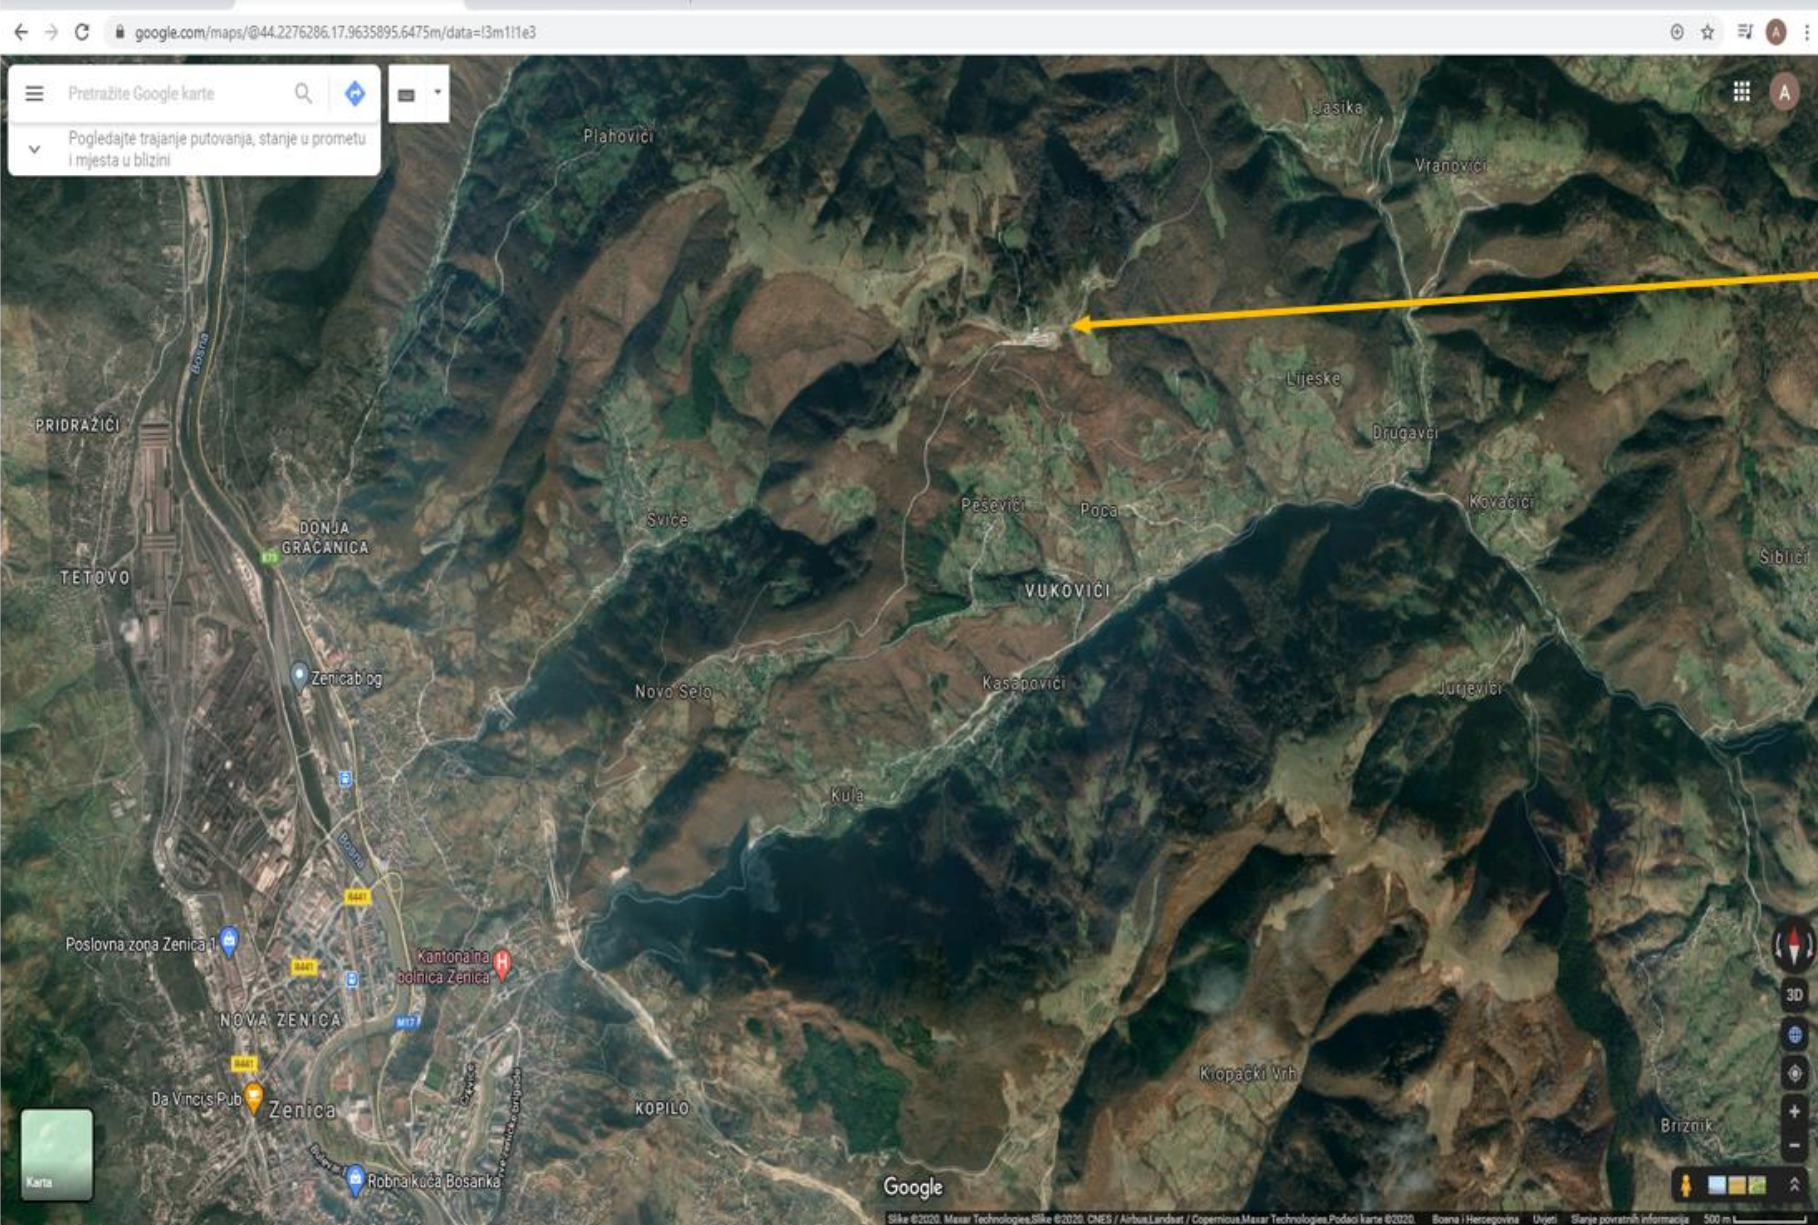

Mikro lokacija

Zenica

#GoGreen #ZasadiDrvo

Ime lokacije: JU Dom i porodica
Vrsta sadnica: smrča
Broj sadnica: 20

Media point
Selected location
12 October 2020

Ime lokacije: Vrtić Pinokio
Vrsta sadnica: smrča
Broj sadnica: 10