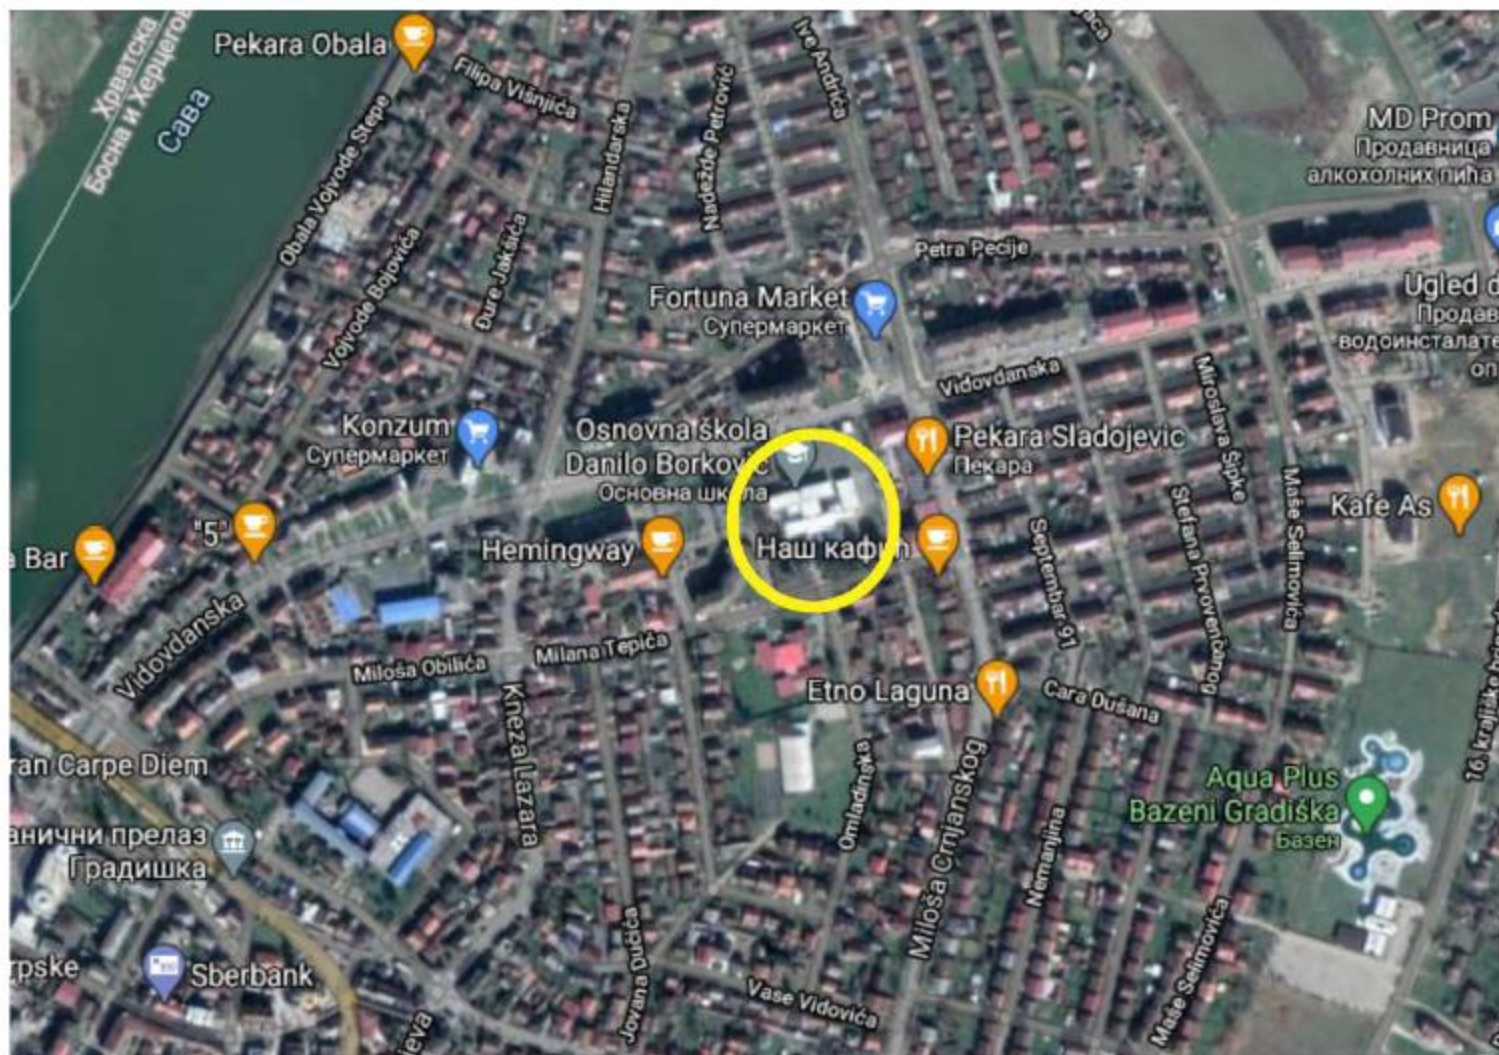

Vrsta sadnice: Smrča

Broj sadnica za sadnju: 20

Media point
Selected location
12 October 2020

Ime lokacije: OŠ «Danilo Borković»

Vrsta sadnice: Smrča

Broj sadnica za sadnju: 20

Ime lokacije: OŠ «Kozarska djeca»