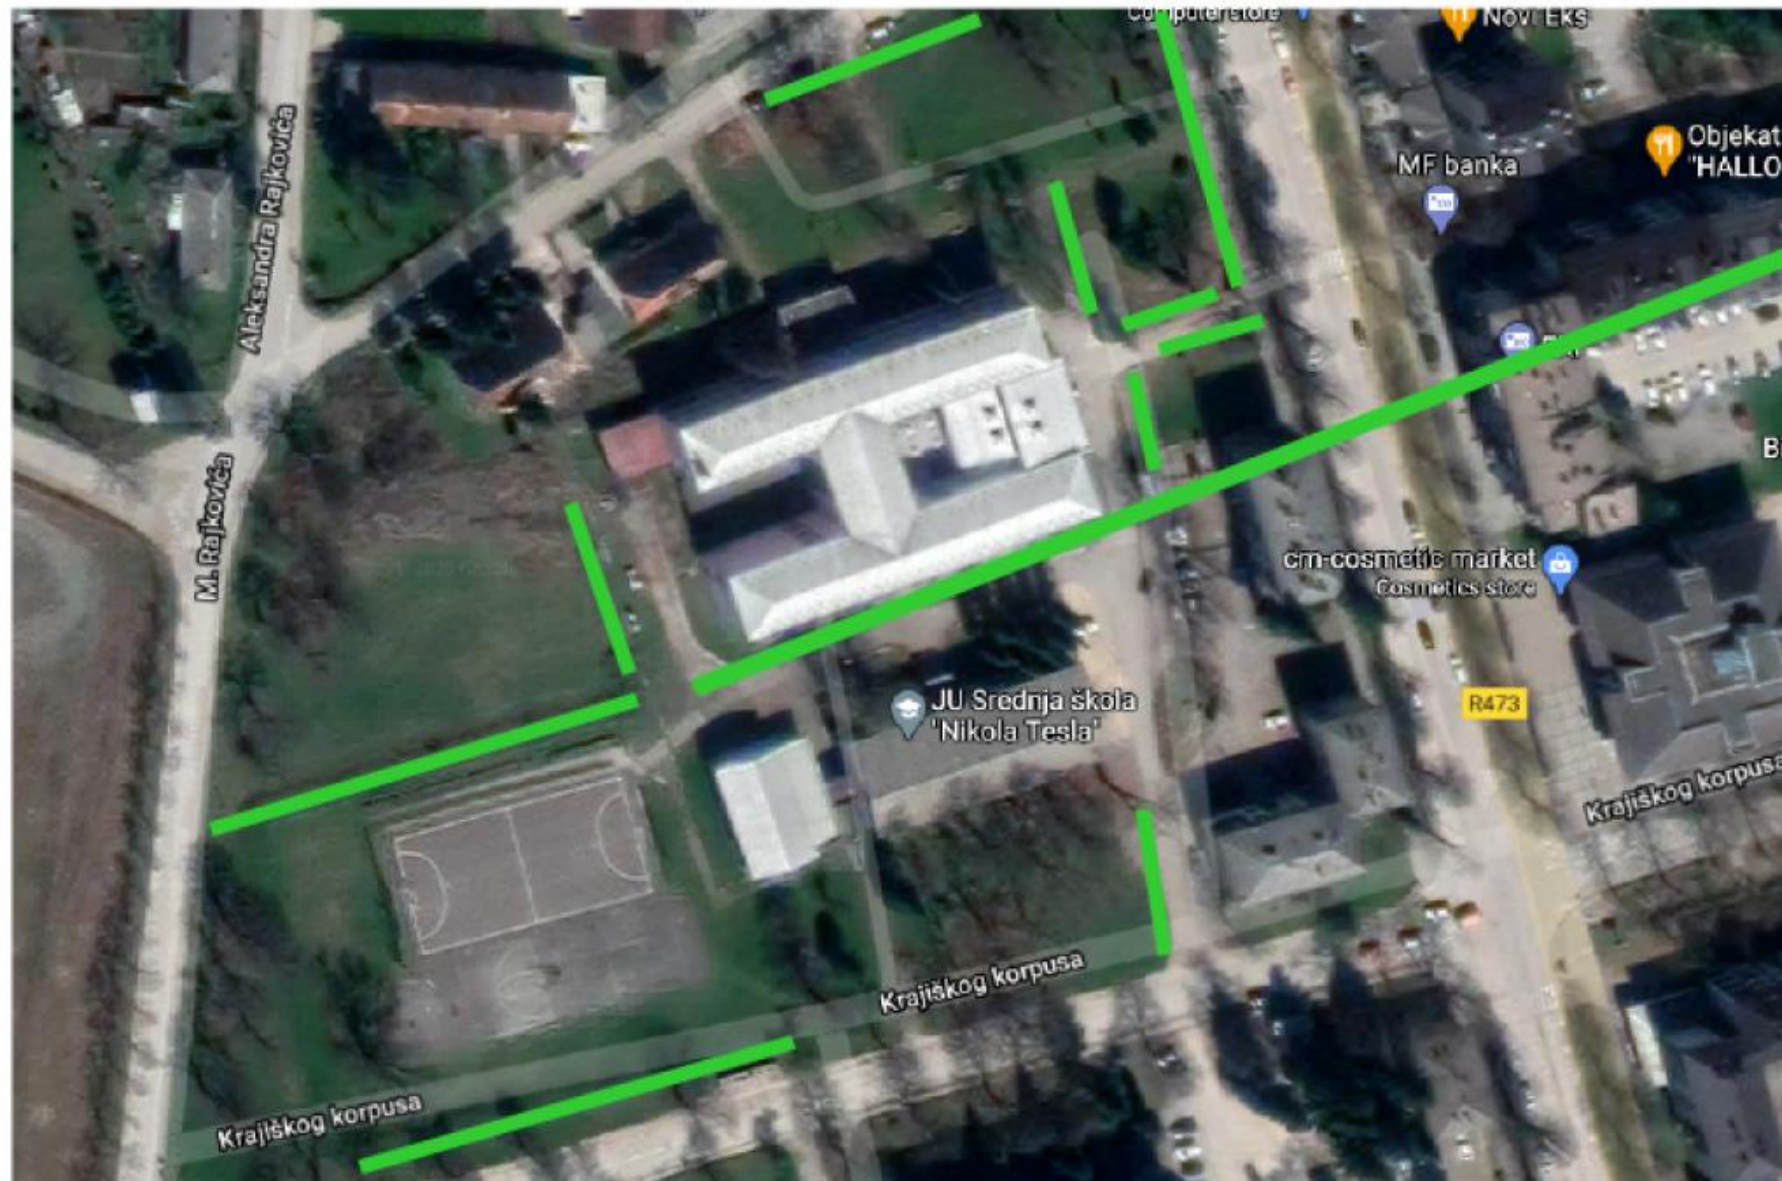

#GoGreen #ZasadiDrvo

ЈУ СШЦ Никола Тесла -
Јован Дучић

Врста саднице: Платан
Липа

Број садница: 75

Media point
Selected location
12 October 2020

ЈУ СШЦ Никола Тесла -
Јован Дучић

Врста саднице: Платан
Липа

Број садница: 75