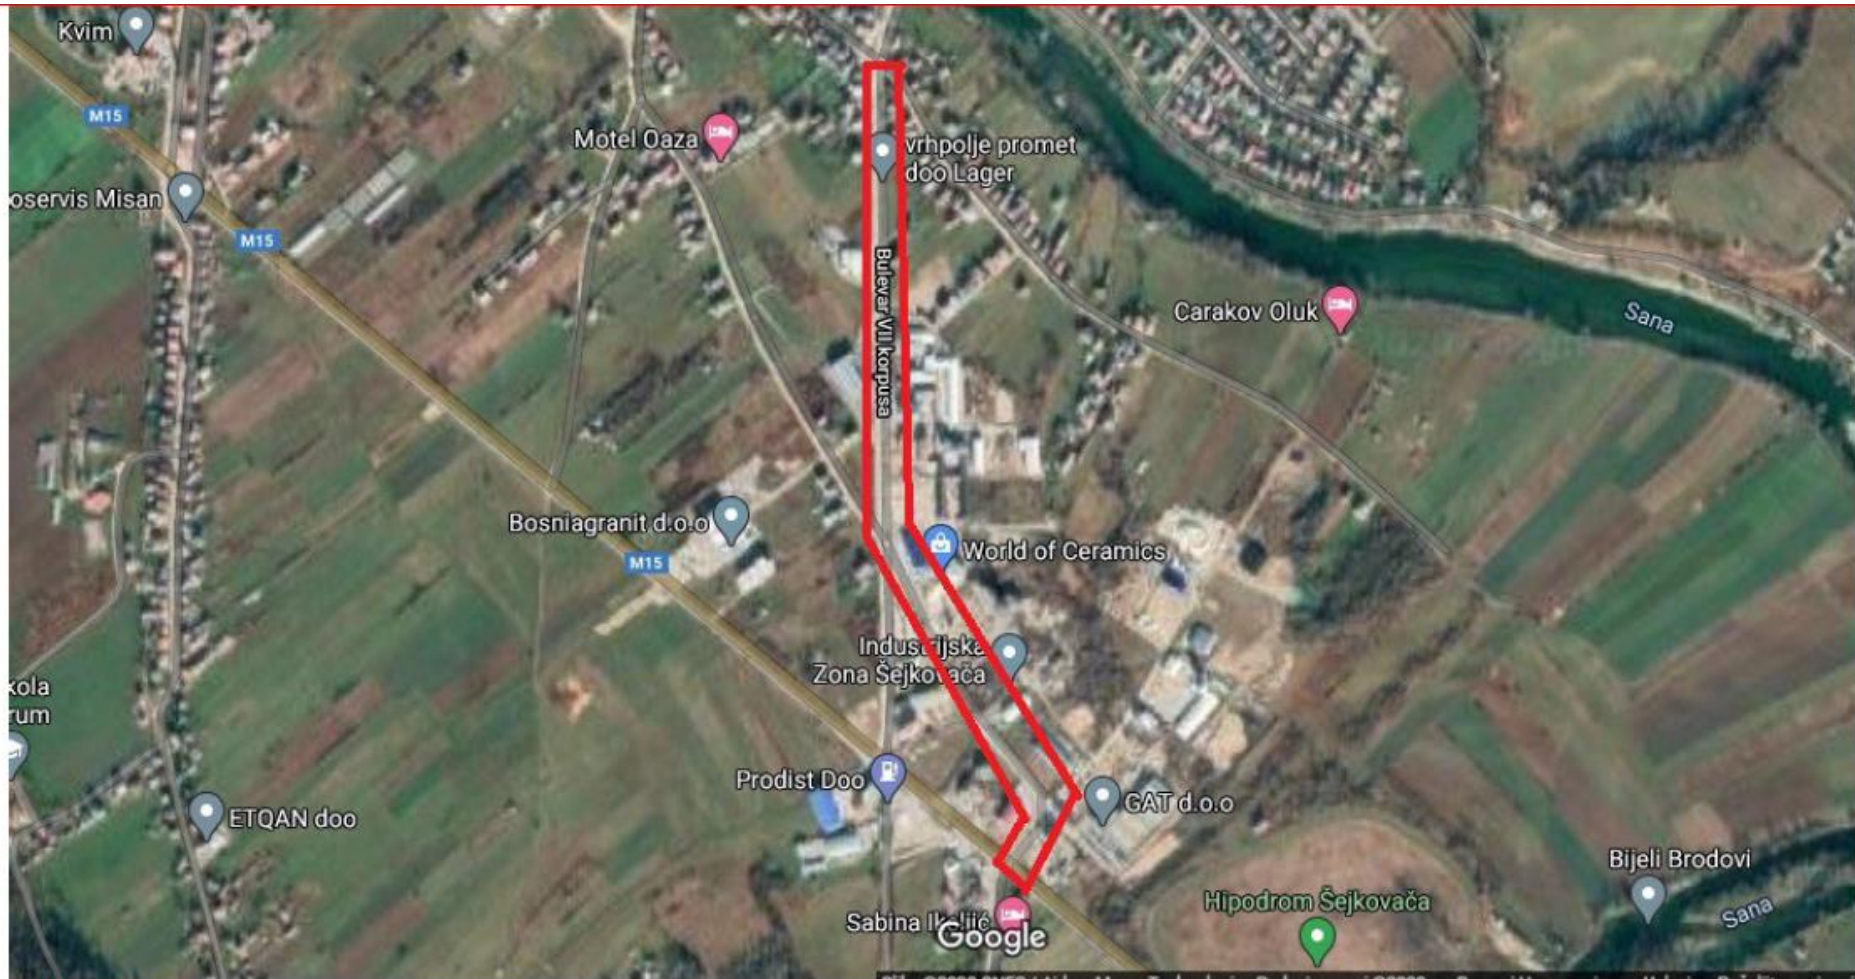

Mikro lokacija

Naziv lokacije	Industrijska zona Šekovača
Vrsta sadnice	Jasen Javor i Lipa
Broj sadnica	100