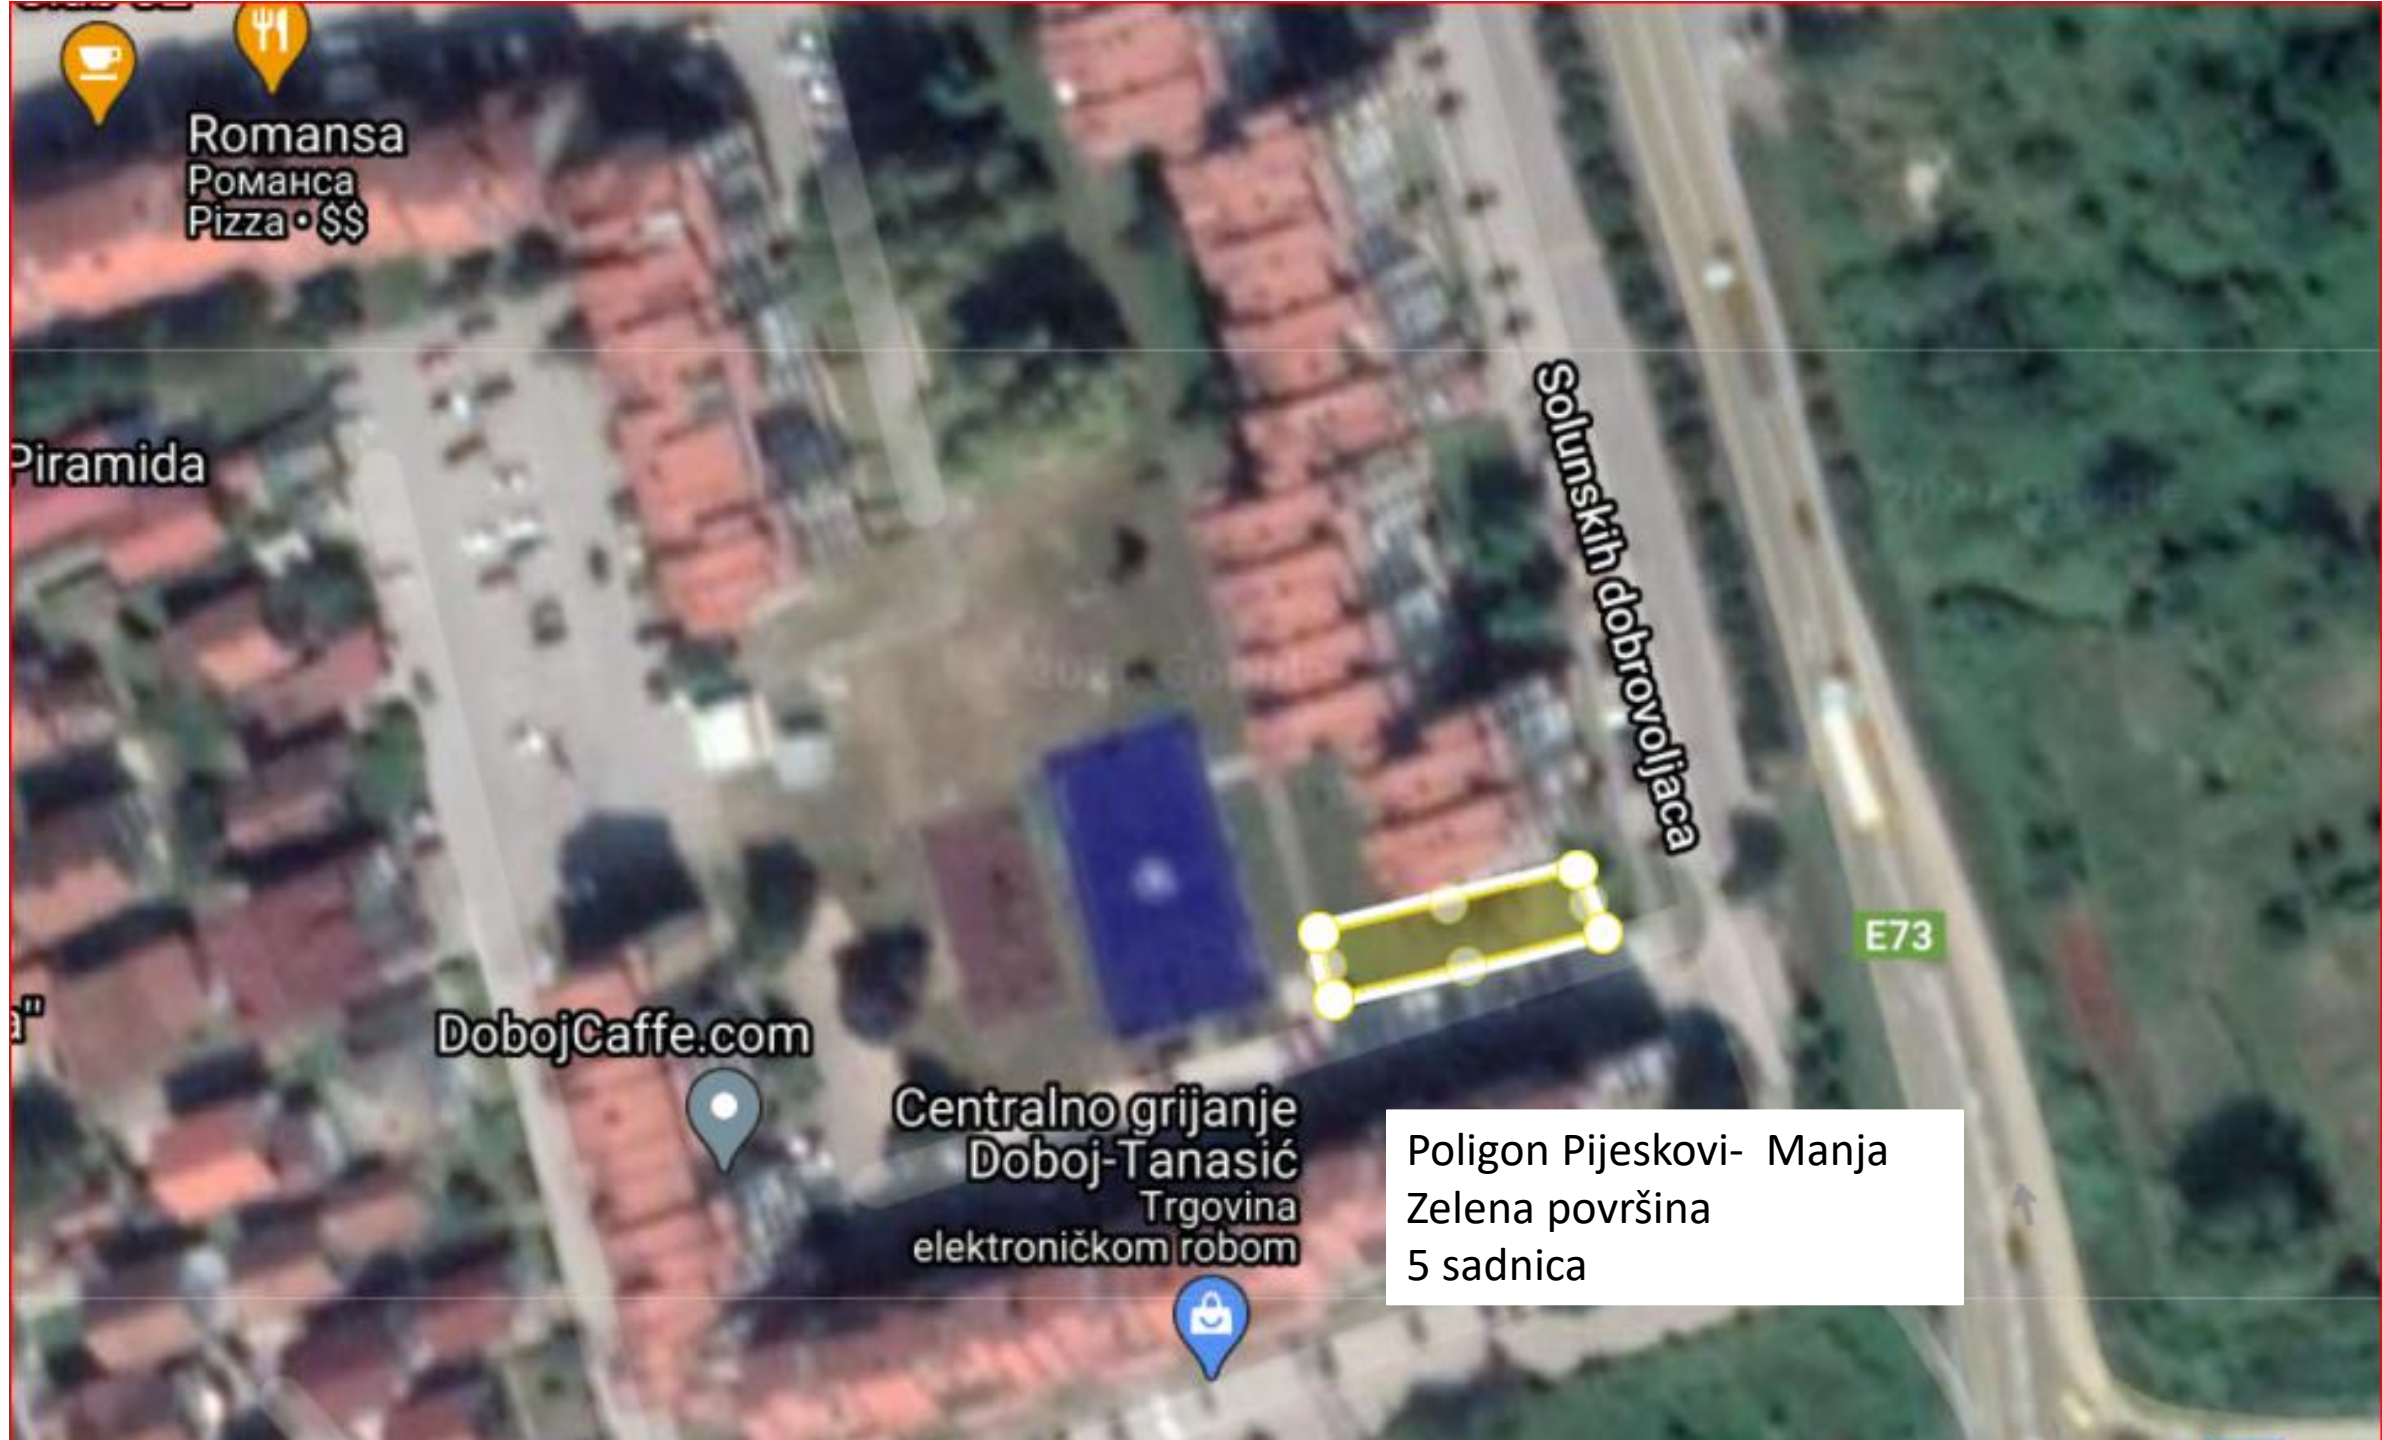

Romansa
Романса
Pizza • $$

Piramida

Solunskih dobrovoljaca

E73

DobojCaffe.com

Centralno grijanje
Doboj-Tanasić
Trgovina
elektroničkom robom

Poligon Pijeskovi- Manja
Zelena površina
5 sadnica