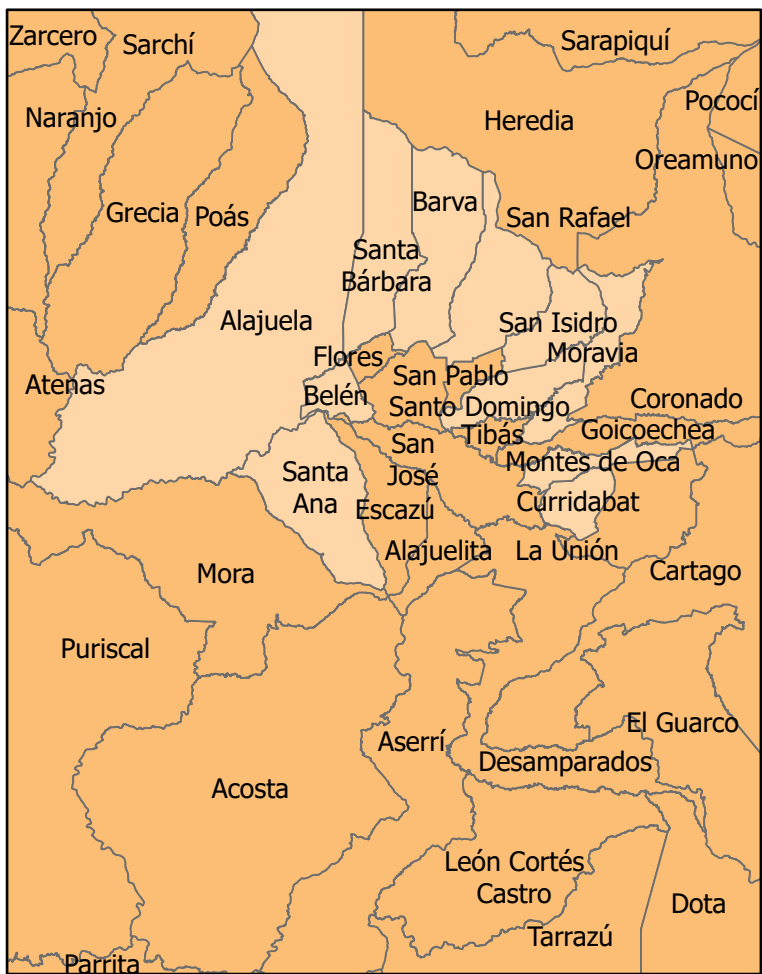

# Índice Desarrollo Humano Cantonal ajustado por Desigualdad Costa Rica 2020

### Clasificación

- Bajo Desarrollo Humano
- Medio Desarrollo Humano
- Alto Desarrollo Humano
- Muy Alto Desarrollo Humano

La división político administrativa reflejada es anterior a la creación de los cantones Puerto Jiménez y Monteverde, con la finalidad de mantener la fidelidad en la representación de los datos.