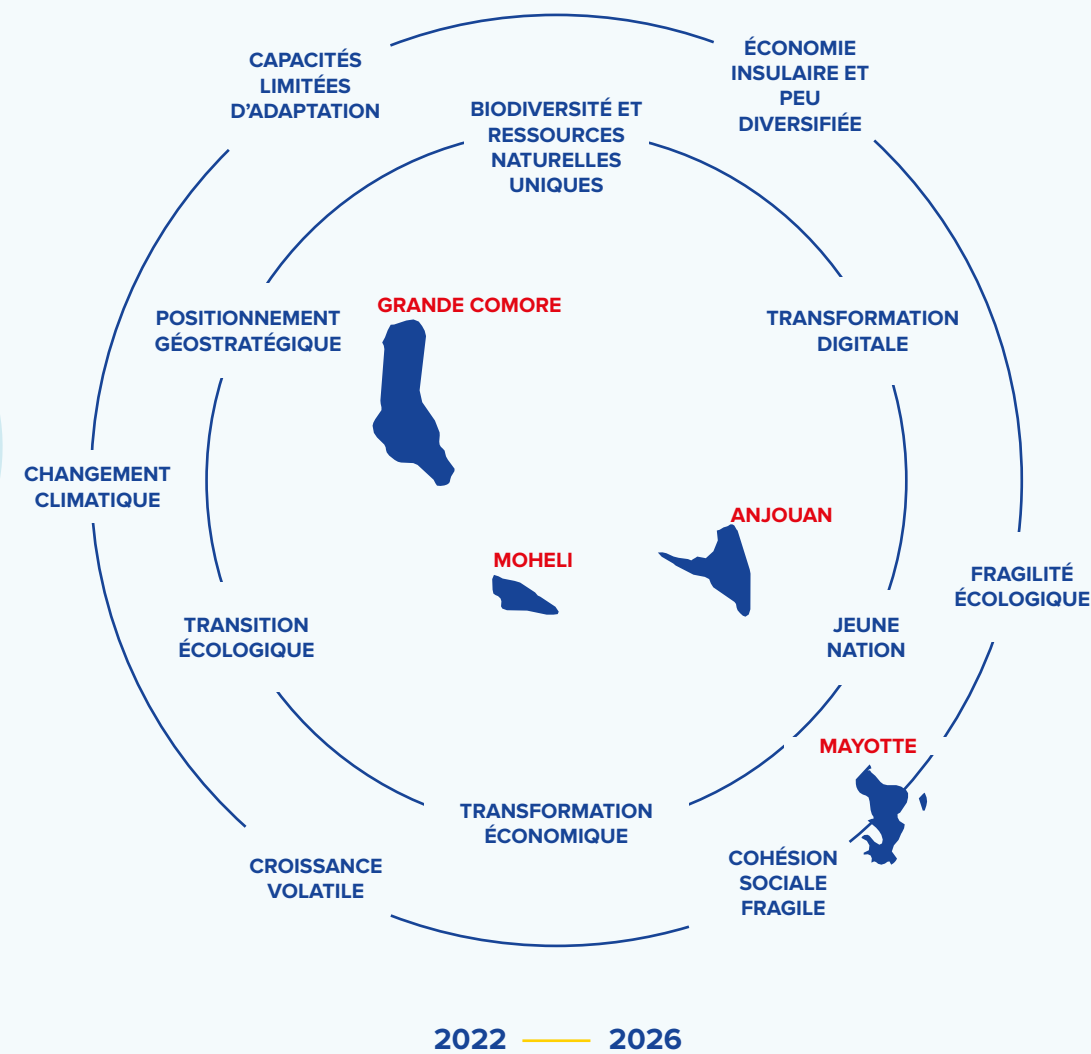

LES COMORES

LES FACTEURS DE DÉVELOPPEMENT DU PAYS

D'ici 2026, la population comorienne, particulièrement les plus vulnérables, sera plus résiliente et pourra profiter d'une prospérité partagée animée par une dynamique de transition écologique accélérée, d'innovation digitale, et de gouvernance améliorée.

PROGRAMME PAYS PNUD COMORES

2022 — 2026

POUR UN PETIT ETAT INSULAIRE EN DÉVELOPPEMENT (PEID) PLUS RÉILIENT, DYNAMIQUE ET BASÉ SUR UN DÉVELOPPEMENT INTELLIGENT FACE AU FUTUR

PROGRAMME DES NATIONS UNIES POUR LE DÉVELOPPEMENT AUX COMORES