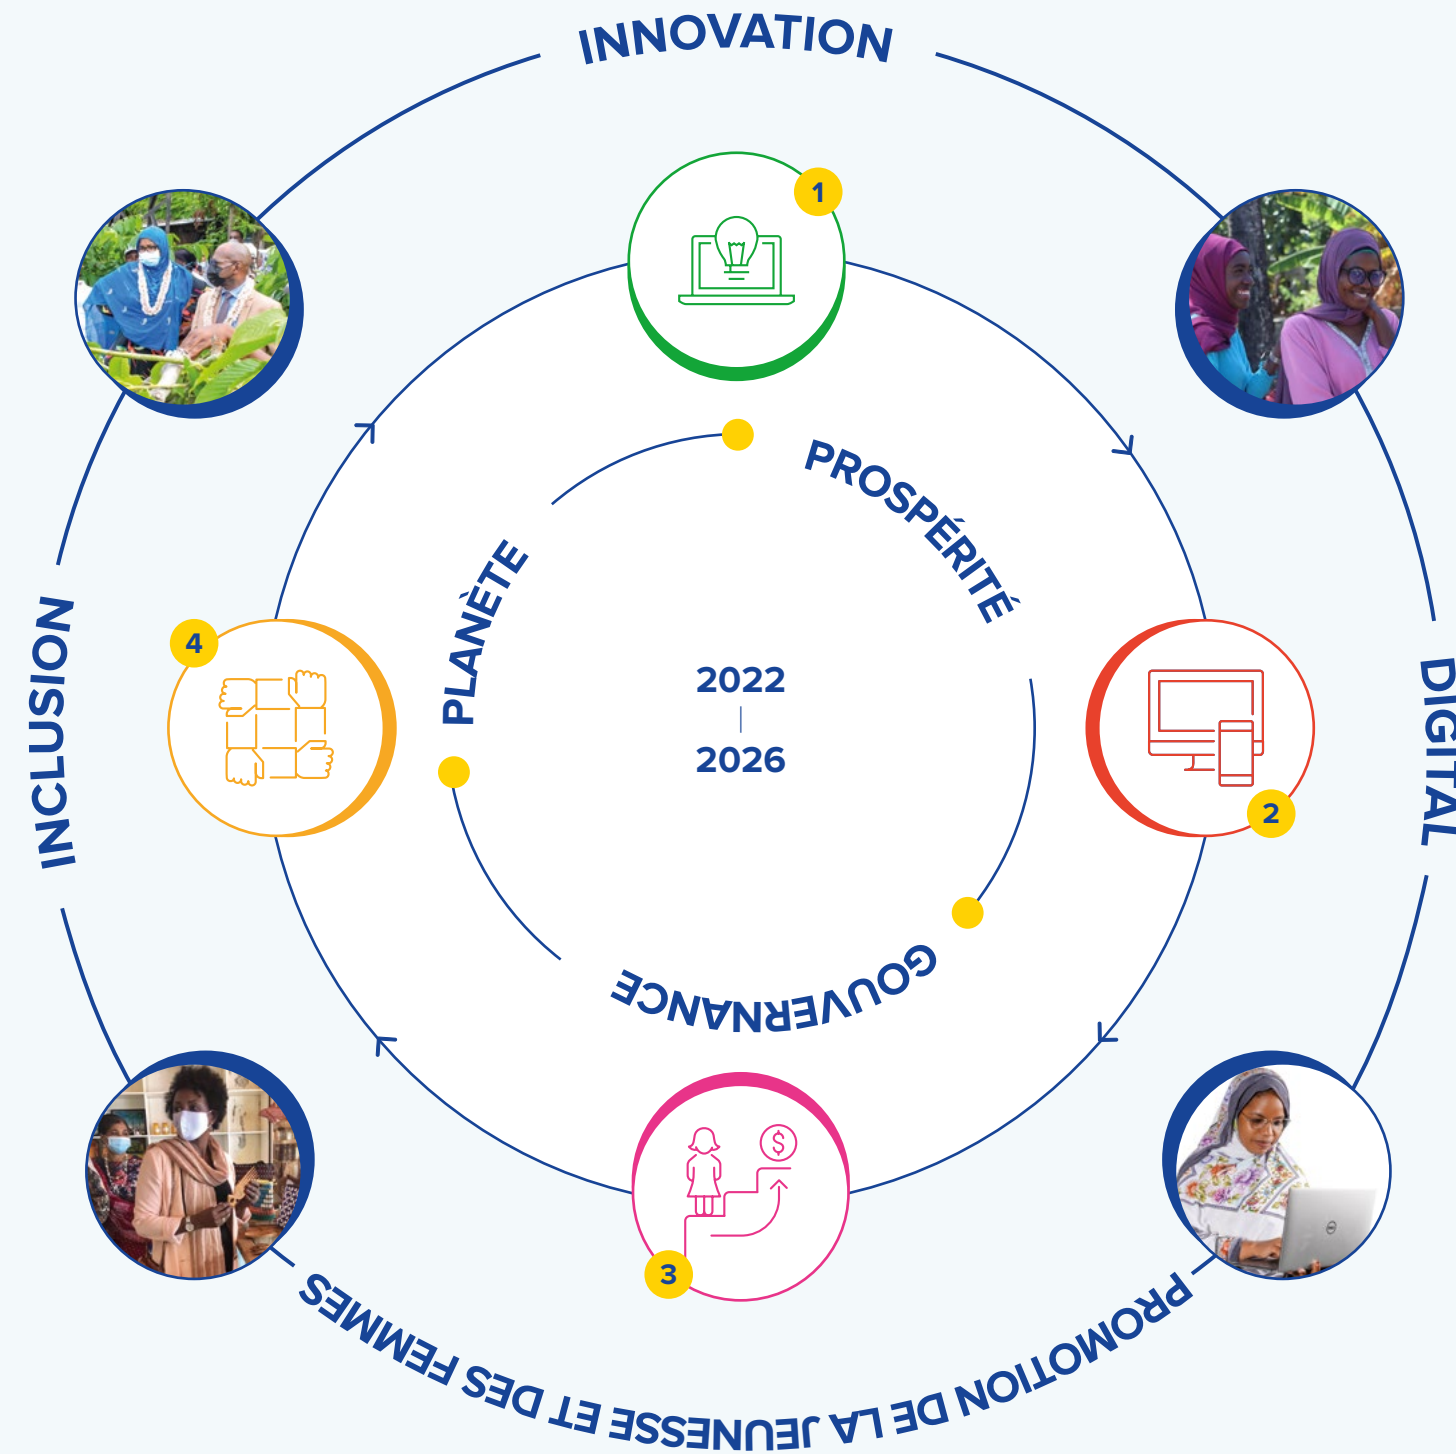

APERÇU GLOBAL DE NOTRE PROGRAMME

LES PILIERS D'INTERVENTION

PLANÈTE	PROSPÉRITÉ	PAIX ET GOUVERNANCE
PROTÉGER LA BIODIVERSITÉ ET LES ÉCOSYSTÈMES	FAVORISER L'ÉCOSYSTÈME ENTREPRENEURIAL	PROMOUVOIR UNE PARTICIPATION CITOYENNE INCLUSIVE
GARANTIR UN ACCÈS RÉSILIENT À L'EAU	SOUTENIR L'ENTREPRENARIAT ET À L'EMPLOI DES JEUNES ET DES FEMMES	RENDRE LES SYSTÈMES D'INFORMATION ACCESSIBLES À TOUS.TE.S
PROMOUVOIR L'ÉNERGIE VERTE À COÛT ABORDABLE	PROMOUVOIR L'ÉCONOMIE VERTE, BLEUE ET DIGITALE	ÉTABLIR UN CADRE DE FINANCEMENT INTÉGRÉ SENSIBLE AU GENRE
AMÉLIORER LA RÉSILIENCE DE LA POPULATION ET LA GESTION DES RISQUES DE CATASTROPHES	DÉVELOPPER L'AGRICULTURE CLIMATO-INTELLIGENTE ET LES CHÂÎNES DE VALEUR	AMÉLIORER LA REDEVABILITÉ INSTITUTIONNELLE ET L'EFFICACITÉ DU DÉVELOPPEMENT

INNOVATION   DIGITALISATION   PROMOTION DES JEUNES ET DES FEMMES   INCLUSION

NOS PRIORITÉS PRINCIPALES

VISION STRATÉGIQUE

NOTRE STRATÉGIE

POSITIONNEMENT STRATÉGIQUE

NOTRE VALEUR AJOUTÉE

PRÉSENCE DANS LE PAYS DE PLUS DE 40 ANS	PARTENAIRE TRANSPARENT ET DE CONFIANCE	CAPACITÉ DE MISE EN ŒUVRE ET EFFICIENCE	FACILITATEUR DE PARTENARIATS INNOVANTS
CONSEIL STRATÉGIQUE POUR L'ÉMERGENCE	VISION INTÉGRÉE DU DÉVELOPPEMENT	APPROCHE INCLUSIVE	RÔLE INTÉGRATEUR POUR ACCÉLÉRER L'ATTEINTE DES OBJECTIFS DE DÉVELOPPEMENT DURABLE (ODD)

NOTRE STRATÉGIE DE PARTENARIAT

PLACER LES HOMMES ET LES FEMMES AU CŒUR DU DÉVELOPPEMENT	DÉVELOPPER DE NOUVELLES APPROCHES DE FINANCEMENT	CONSTRUIRE DES PARTENARIATS NOVATEURS	CONSOLIDER LES PARTENARIATS EXISTANTS

NOS PARTENAIRES ACTUELS