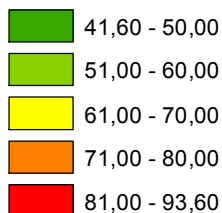

# Taux de pauvreté par province en RDC

hab (Nombre d'habitant exprimé en million)

## Taux de pauvreté par province

	BDD	BC	SK	K-Occ	K-Or	Katanga	Kin	N-K	PO	Maniema	Equateur
Taux de pauvreté 2005 (%)	89,1	69,8	84,7	55,8	62,3	69,1	41,6	73	76	58,5	93,6
Taux de chômage (%)	1,3	1,4	22,2	1,3	3	2,8	15	6,1	1,6	1	1,4
Taux de pauvreté en RDC (national) <b>71 %</b>											