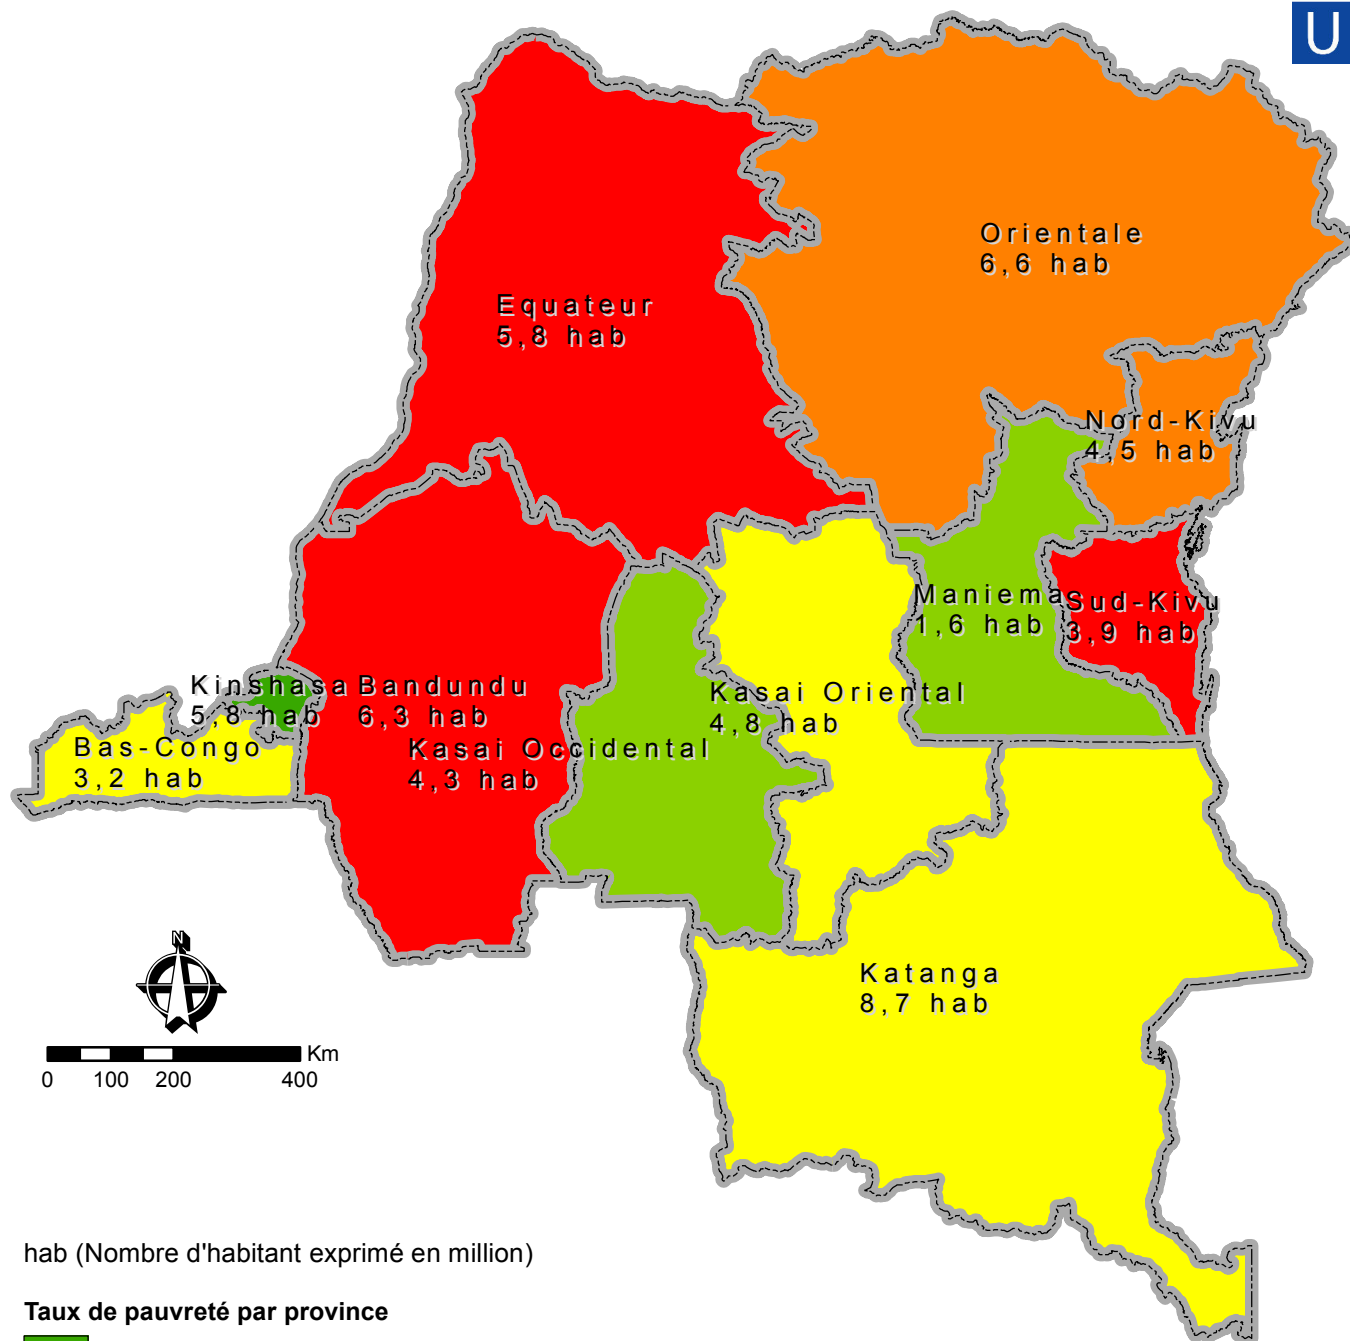

# Taux de pauvreté par province en RDC

hab (Nombre d'habitant exprimé en million)

## Taux de pauvreté par province

	BDD	BC	SK	K-Occ	K-Or	Katanga	Kin	N-K	PO	Maniema	Equateur
Taux de pauvreté 2005 (%)	89,1	69,8	84,7	55,8	62,3	69,1	41,6	73	76	58,5	93,6
Taux de chômage (%)	1,3	1,4	22,2	1,3	3	2,8	15	6,1	1,6	1	1,4
Taux de pauvreté en RDC (national) <b>71 %</b>											

Date de mise en carte: 22 Septembre 2013

Sources Info indicateurs: "Pauvreté et Conditions de vie des Ménages", PNUD RDC,

Unité Lutte contre la Pauvreté, Mars 2009

Les limites de Provinces proviennent du Référentiel Géographique Commun